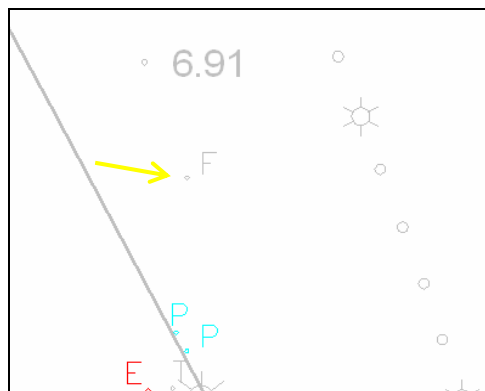

CONCEPTO Registro telecomunicaciones / fibra óptica – 240204

Abertura con su tapa o cubierta, para examinar, conservar o reparar lo que está subterráneo y relacionado con el servicio de telecomunicaciones.

GEOMETRÍA Punto.

MÉTODO DE OBTENCIÓN Y SELECCIÓN

Se define el centro de la tapa del registro. Su cota corresponderá a la de la cubierta.

Representación Gráfica

Donostiako Udala
Ayuntamiento de San Sebastián

GEOMETRIA Puntua.

METODOLOGIA

Elementuaren zentroa zehazten da. Honi dagokion kota taparena izango da.

Irudikapen grafikoa