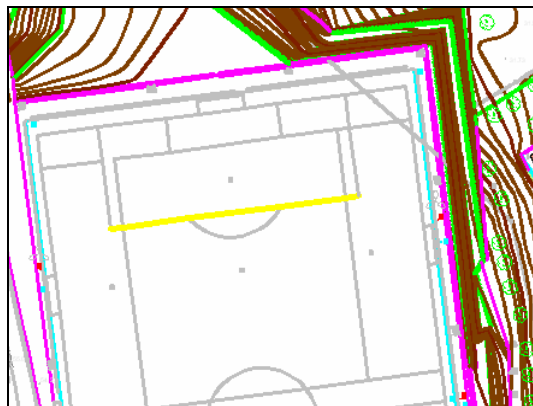

Donostiako Udala
Ayuntamiento de San Sebastián

DICCIONARIO CARTOGRAFICO

SECCION DE INFORMACION TERRITORIAL LURRALDE INFORMAZIO ATALA

CONCEPTO Pintura líneas deporte – 110101

Todas las líneas de pintura que aparecen dentro de una zona de deporte.

GEOMETRÍA Línea.

MÉTODO DE OBTENCIÓN Y SELECCIÓN

Se tomará el eje de la línea, con la cota que corresponda a la pintura.

Representación Gráfica

Donostiako Udala
Ayuntamiento de San Sebastián

KARTOGRAFI HIZTEGIA

SECCION DE INFORMACION TERRITORIAL LURRALDE INFORMAZIO ATALA

OBJETUA Kirol lerro pintura – 110101

Kirol alde baten barruan aurkitzen den pintura guztia.

GEOMETRIA Lerroa.

METODOLOGIA

Lerroaren ardatza hartuko da, pinturari dagokion kotarekin.

Irudikapen grafikoa