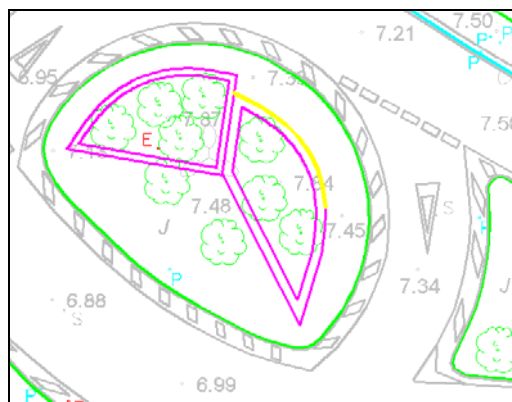

CONCEPTO Muro en jardín – 100121

Todo tipo de muro que se encuentra dentro de un jardín.

GEOMETRÍA Línea.

MÉTODO DE OBTENCIÓN Y SELECCIÓN

Se define la intersección del muro con el terreno.

Representación Gráfica

Donostiako Udala
Ayuntamiento de San Sebastián

KARTOGRAFI HIZTEGIA

SECCION DE INFORMACION TERRITORIAL LURRALDE INFORMAZIO ATALA

OBJETUA Lorategiko murrua – 100121

Lorategi baten barruan aurkitzen den edozein eratako murrua.

GEOMETRIA Lerroa.

METODOLOGIA

Murruak lurzoruan duen ebaketa lerroa errepresentatuko da.

Irudikapen grafikoa