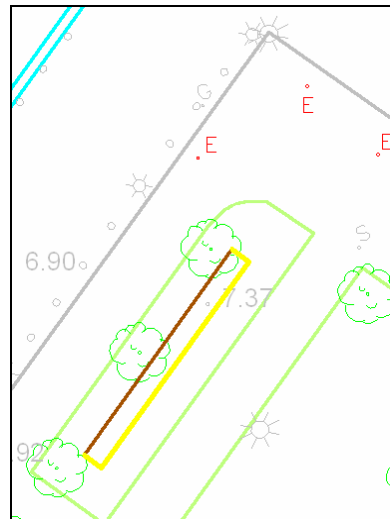

Donostiako Udala
Ayuntamiento de San Sebastián

DICCIONARIO CARTOGRAFICO

SECCION DE INFORMACION TERRITORIAL LURRALDE INFORMAZIO ATALA

CONCEPTO Macizo de flor en jardín – 100110

Agrupación de plantas de adorno con que se decoran los cuadros de los jardines.

GEOMETRÍA Línea.

MÉTODO DE OBTENCIÓN Y SELECCIÓN

Se define el contorno del área con la cota de terreno.

Representación Gráfica

Donostiako Udala
Ayuntamiento de San Sebastián

KARTOGRAFI HIZTEGIA

SECCION DE INFORMACION TERRITORIAL LURRALDE INFORMAZIO ATALA

OBJETUA Lorategiko lore multzoa – 100110

Lorategietako lore eremuak apaintzeko ipinitako landare sorta.

GEOMETRIA Lerroa.

METODOLOGIA

Eremuaren perimetroa definituko da, lurrari dagokion kotarekin.

Irudikapen grafikoa