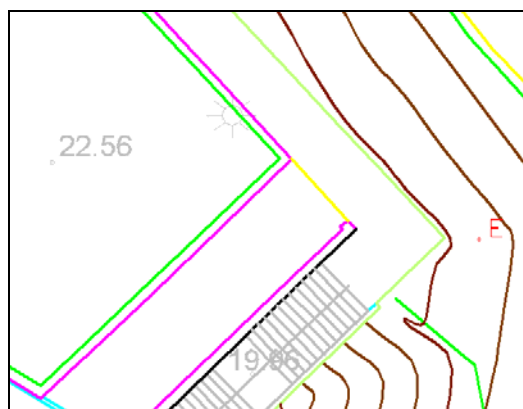

Donostia Udala
Ayuntamiento de San Sebastián

DICCIONARIO CARTOGRAFICO

SECCION DE INFORMACION TERRITORIAL LURRALDE INFORMAZIO ATALA

CONCEPTO Edificación oculta – 080128

Línea imaginaria que hace de cierre de un edificio cuando éste se muestra oculto.

GEOMETRIA Línea.

MÉTODO DE OBTENCIÓN Y SELECCIÓN

Se representa únicamente en planta, no lleva cota.

Representación Gráfica

Donostiako Udala
Ayuntamiento de San Sebastián

KARTOGRAFI HIZTEGIA

SECCION DE INFORMACION TERRITORIAL LURRALDE INFORMAZIO ATALA

OBJETUA

Eraikin ezkutua – 080128

Eraikinak ezkutuan duen aldea errepresentatzeko ipintzen den lerro irudikaria.

GEOMETRIA

Lerroa.

METODOLOGIA

Lerro hau bi dimentsiotan irudikatuko da, ez du kotarik hartzen.

Irudikapen grafikoa