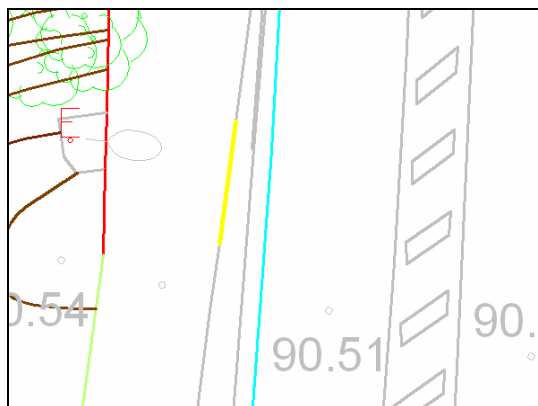

Donostia Udala
Ayuntamiento de San Sebastián

DICCIONARIO CARTOGRAFICO

SECCION DE INFORMACION TERRITORIAL LURRALDE INFORMAZIO ATALA

CONCEPTO Bordillo no viario – 060145

Bordillo que no delimita una zona viaria.

GEOMETRIA Línea.

MÉTODO DE OBTENCIÓN Y SELECCIÓN

Se define su parte exterior, coincidiendo la cota con su parte alta.

Representación Gráfica

Donostiako Udala
Ayuntamiento de San Sebastián

KARTOGRAFI HIZTEGIA

SECCION DE INFORMACION TERRITORIAL LURRALDE INFORMAZIO ATALA

OBJETUA

Bidekoa ez den zintarria – 060145

Bide-eremuarekin muga egiten ez duen zintarria.

GEOMETRIA

Lerroa.

METODOLOGIA

Zintarria kanpoaldetik eta goian hartuko da.

Irudikapen grafikoa