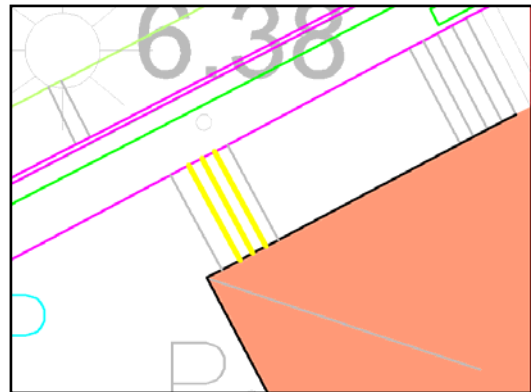

Donostiako Udala
Ayuntamiento de San Sebastián

DICCIONARIO CARTOGRAFICO

SECCION DE INFORMACION TERRITORIAL LURRALDE INFORMAZIO ATALA

CONCEPTO Escalón – 060141

Cada uno de los escalones de un conjunto de escaleras exceptuando el primero y el último.

GEOMETRÍA Línea.

MÉTODO DE OBTENCIÓN Y SELECCIÓN

Los escalones se toman en su parte exterior y alta.

Representación Gráfica

Donostiako Udala
Ayuntamiento de San Sebastián

KARTOGRAFI HIZTEGIA

SECCION DE INFORMACION TERRITORIAL LURRALDE INFORMAZIO ATALA

OBJETUA

Zapaldiak – 060141

Eskailera multzo baten zapaldi guztiak lehenengoa eta azkenekoa izan ezik.

GEOMETRIA

Lerroa.

METODOLOGIA

Zapaldiak kanpoko aldetik eta goian hartzen dira.

Irudikapen grafikoa