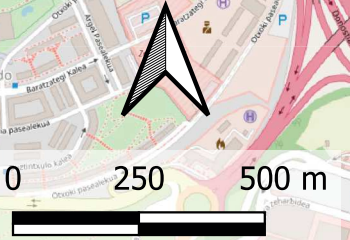

1000m

2000m

3000m

**Leyenda**

-  Recorrido
- Etiquetas**
-  Llegada

**Tour de France 2023**  
**Grand Départ Pays Basque**  
**LLEGADA DONOSTIA/SAN SEBASTIÁN**  
 Domingo 2 de Julio  
 Vitoria Donostia ETAPA 2  
 Gasteiz San Sebastián