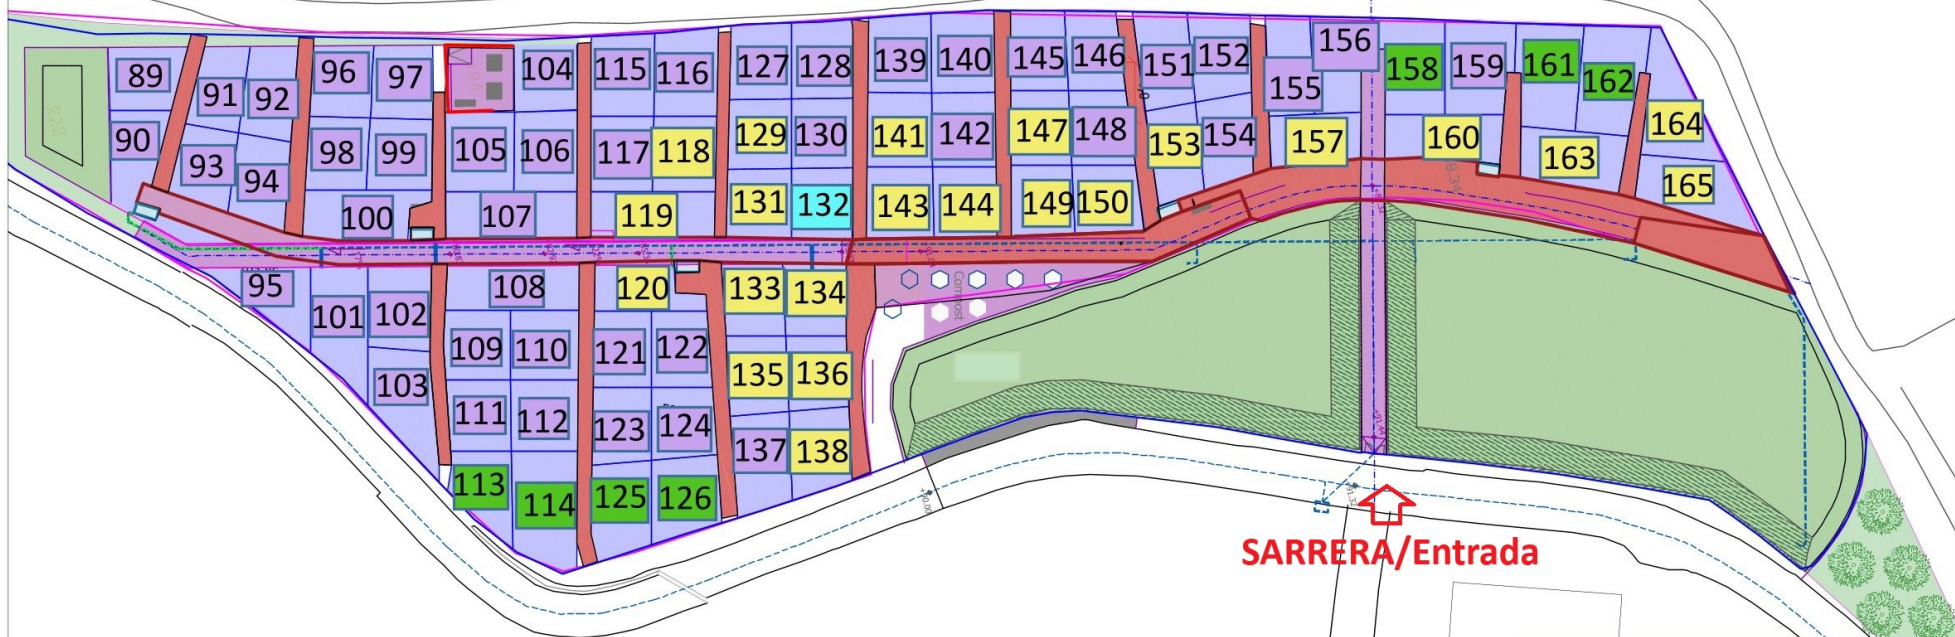

# BARATZEEN KOKAPENA / UBICACIÓN DE LAS HUERTAS

Marrus bidea

HEGOA/Sur

IPARRA/Norte

SARRERA/Entrada

- 18- 30 urte / años
- 31- 60 urte /años
- > 61 urte /años
- elkarteak / asociaciones

MARRUS 2  
BARATZE PUBLIKOAK  
HUERTAS PÚBLICAS

DONOSTIA  
SAN SEBASTIÁN