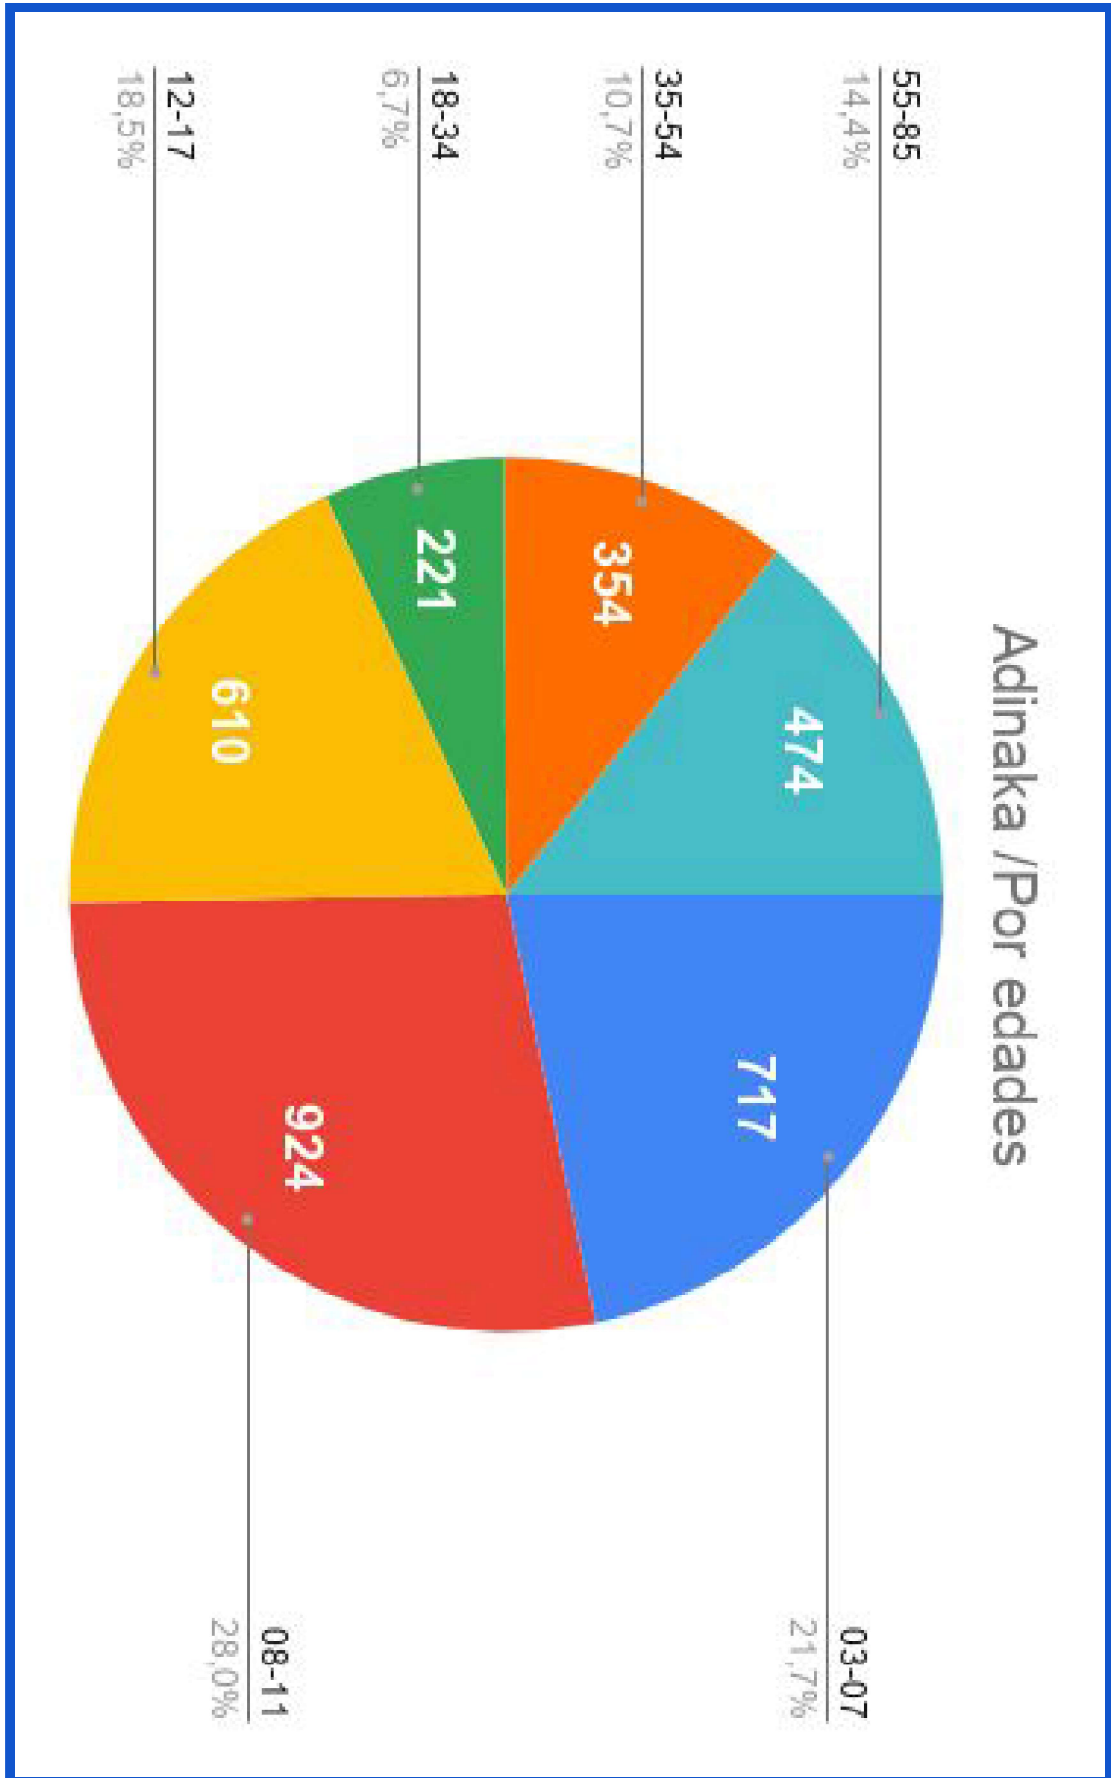

### Datos de matriculación

Inicio

## Donostiako Udalaren Musika eta Dantza Eskola

2020 - 2021

2020/09/21

<p>2348   3322</p> <p>Total alumnos/as</p> <p>GESTIONAR ALUMNOS/AS</p>	<p>77</p> <p>Total profesores/as</p> <p>GESTIONAR PROFESORES/AS</p>	<p>1920</p> <p>Total familias</p> <p>GESTIONAR FAMILIAS</p>
--	---	---