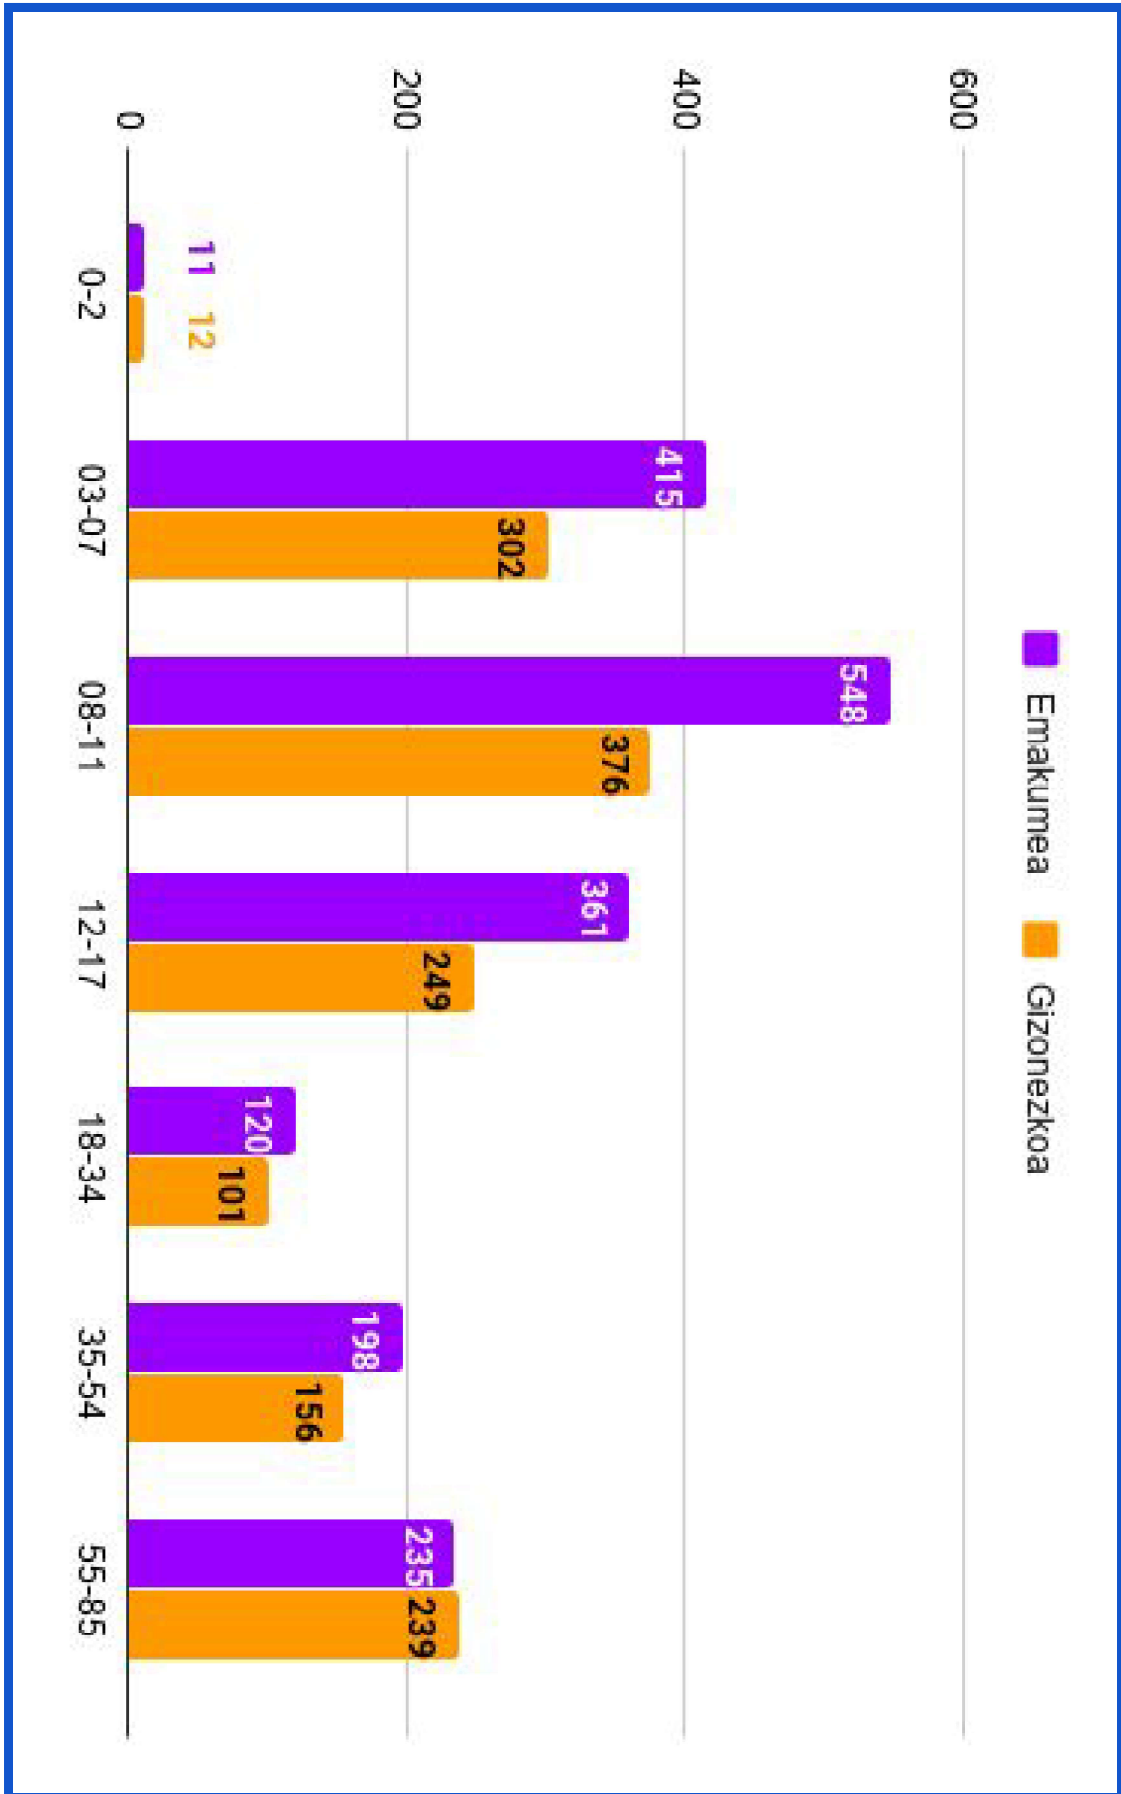

### Datos de matriculación

Inicio

## Donostiako Udalaren Musika eta Dantza Eskola

2020 - 2021

2020/09/21

<p>2348   3322</p> <p>Total alumnos/as</p> <p>GESTIONAR ALUMNOS/AS</p>	<p>77</p> <p>Total profesores/as</p> <p>GESTIONAR PROFESORES/AS</p>	<p>1920</p> <p>Total familias</p> <p>GESTIONAR FAMILIAS</p>
--	---	---

## Euskal instrumentuak / Instrumentos de raíz tradicional vasca