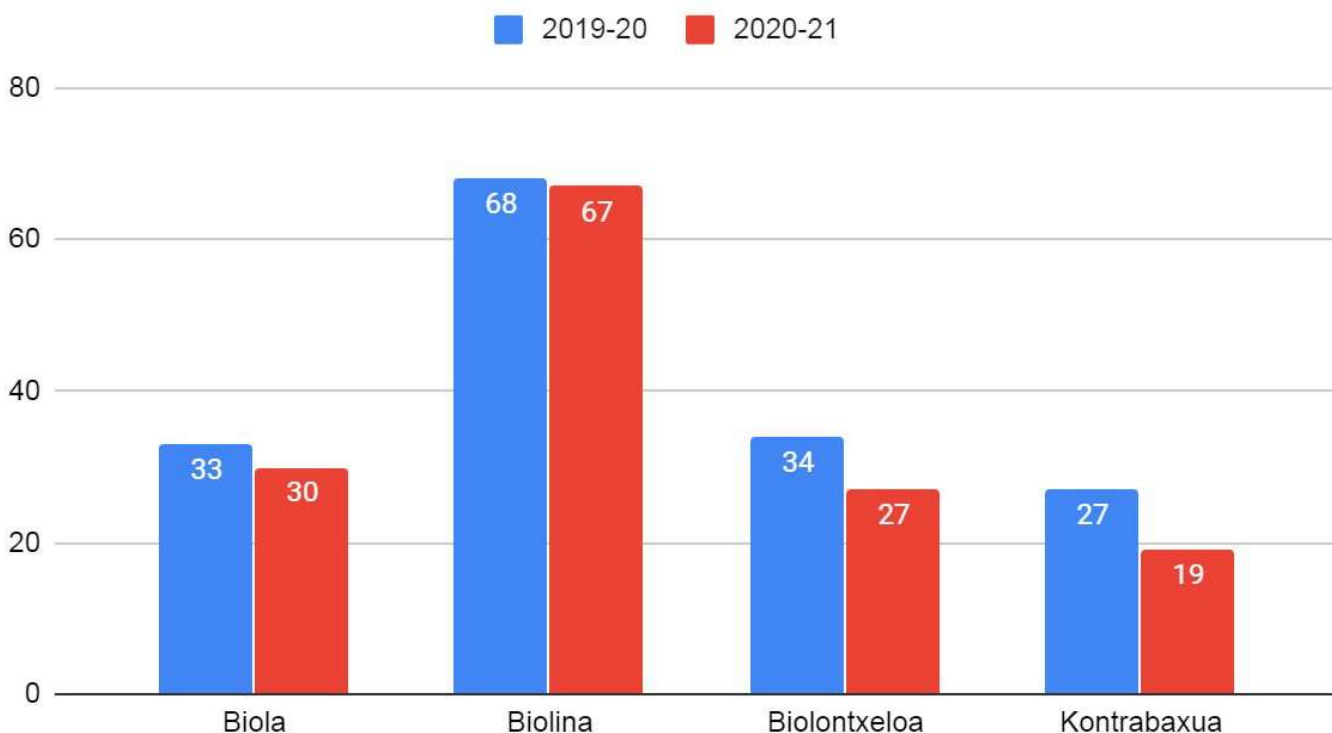

Hari-instrumentuak / Cuerda