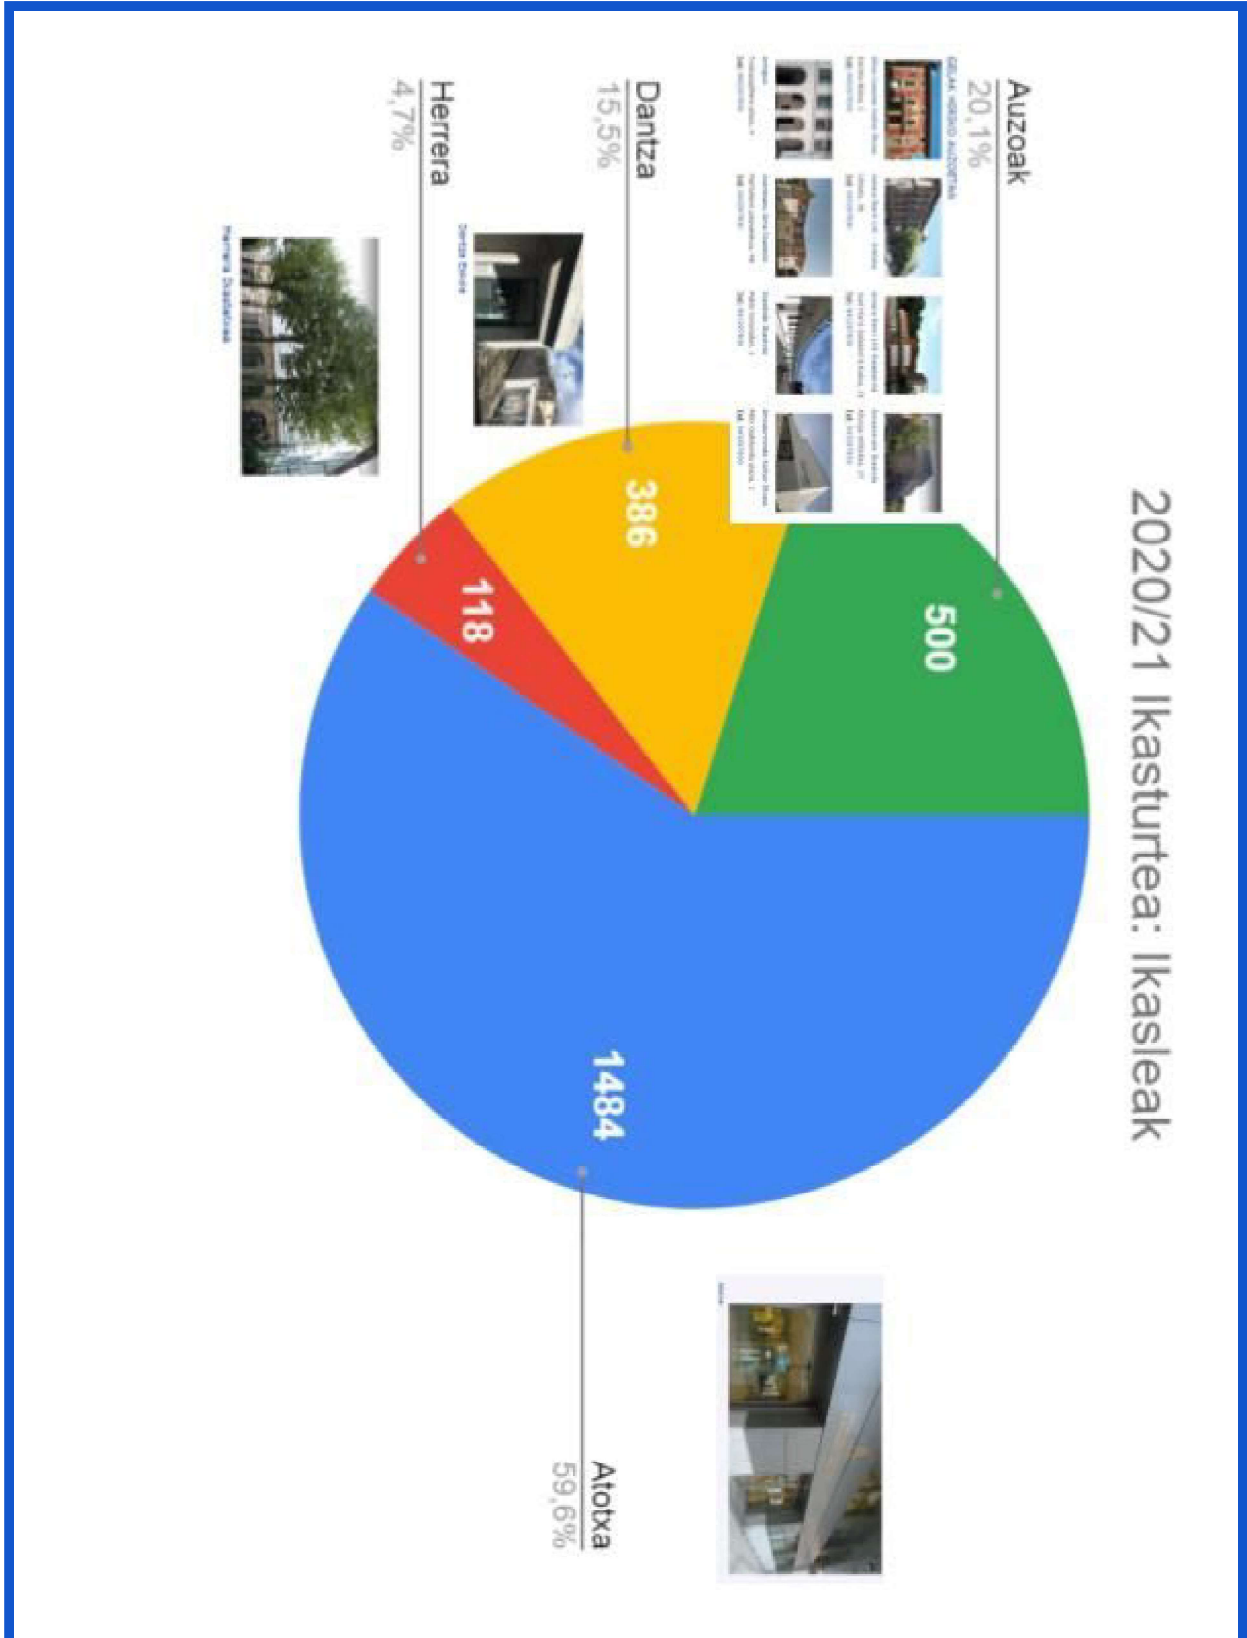

### Datos de matriculación

Inicio

## Donostiako Udalaren Musika eta Dantza Eskola

2020 - 2021

2020/09/21

<p>2348   3322</p> <p>Total alumnos/as</p> <p>GESTIONAR ALUMNOS/AS</p>	<p>77</p> <p>Total profesores/as</p> <p>GESTIONAR PROFESORES/AS</p>	<p>1920</p> <p>Total familias</p> <p>GESTIONAR FAMILIAS</p>
--	---	---