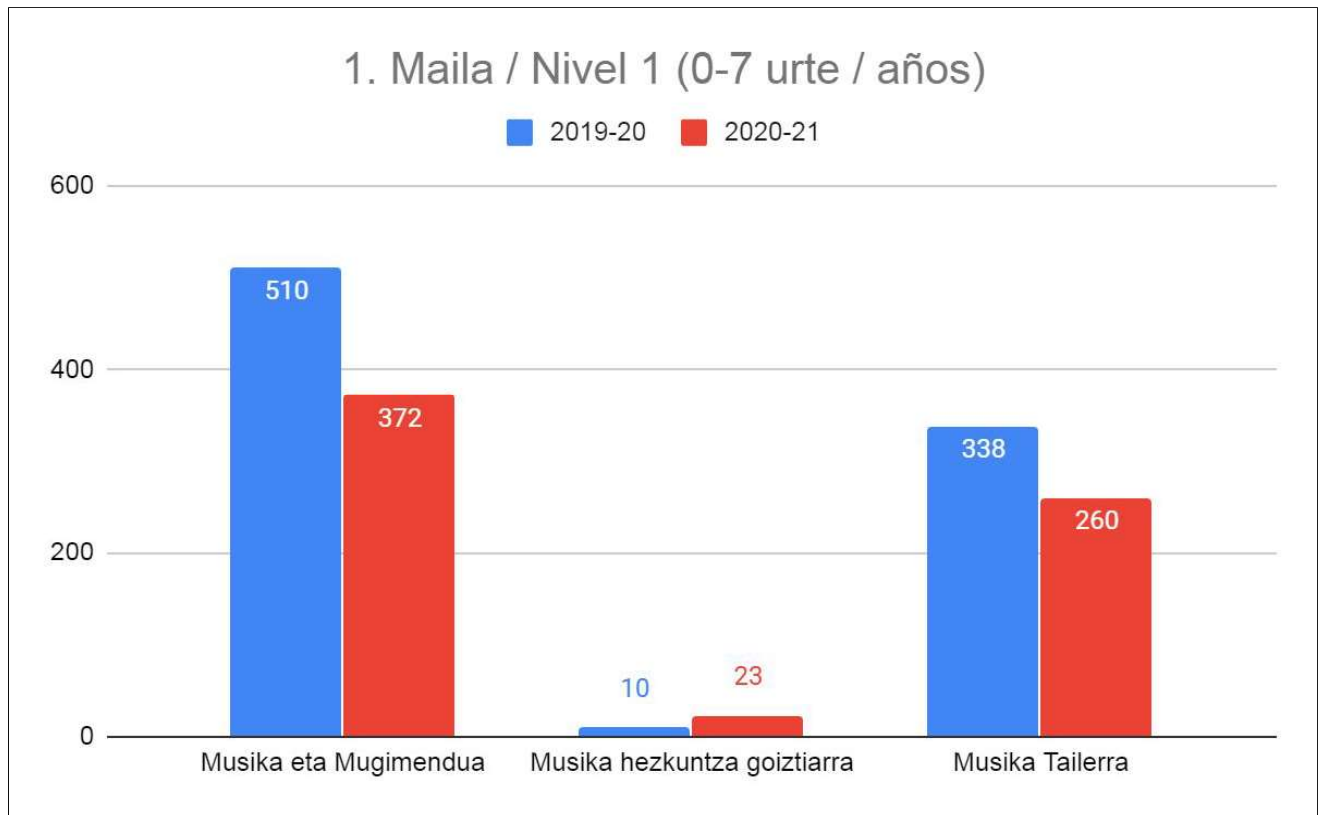

### Datos de matriculación

Inicio

## Donostiako Udalaren Musika eta Dantza Eskola

2020 - 2021

2020/09/21

<p>2348   3322</p> <p>Total alumnos/as</p> <p>GESTIONAR ALUMNOS/AS</p>	<p>77</p> <p>Total profesores/as</p> <p>GESTIONAR PROFESORES/AS</p>	<p>1920</p> <p>Total familias</p> <p>GESTIONAR FAMILIAS</p>
--	---	---

## Euskal instrumentuak / Instrumentos de raíz tradicional vasca