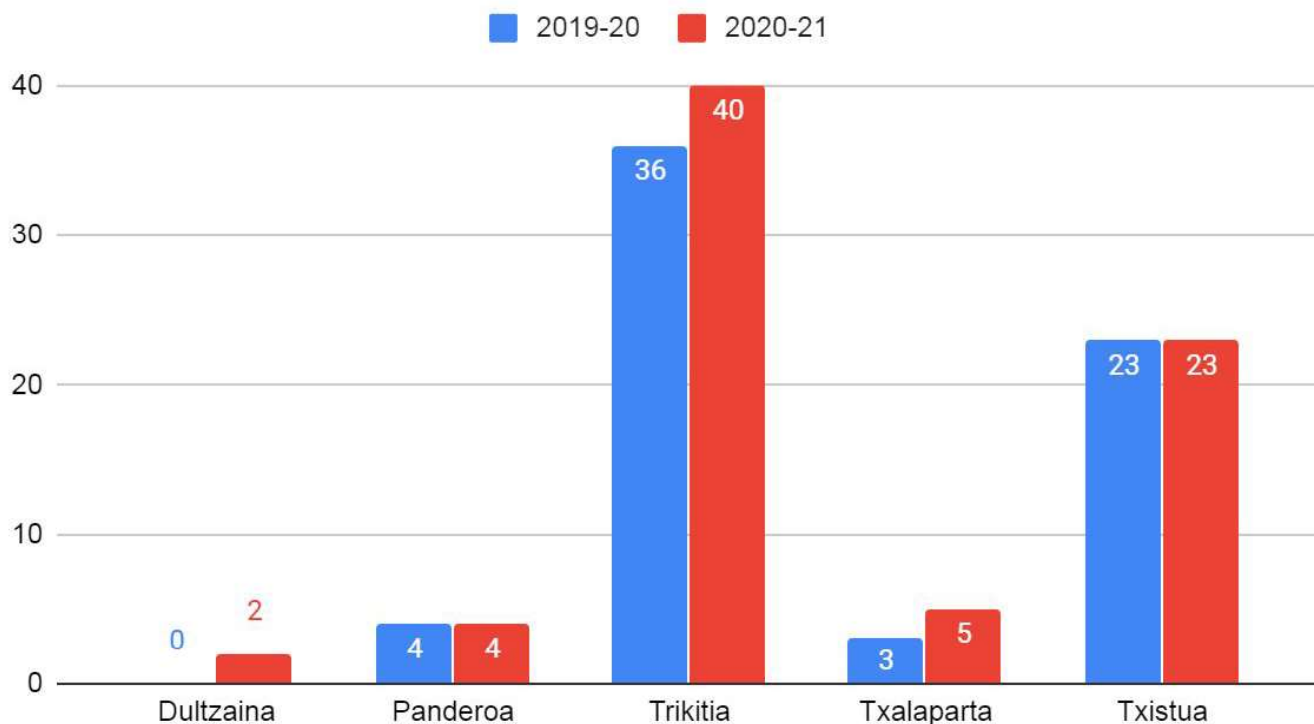

Euskal instrumentuak / Instrumentos de raíz tradicional vasca