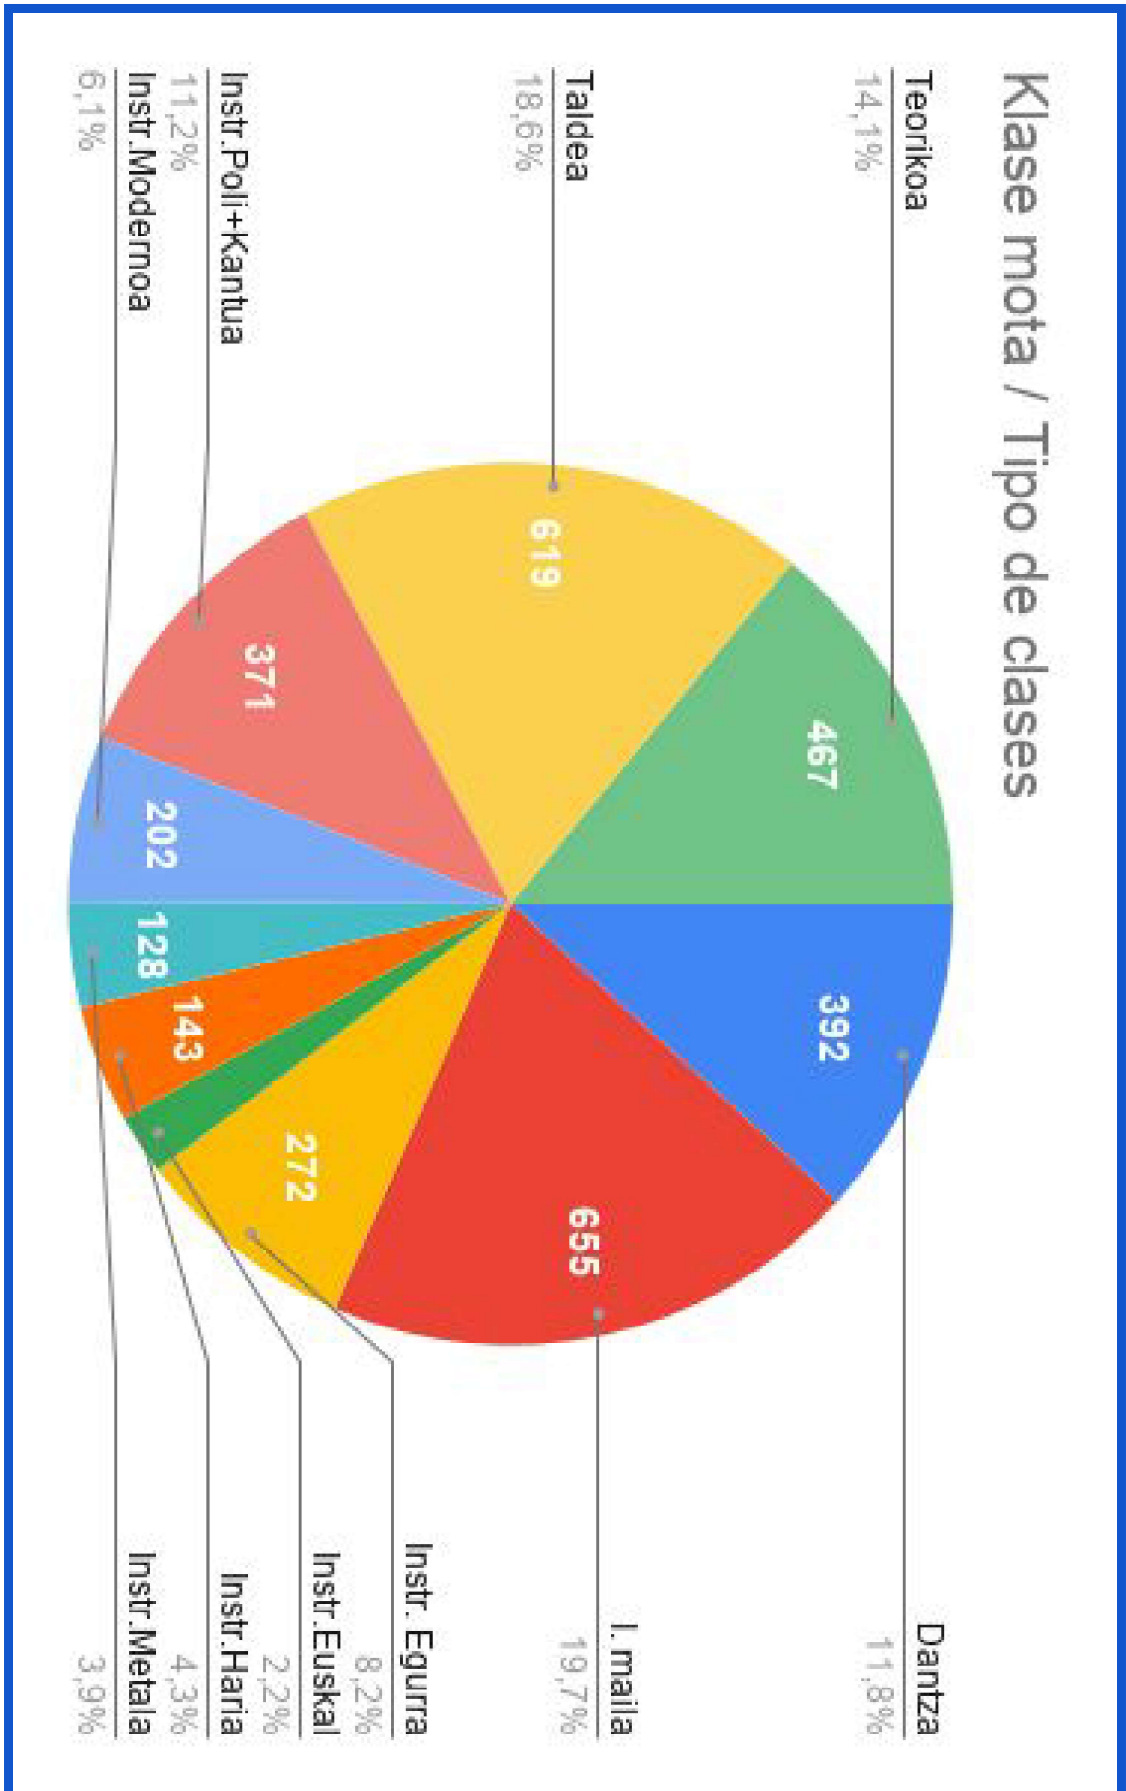

### Datos de matriculación

Inicio

## Donostiako Udalaren Musika eta Dantza Eskola

2020 - 2021

2020/09/21

<p>2348   3322</p> <p>Total alumnos/as</p> <p>GESTIONAR ALUMNOS/AS</p>	<p>77</p> <p>Total profesores/as</p> <p>GESTIONAR PROFESORES/AS</p>	<p>1920</p> <p>Total familias</p> <p>GESTIONAR FAMILIAS</p>
--	---	---