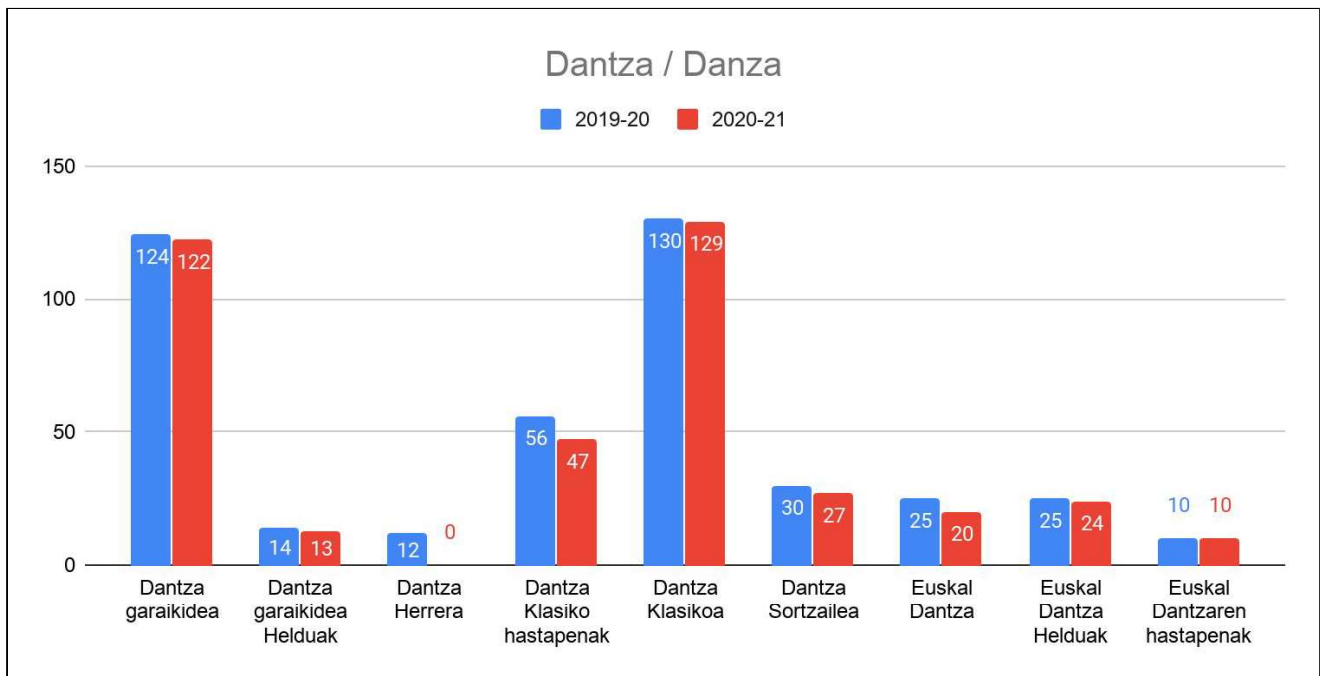

## Donostiako Udalaren Musika eta Dantza Eskola

2020 - 2021

2020/09/21

<p>2348   3322</p> <p>Total alumnos/as</p> <p>GESTIONAR ALUMNOS/AS</p>	<p>77</p> <p>Total profesores/as</p> <p>GESTIONAR PROFESORES/AS</p>	<p>1920</p> <p>Total familias</p> <p>GESTIONAR FAMILIAS</p>
--	---	---