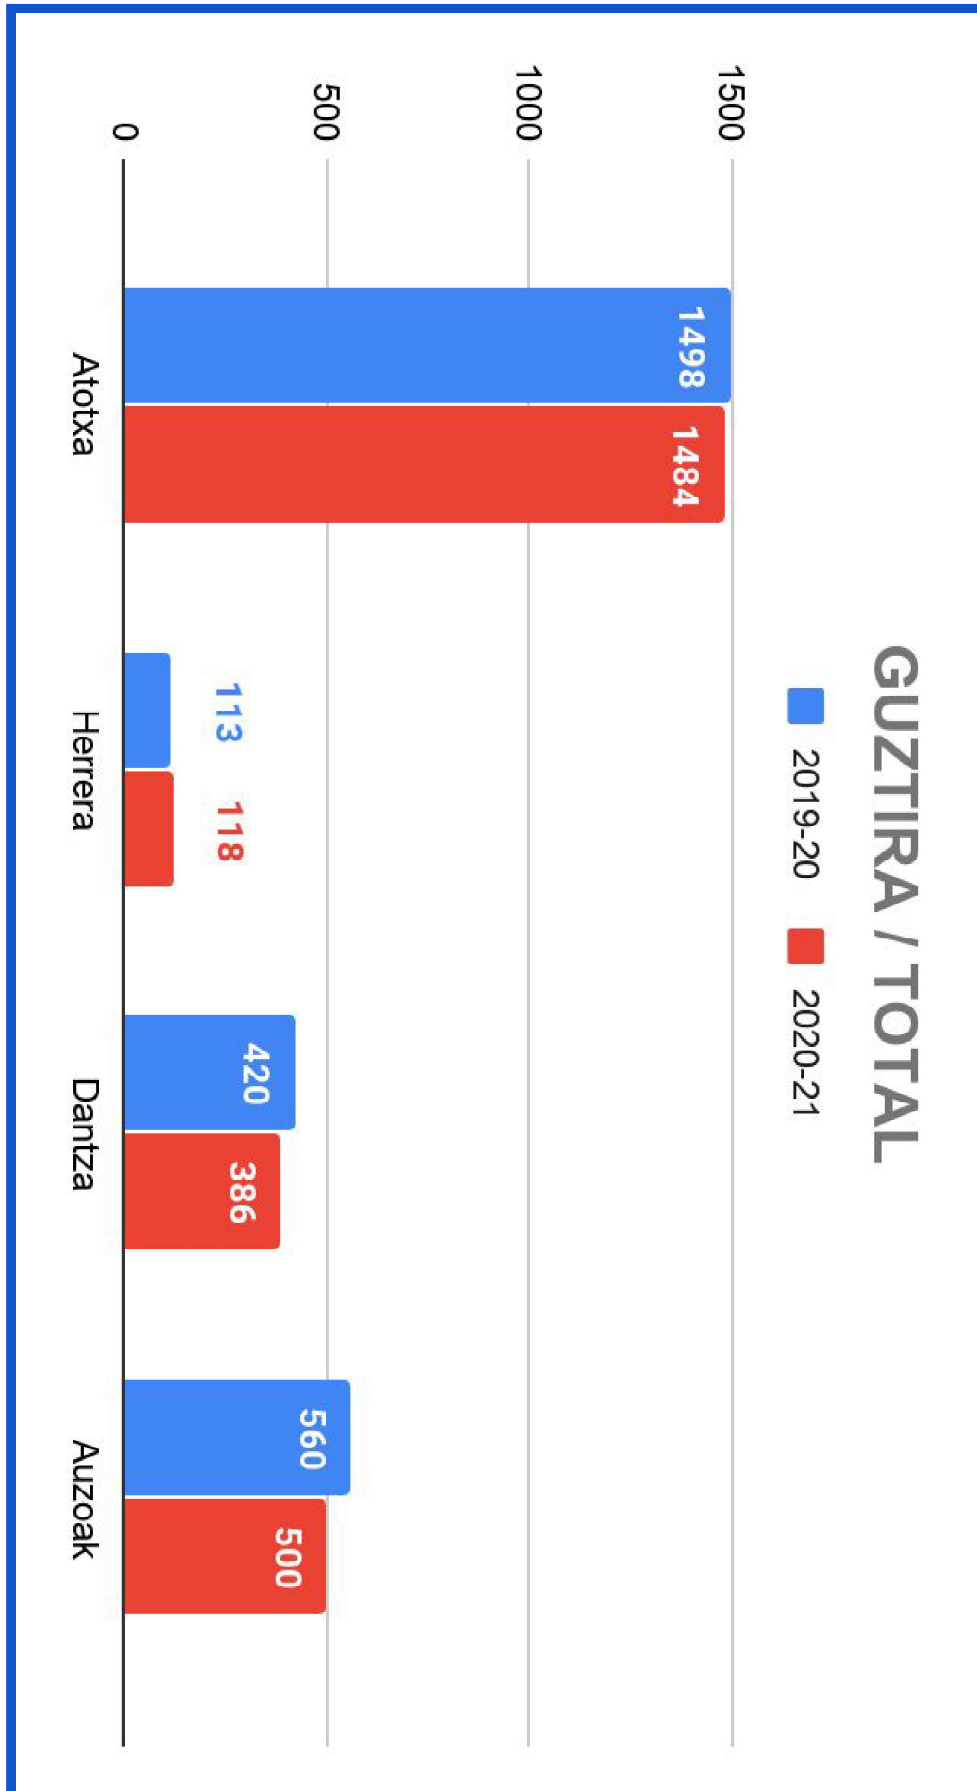

### Datos de matriculación

Inicio

## Donostiako Udalaren Musika eta Dantza Eskola

2020 - 2021

2020/09/21

<p>2348   3322</p> <p>Total alumnos/as</p> <p>GESTIONAR ALUMNOS/AS</p>	<p>77</p> <p>Total profesores/as</p> <p>GESTIONAR PROFESORES/AS</p>	<p>1920</p> <p>Total familias</p> <p>GESTIONAR FAMILIAS</p>
--	---	---

## Euskal instrumentuak / Instrumentos de raíz tradicional vasca