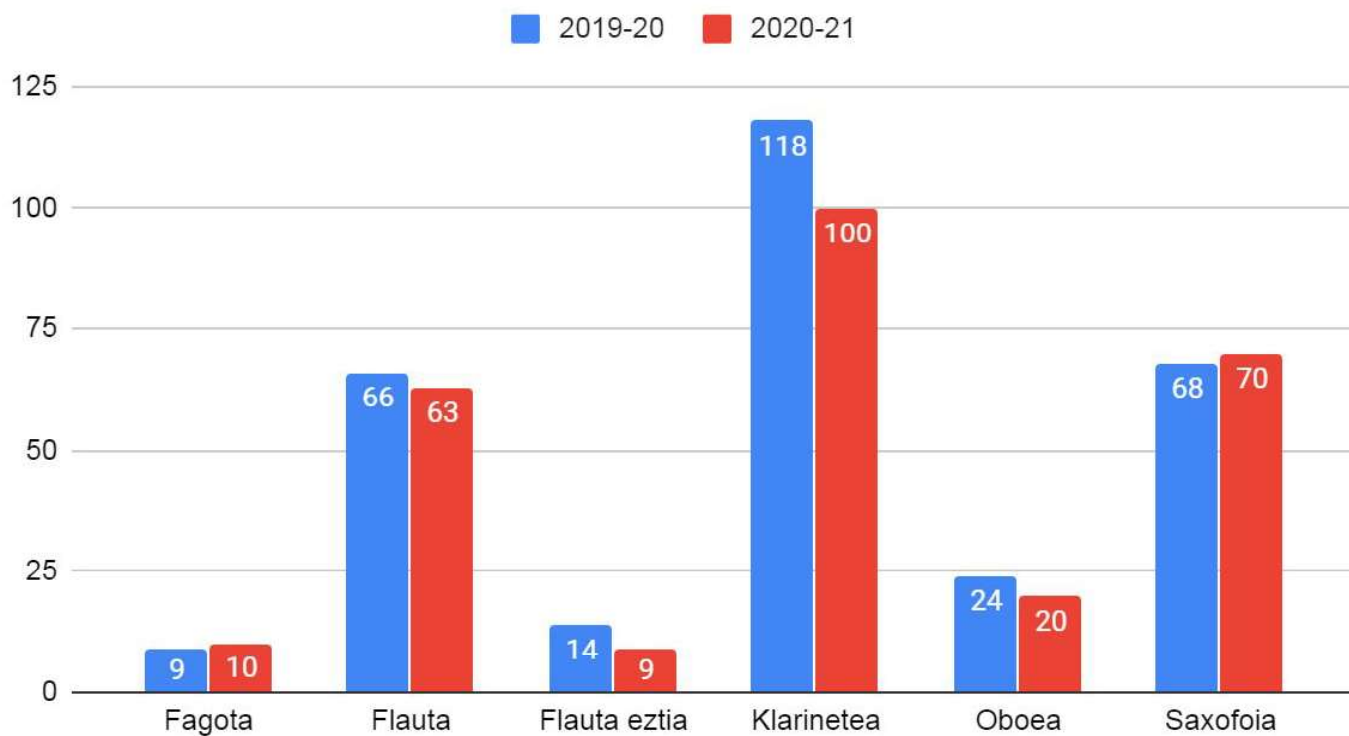

Egurrezko instrumentuak / Viento-madera