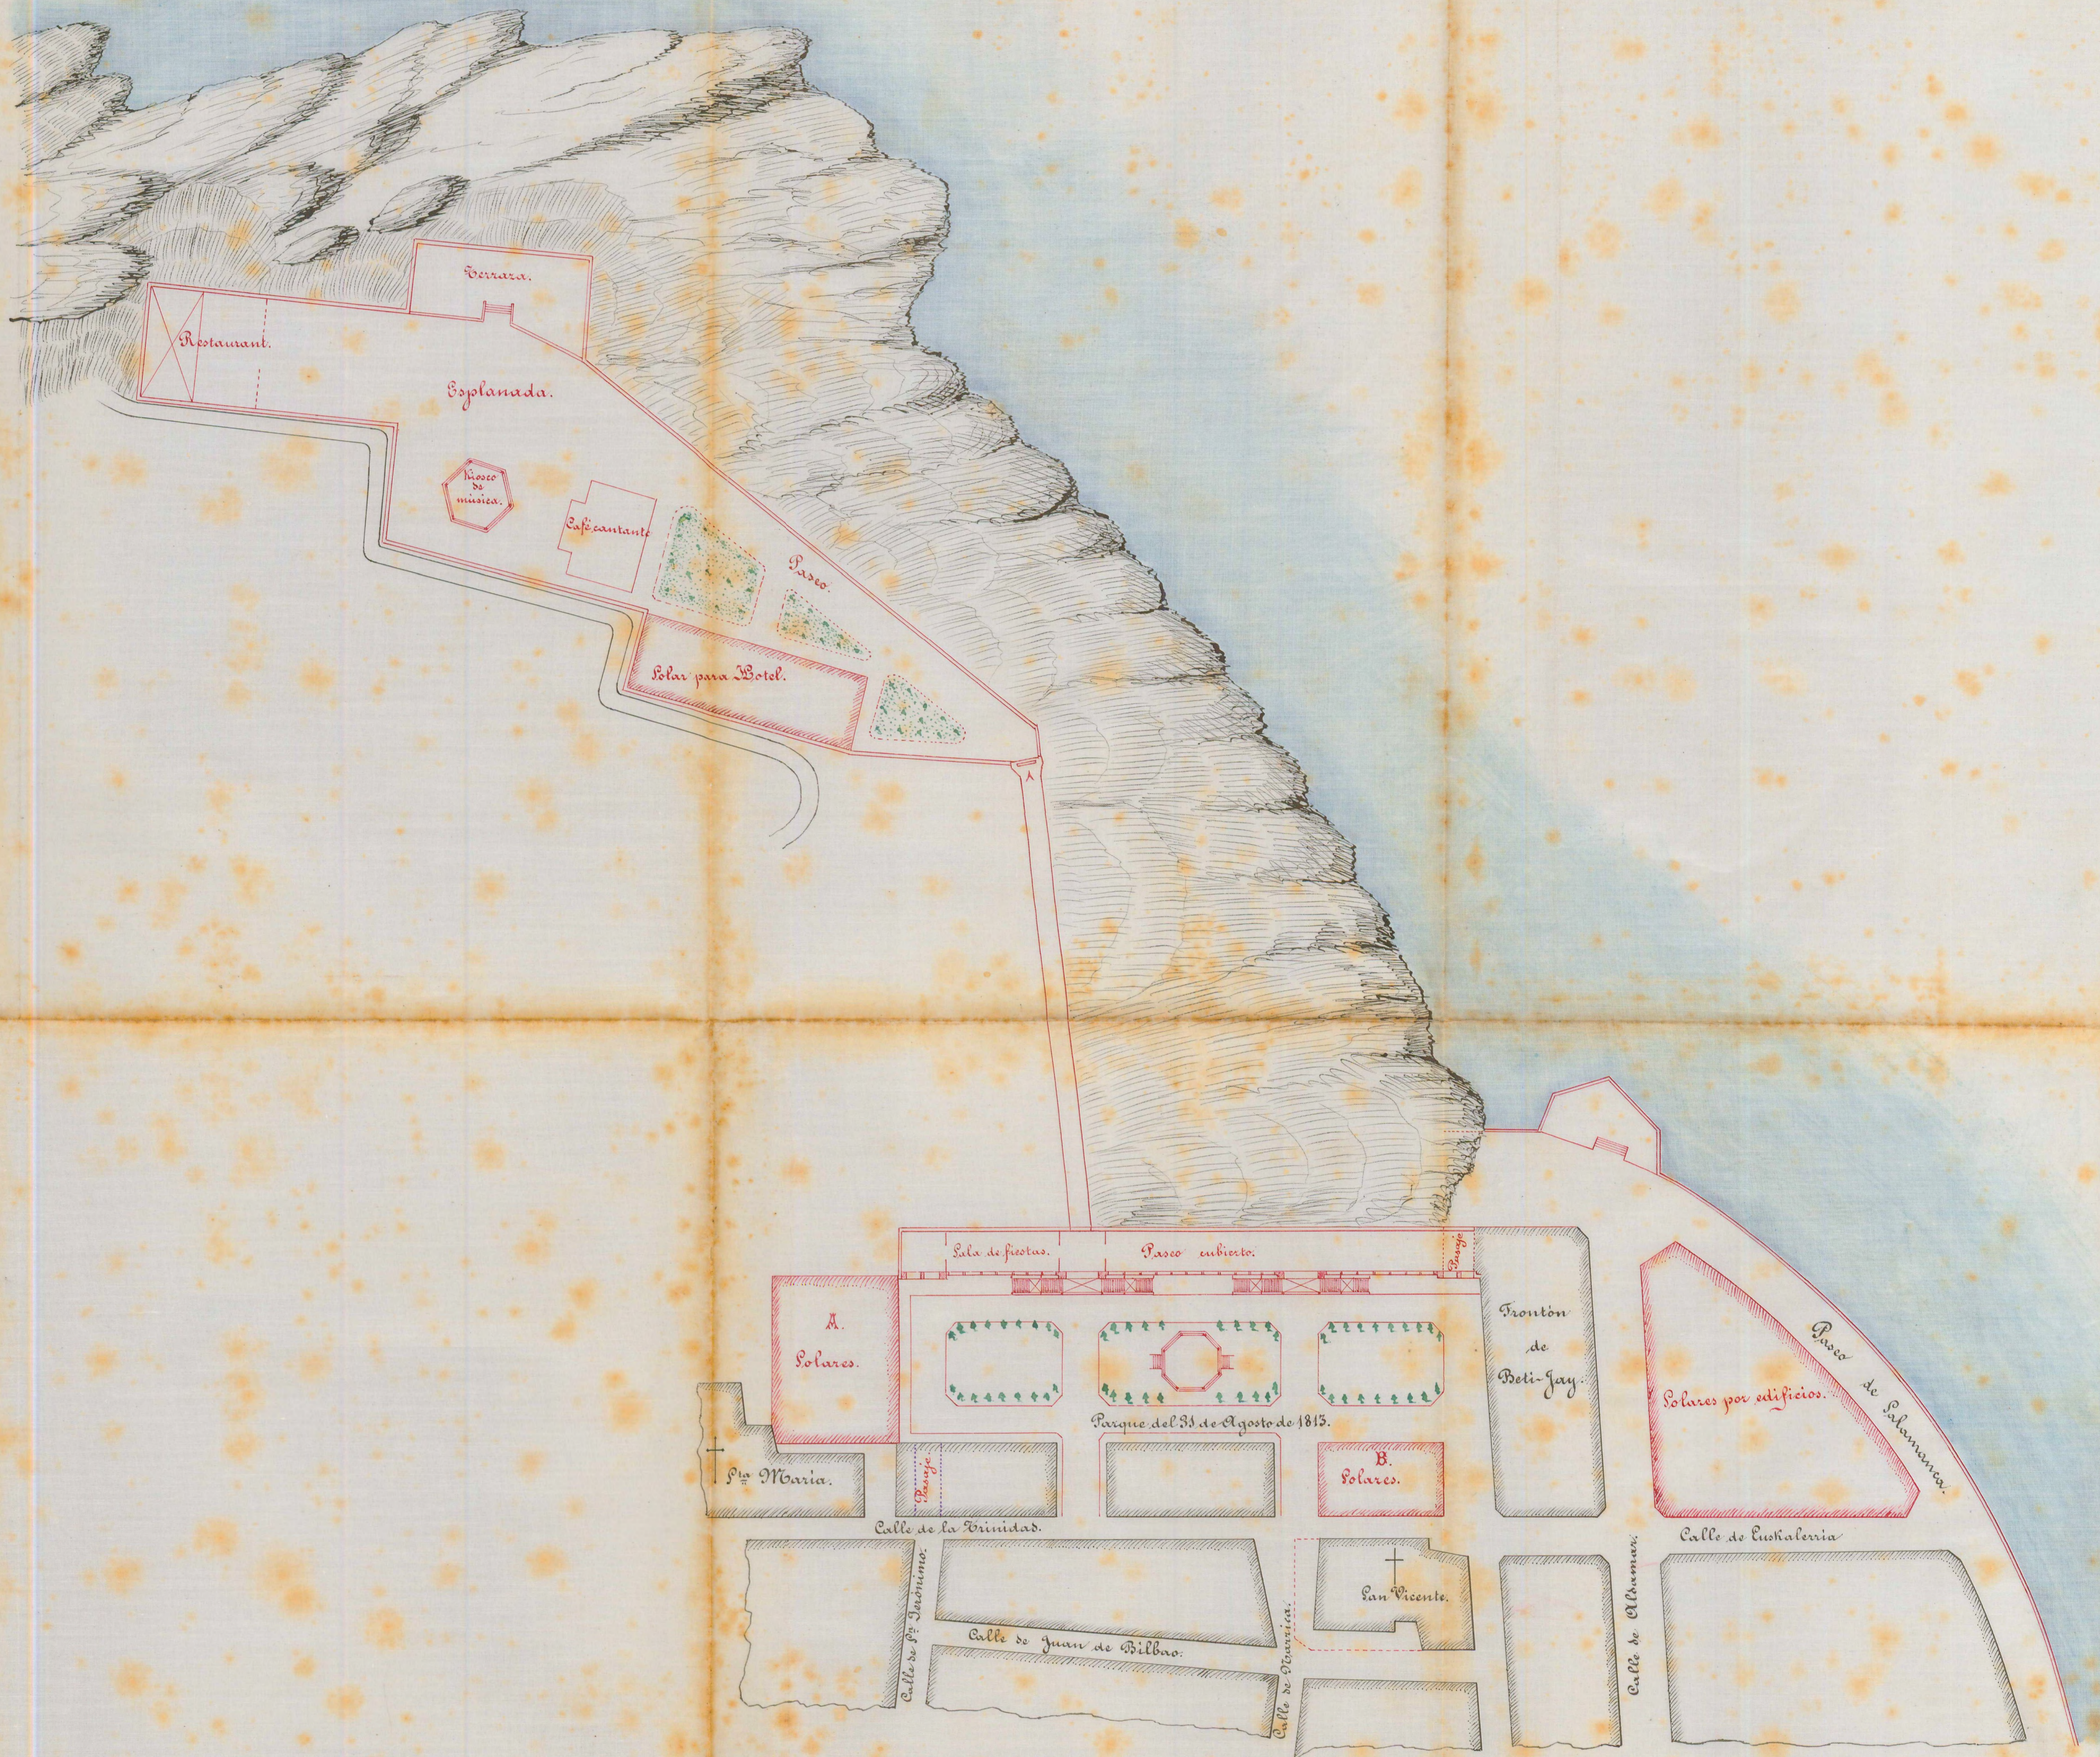

# Plano parcial de la Ciudad de San Sebastián.

Escala de 1/1000 m.

Vitoria 15 Enero 1899  
El Arquitecto.

*José de Arce*