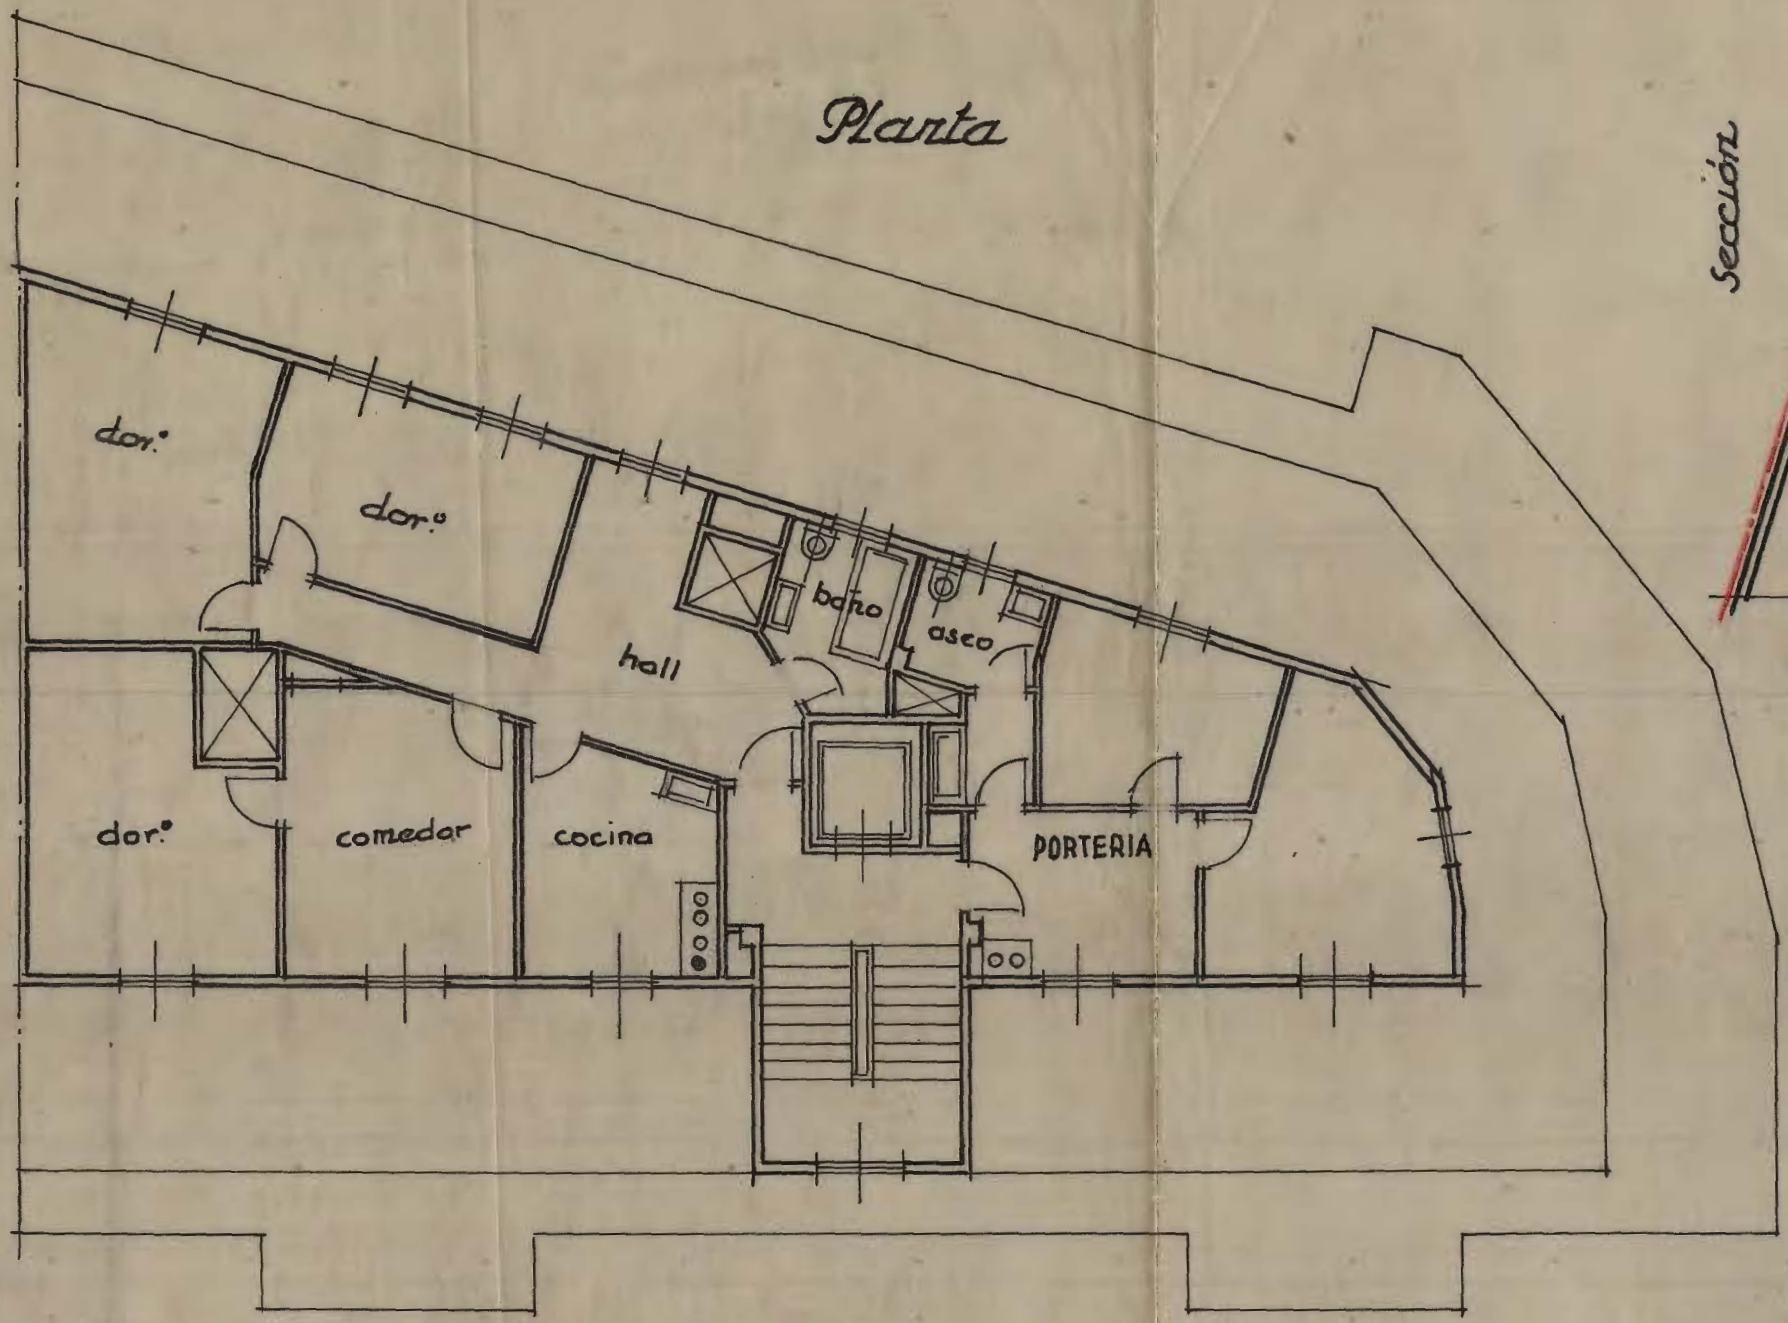

Proyecto de habilitación
de sobre-ático en la
casa en construcción
sita en Avenida del
G^o Franco - P^o P. Claret -
Zabaleta, propiedad de
Sres. Gaturralde y Ibaño.

Escala 1:100

Francisco Ibaño

El Arquitecto autor del proyecto
y director de las obras.