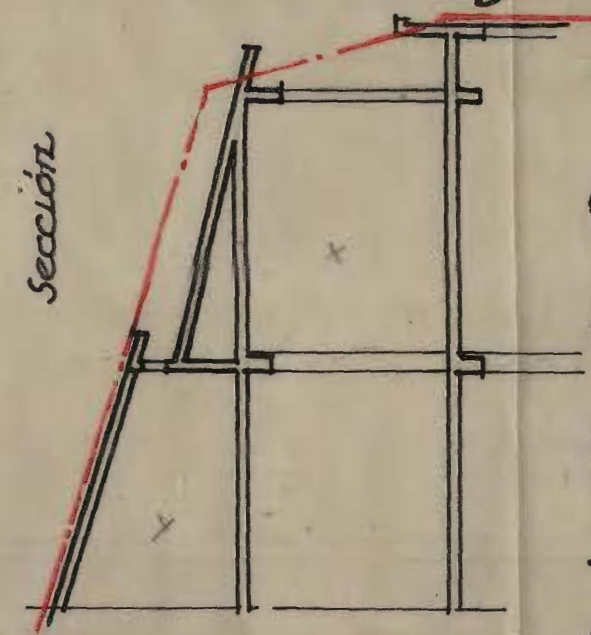

Proyecto de habilitación
de sobre-ático en la
casa en construcción
sita en Avenida del
G^o Franco - P^o P. Claret -
Zabaleta, propiedad de
Sres. Gaturralde y Ibaño.

Escala 1:100

Francisco Ibaño

El Arquitecto autor del proyecto
y director de las obras.