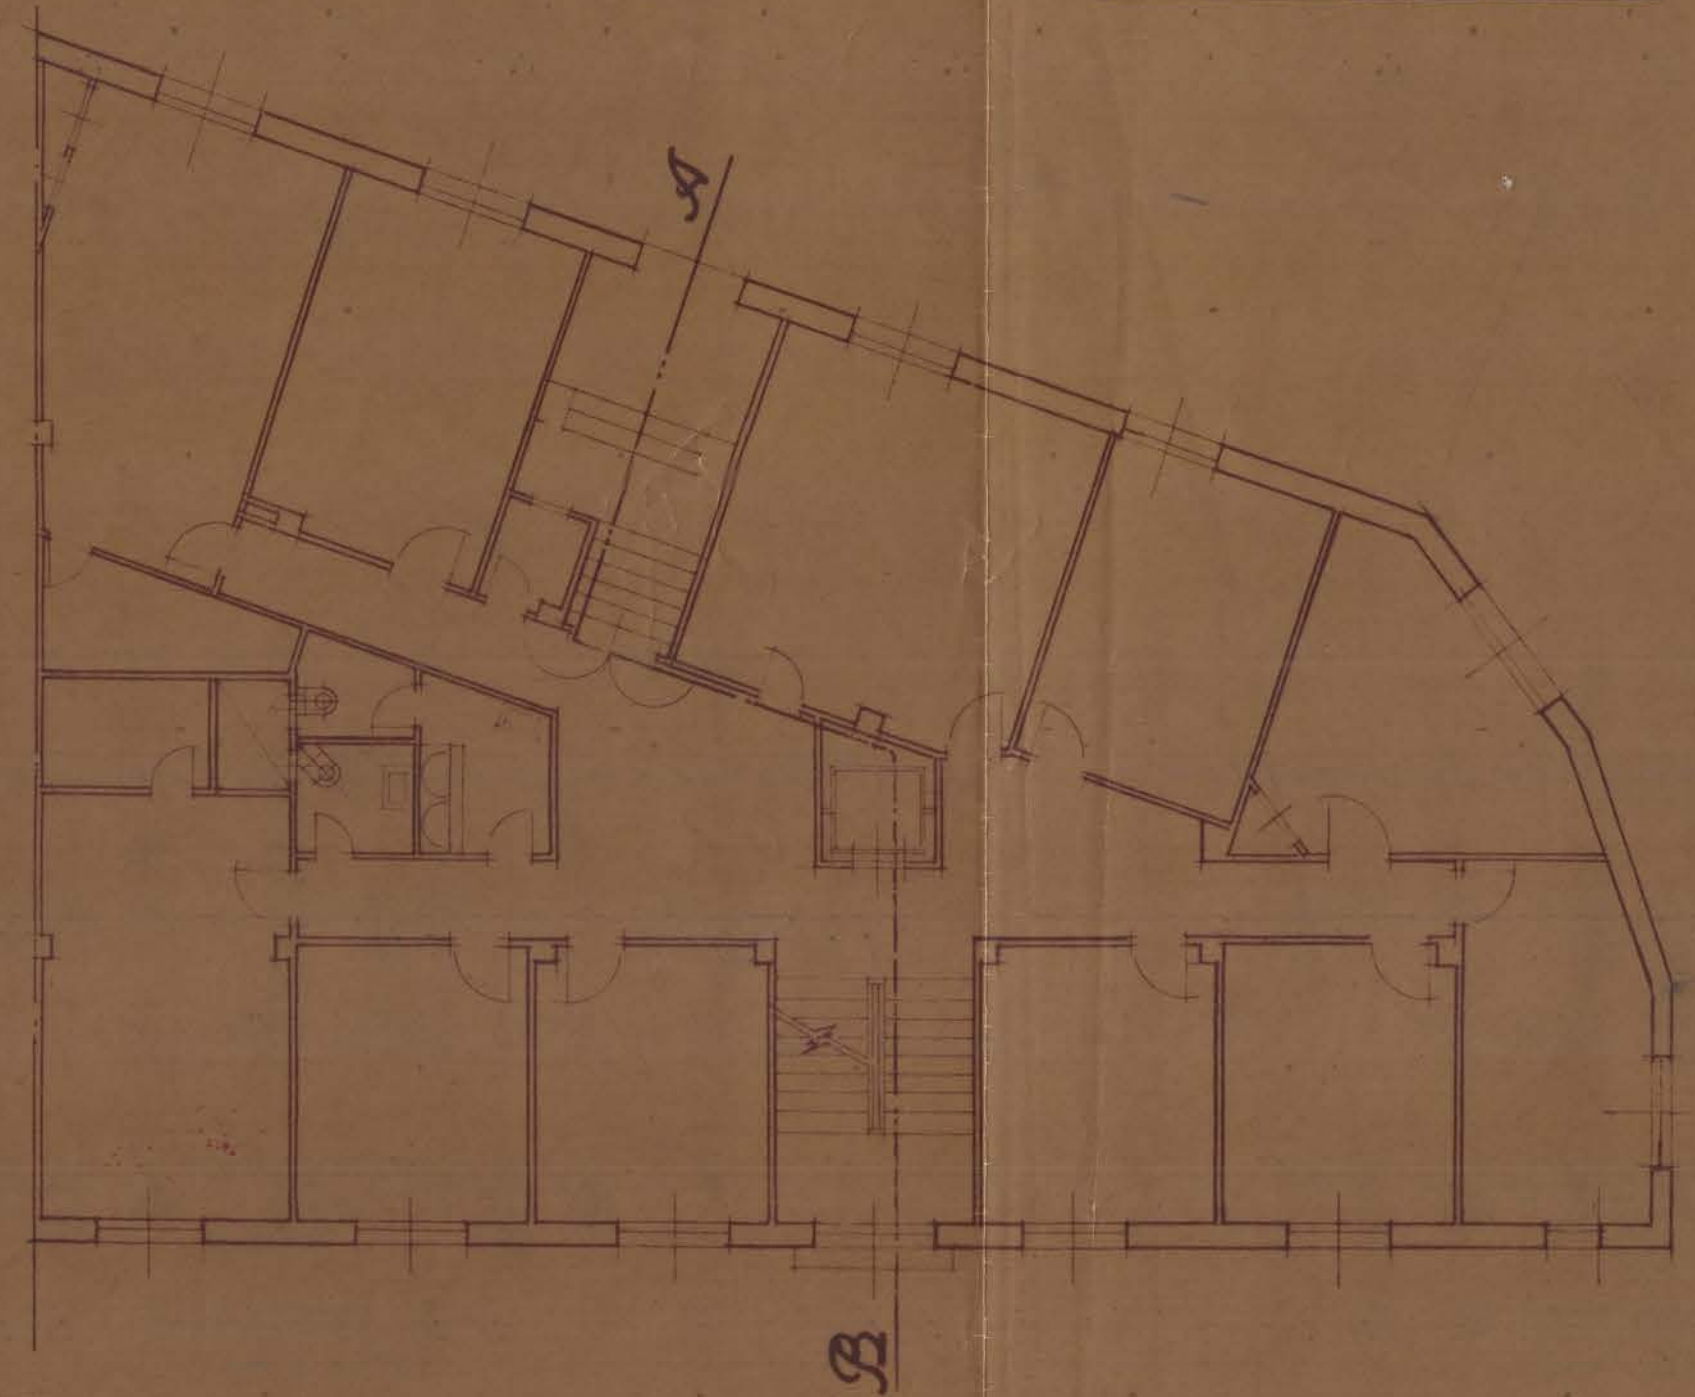

PLANTA BAJA - OFICINAS

AVENIDA DEL GENERALISIMO FRANCO

SEMI-SOTANO

SOTANO

Proyecto de casa de vecindad en las calles Av^a del General Franco-Plaza P. Claret-Fabaleta para los Sres. Gallurralde y Ibbago.

Plantas.

Perimetro del solar

CALLE ZABALETA

COLEGIO OFICIAL DE ARQUITECTOS VASCO-NAVARRO DELEGACION DE GUIPUZCOA 4 NOV. 1955 NOTIFICACION N.º 4

Pelo Perez