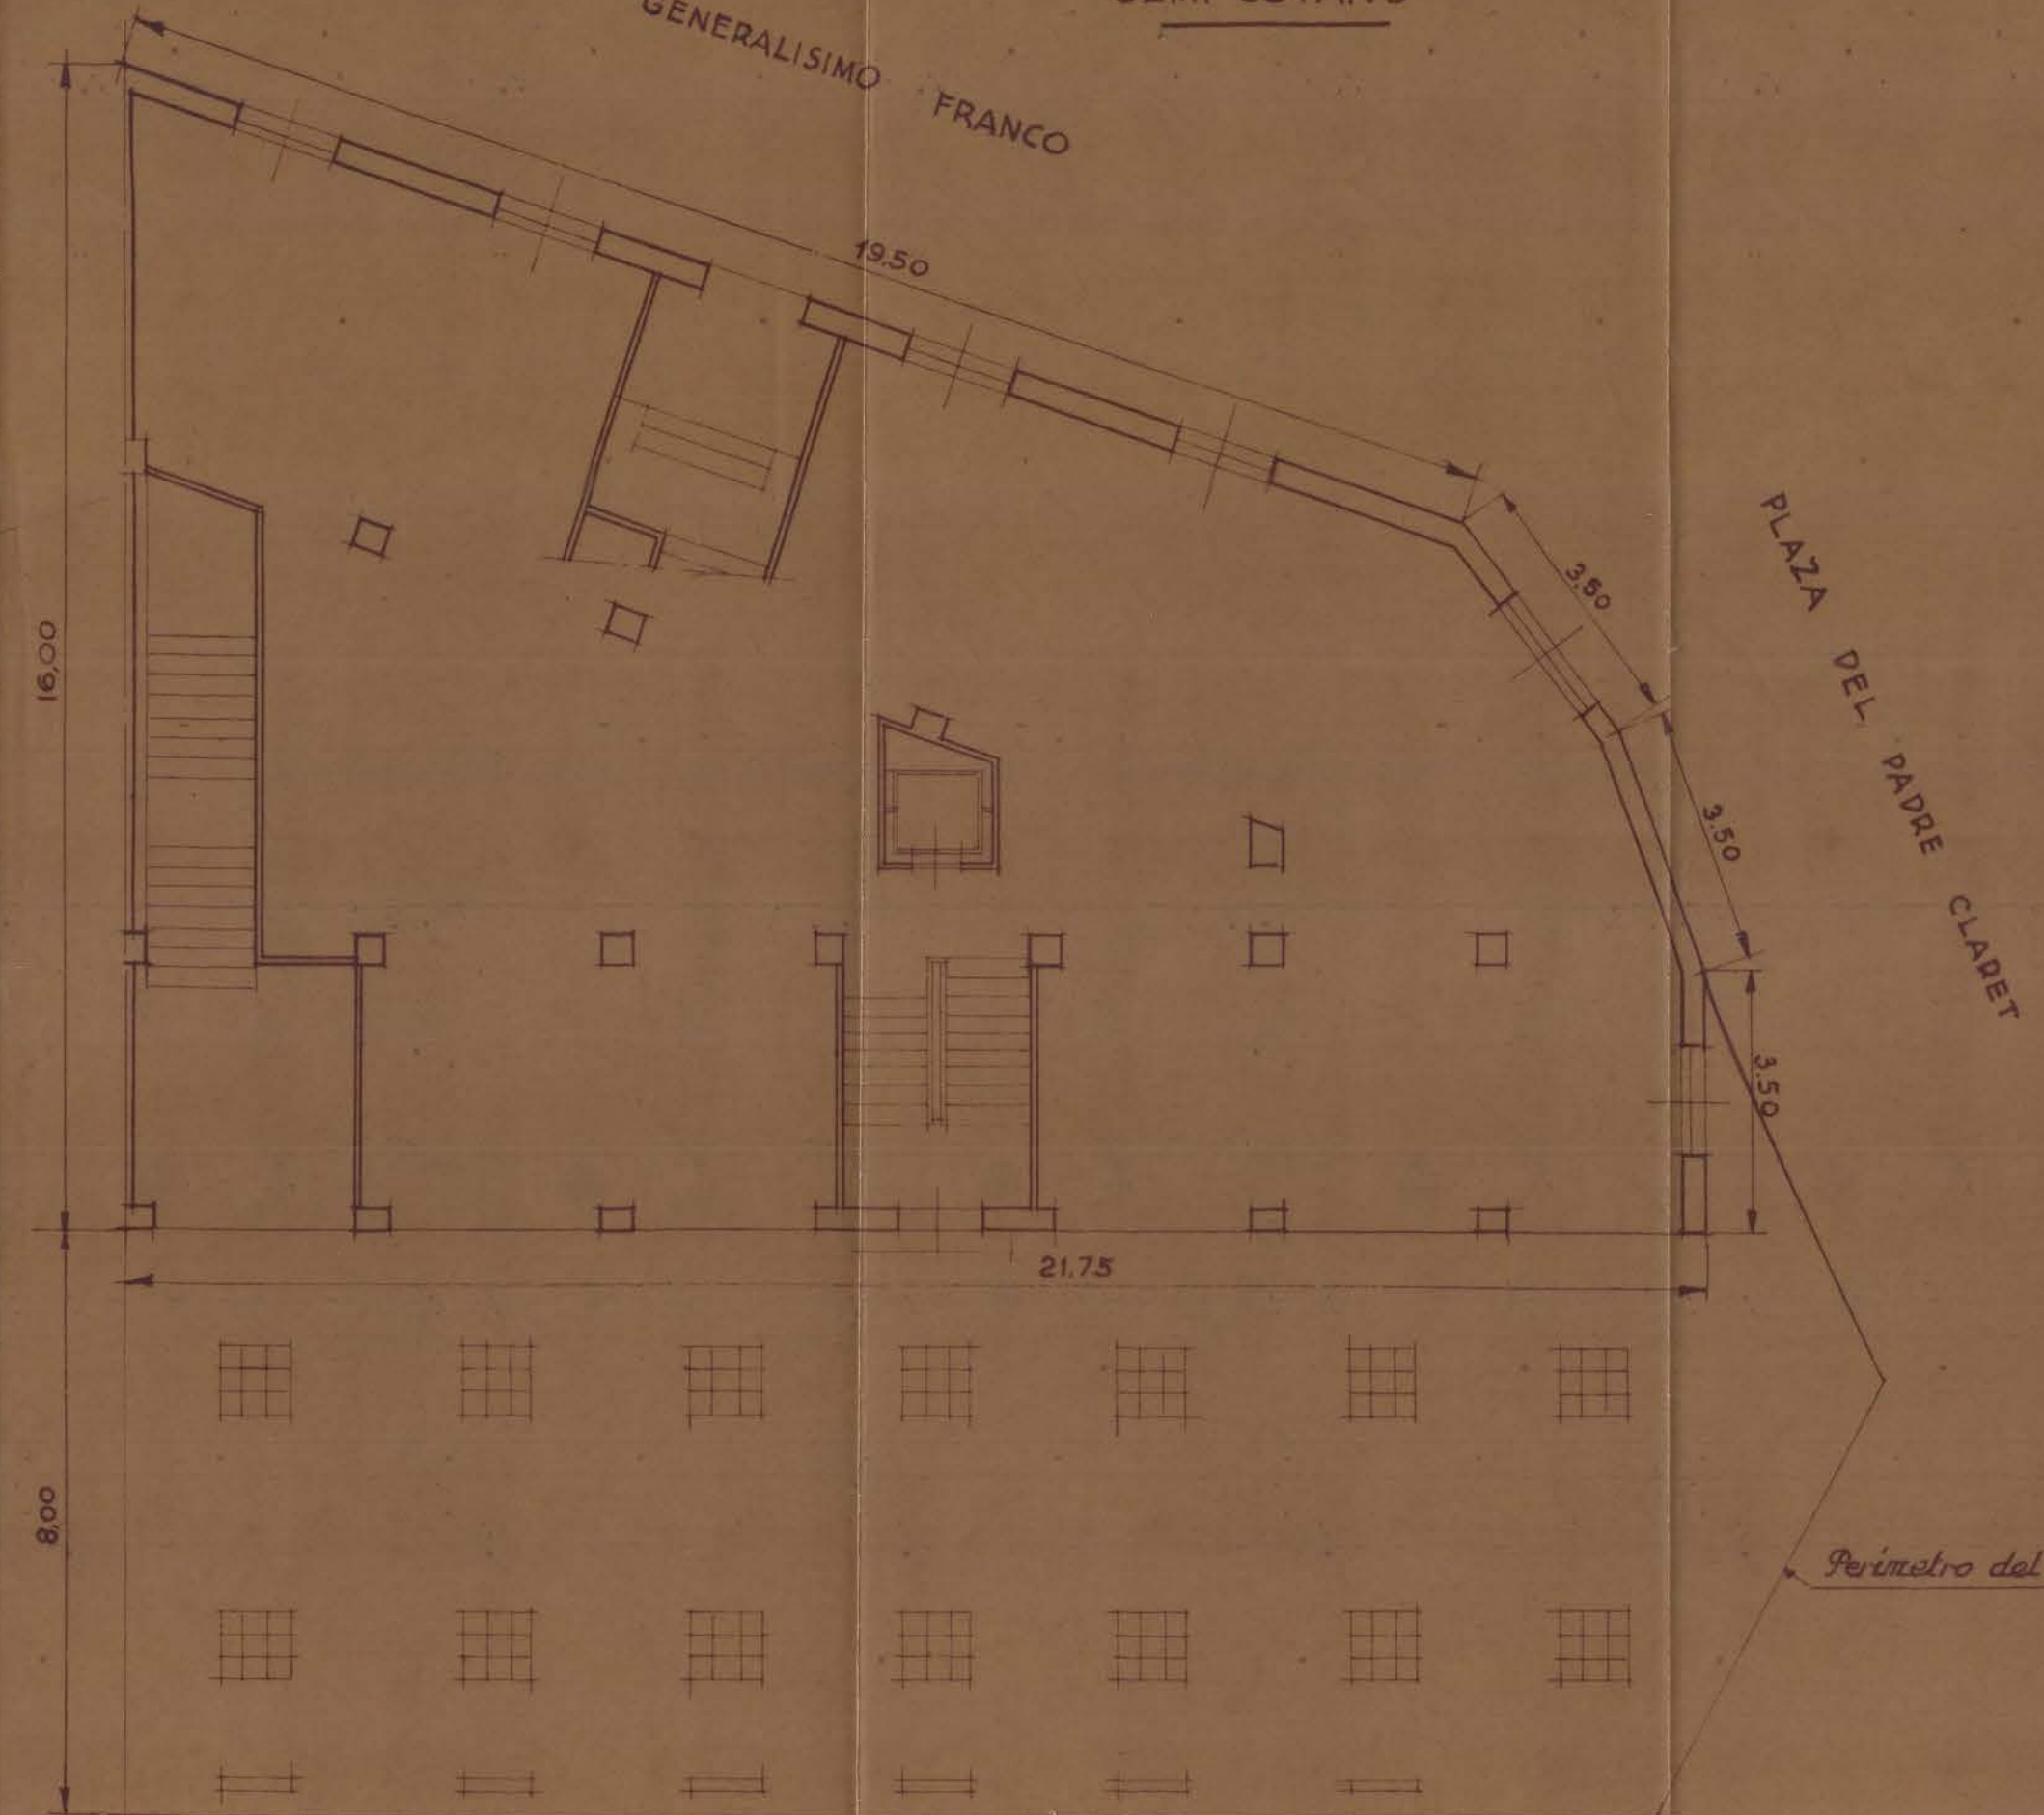

PLANTA BAJA - OFICINAS

AVENIDA DEL GENERALISIMO FRANCO

SEMI-SOTANO

SOTANO

Proyecto de casa de vecindad en las calles Av^a del General Franco-Plaza P. Claret-Fabaleta para los Sres. Gallurralde y Ibbago.

Plantas.

Perimetro del solar

CALLE ZABALETA

COLEGIO OFICIAL DE ARQUITECTOS VASCO-NAVARRO DELEGACION DE GUIPUZCOA 4 NOV. 1955 NOTIFICACION N.º 4

Pelo Perez