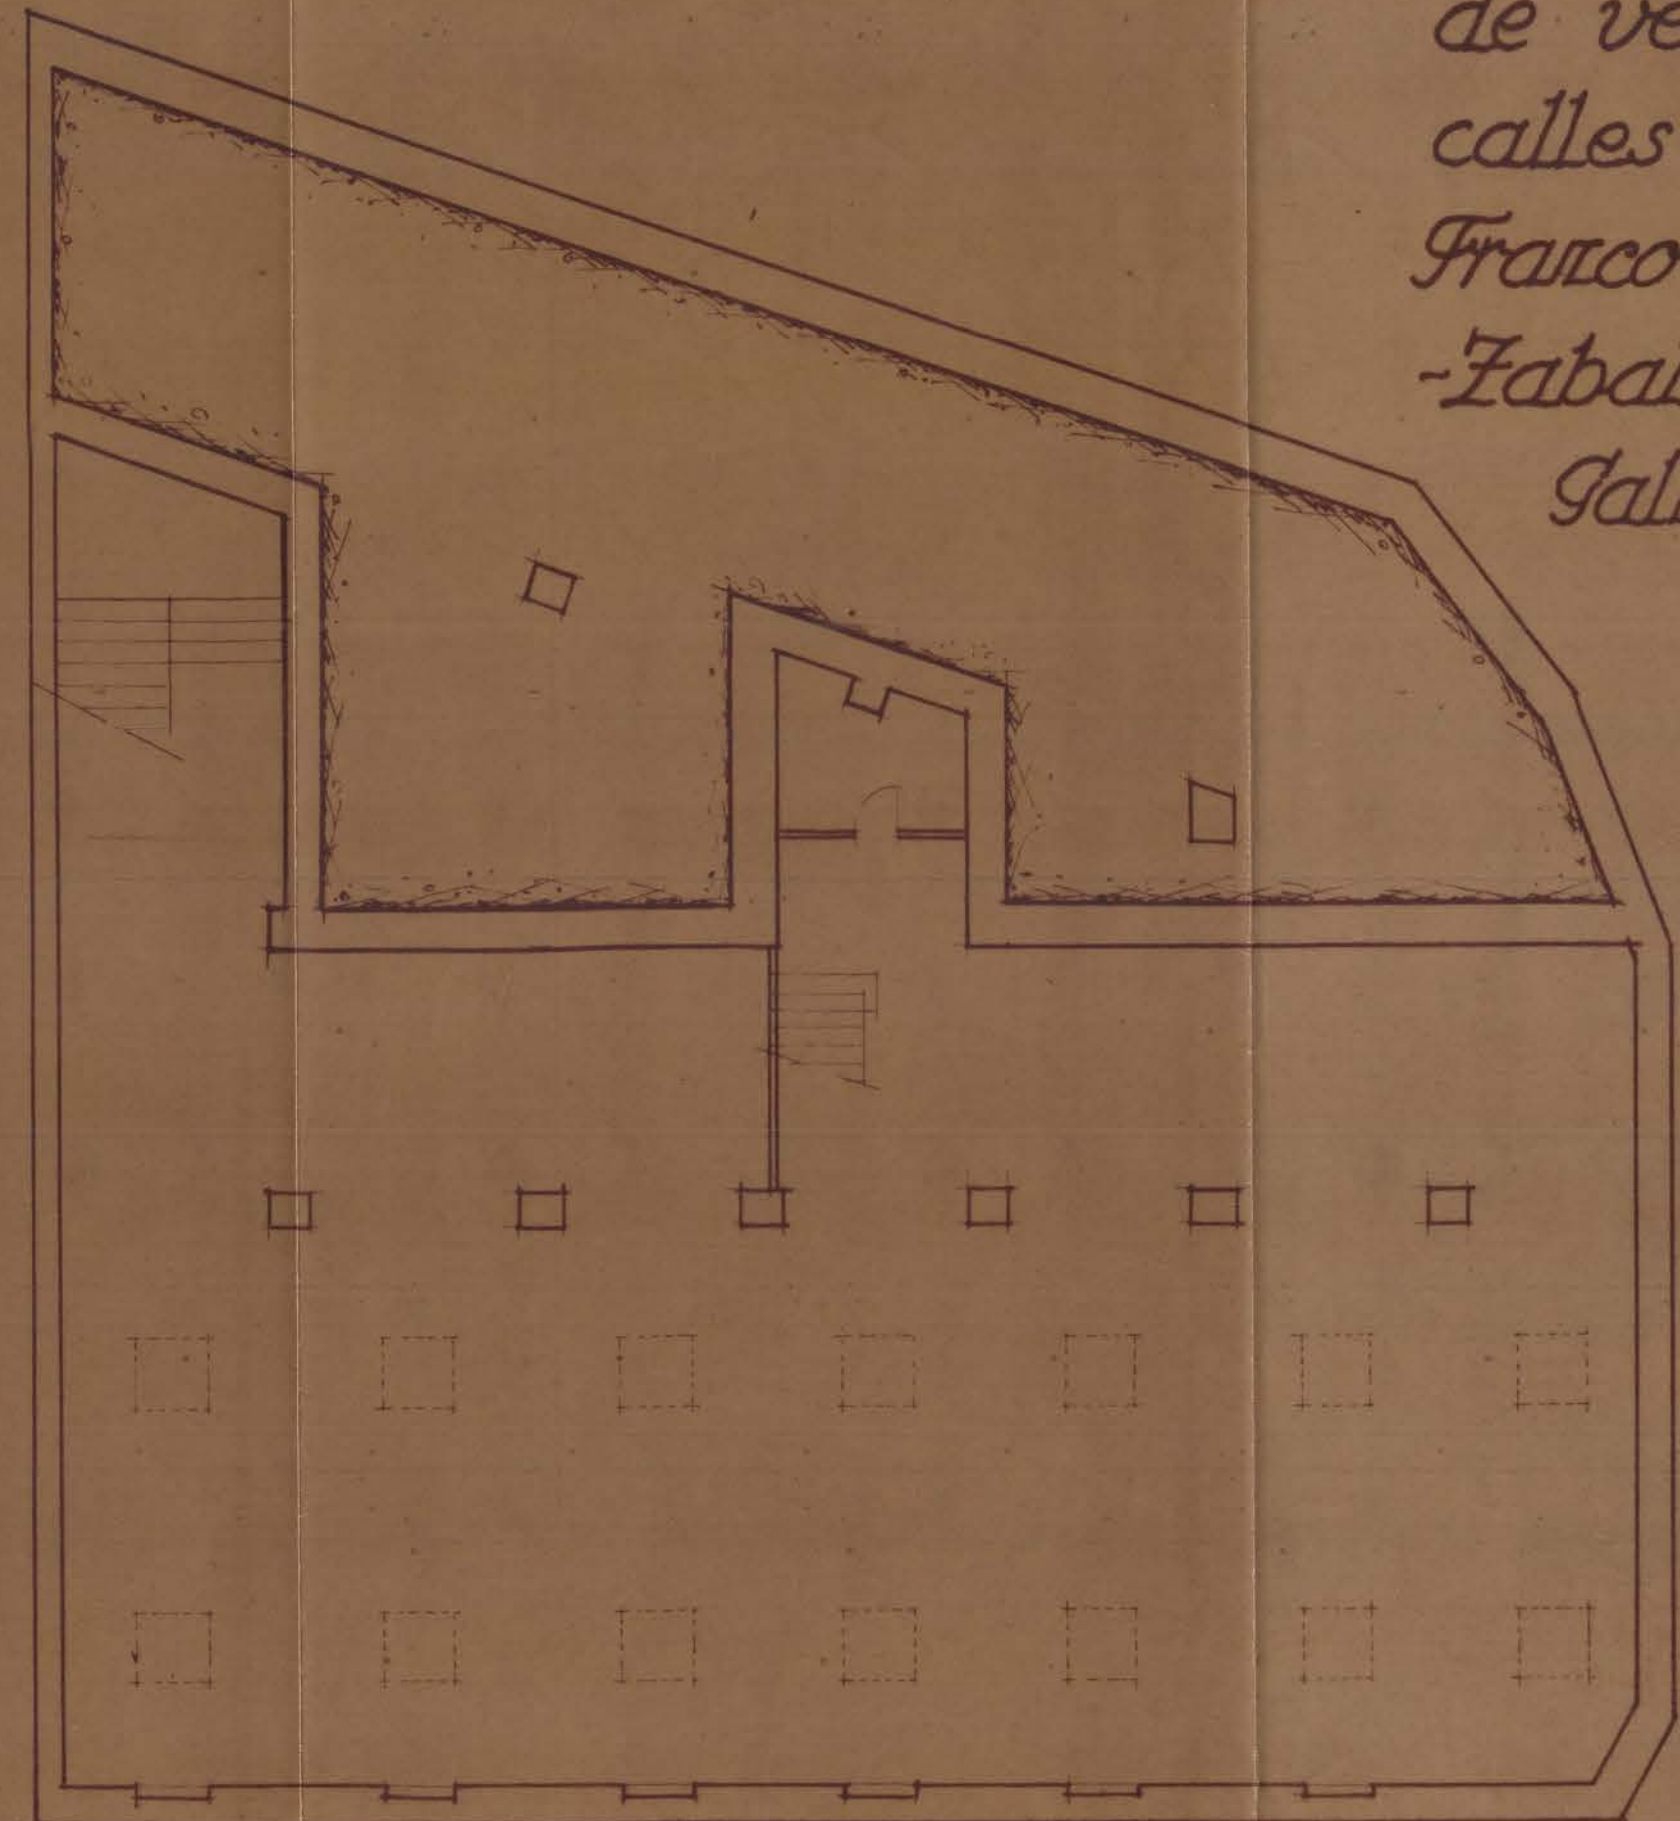

PLANTA BAJA - OFICINAS

AVENIDA DEL GENERALISIMO FRANCO

SEMI-SOTANO

SOTANO

Proyecto de casa de vecindad en las calles Av^a del General Franco-Plaza P. Claret-Fabaleta para los Sres. Gallurralde y Ibbago.

Plantas.

Perimetro del solar

CALLE ZABALETA

COLEGIO OFICIAL DE ARQUITECTOS VASCO-NAVARRO DELEGACION DE GUIPUZCOA 4 NOV. 1955 NOTIFICACION N.º 4

Pelo Perez