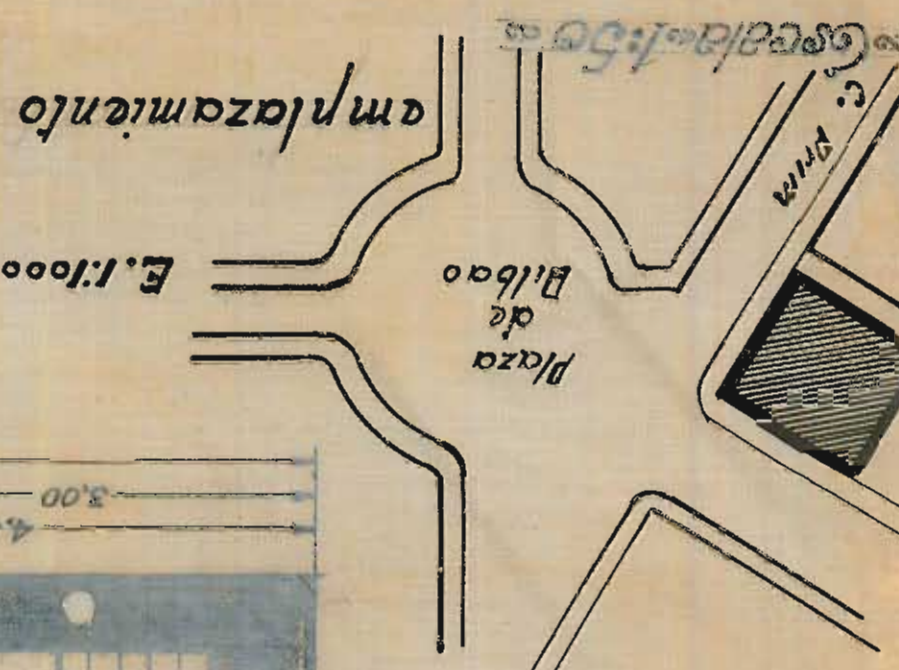

PROYECTO DE CASA DE VEJINDAD EN SAN SEBASTIAN

Propietario: Don Eduardo de Brunet

Planta de los sótanos

Edificio proyectado por
 Sr. *Carroll*
 P.º 21-10-24

Willy
 Sr. *König*

Margale