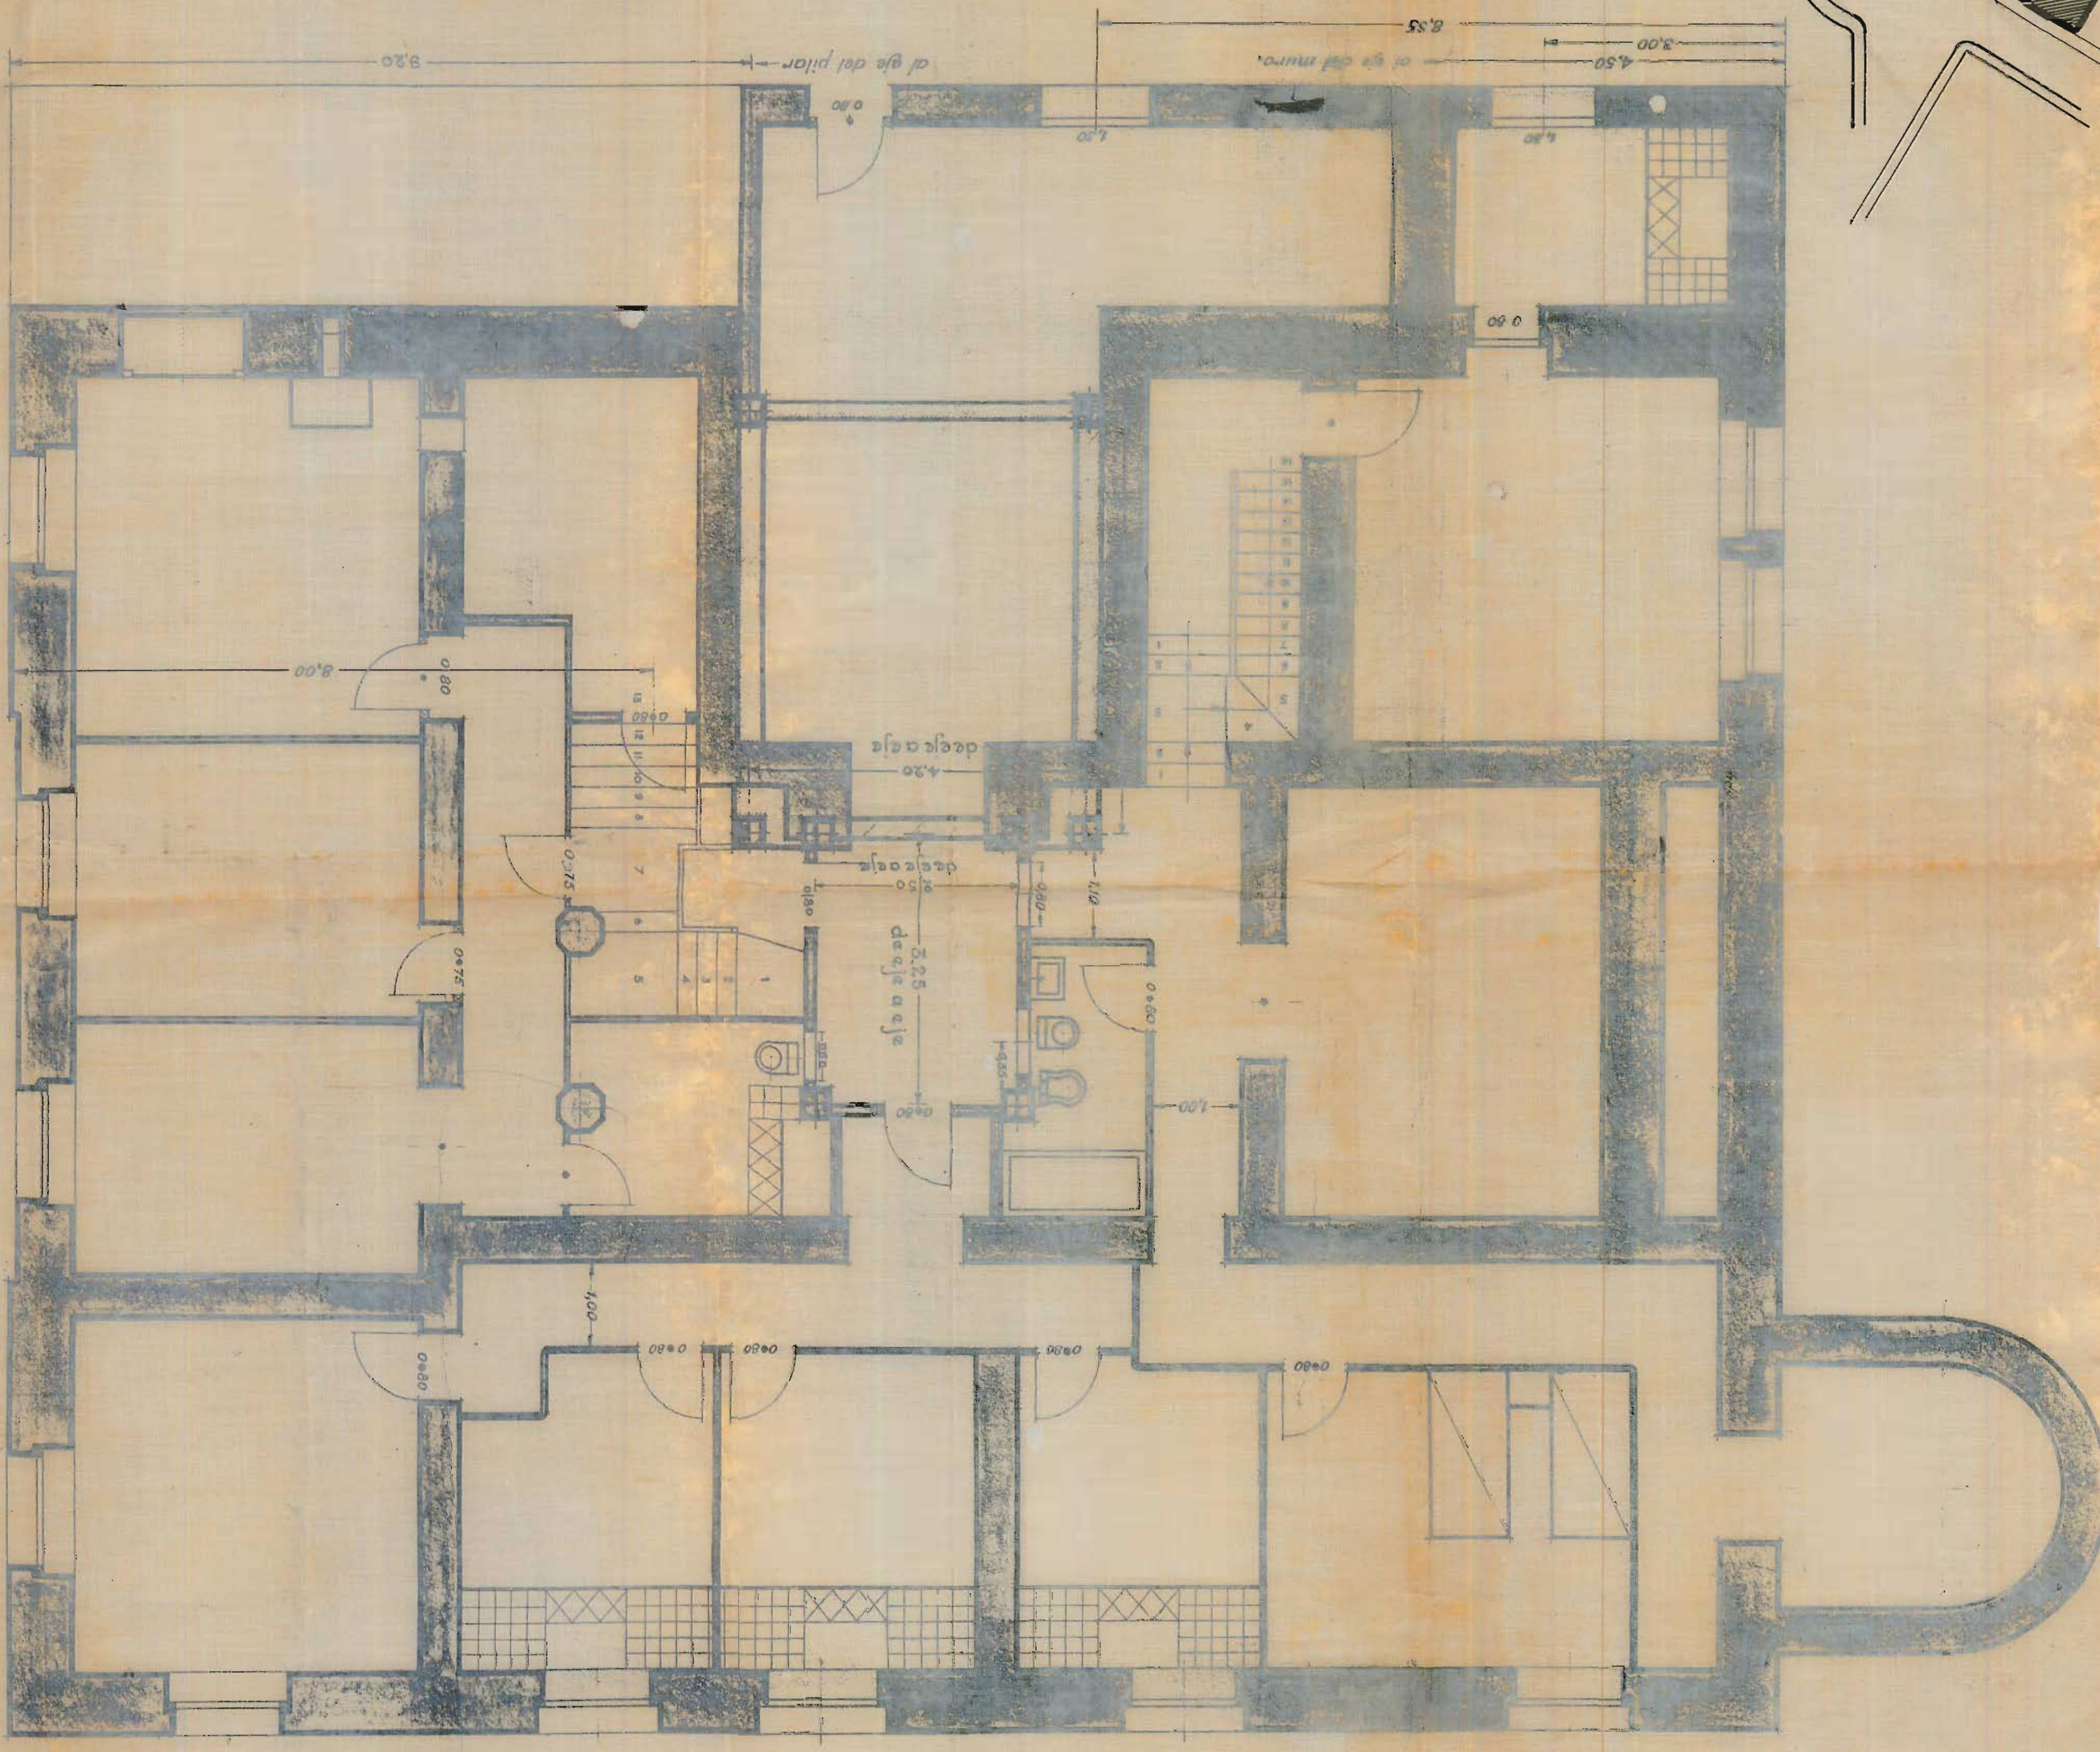

PROYECTO DE CASA DE VEJINDAD EN SAN SEBASTIAN

Propietario: Don Eduardo de Brunet

Planta de los sótanos

Edificio proyectado por
 Sr. *Carroll*
 P.º 21-10-24

Willy
 Sr. *König*

Margale