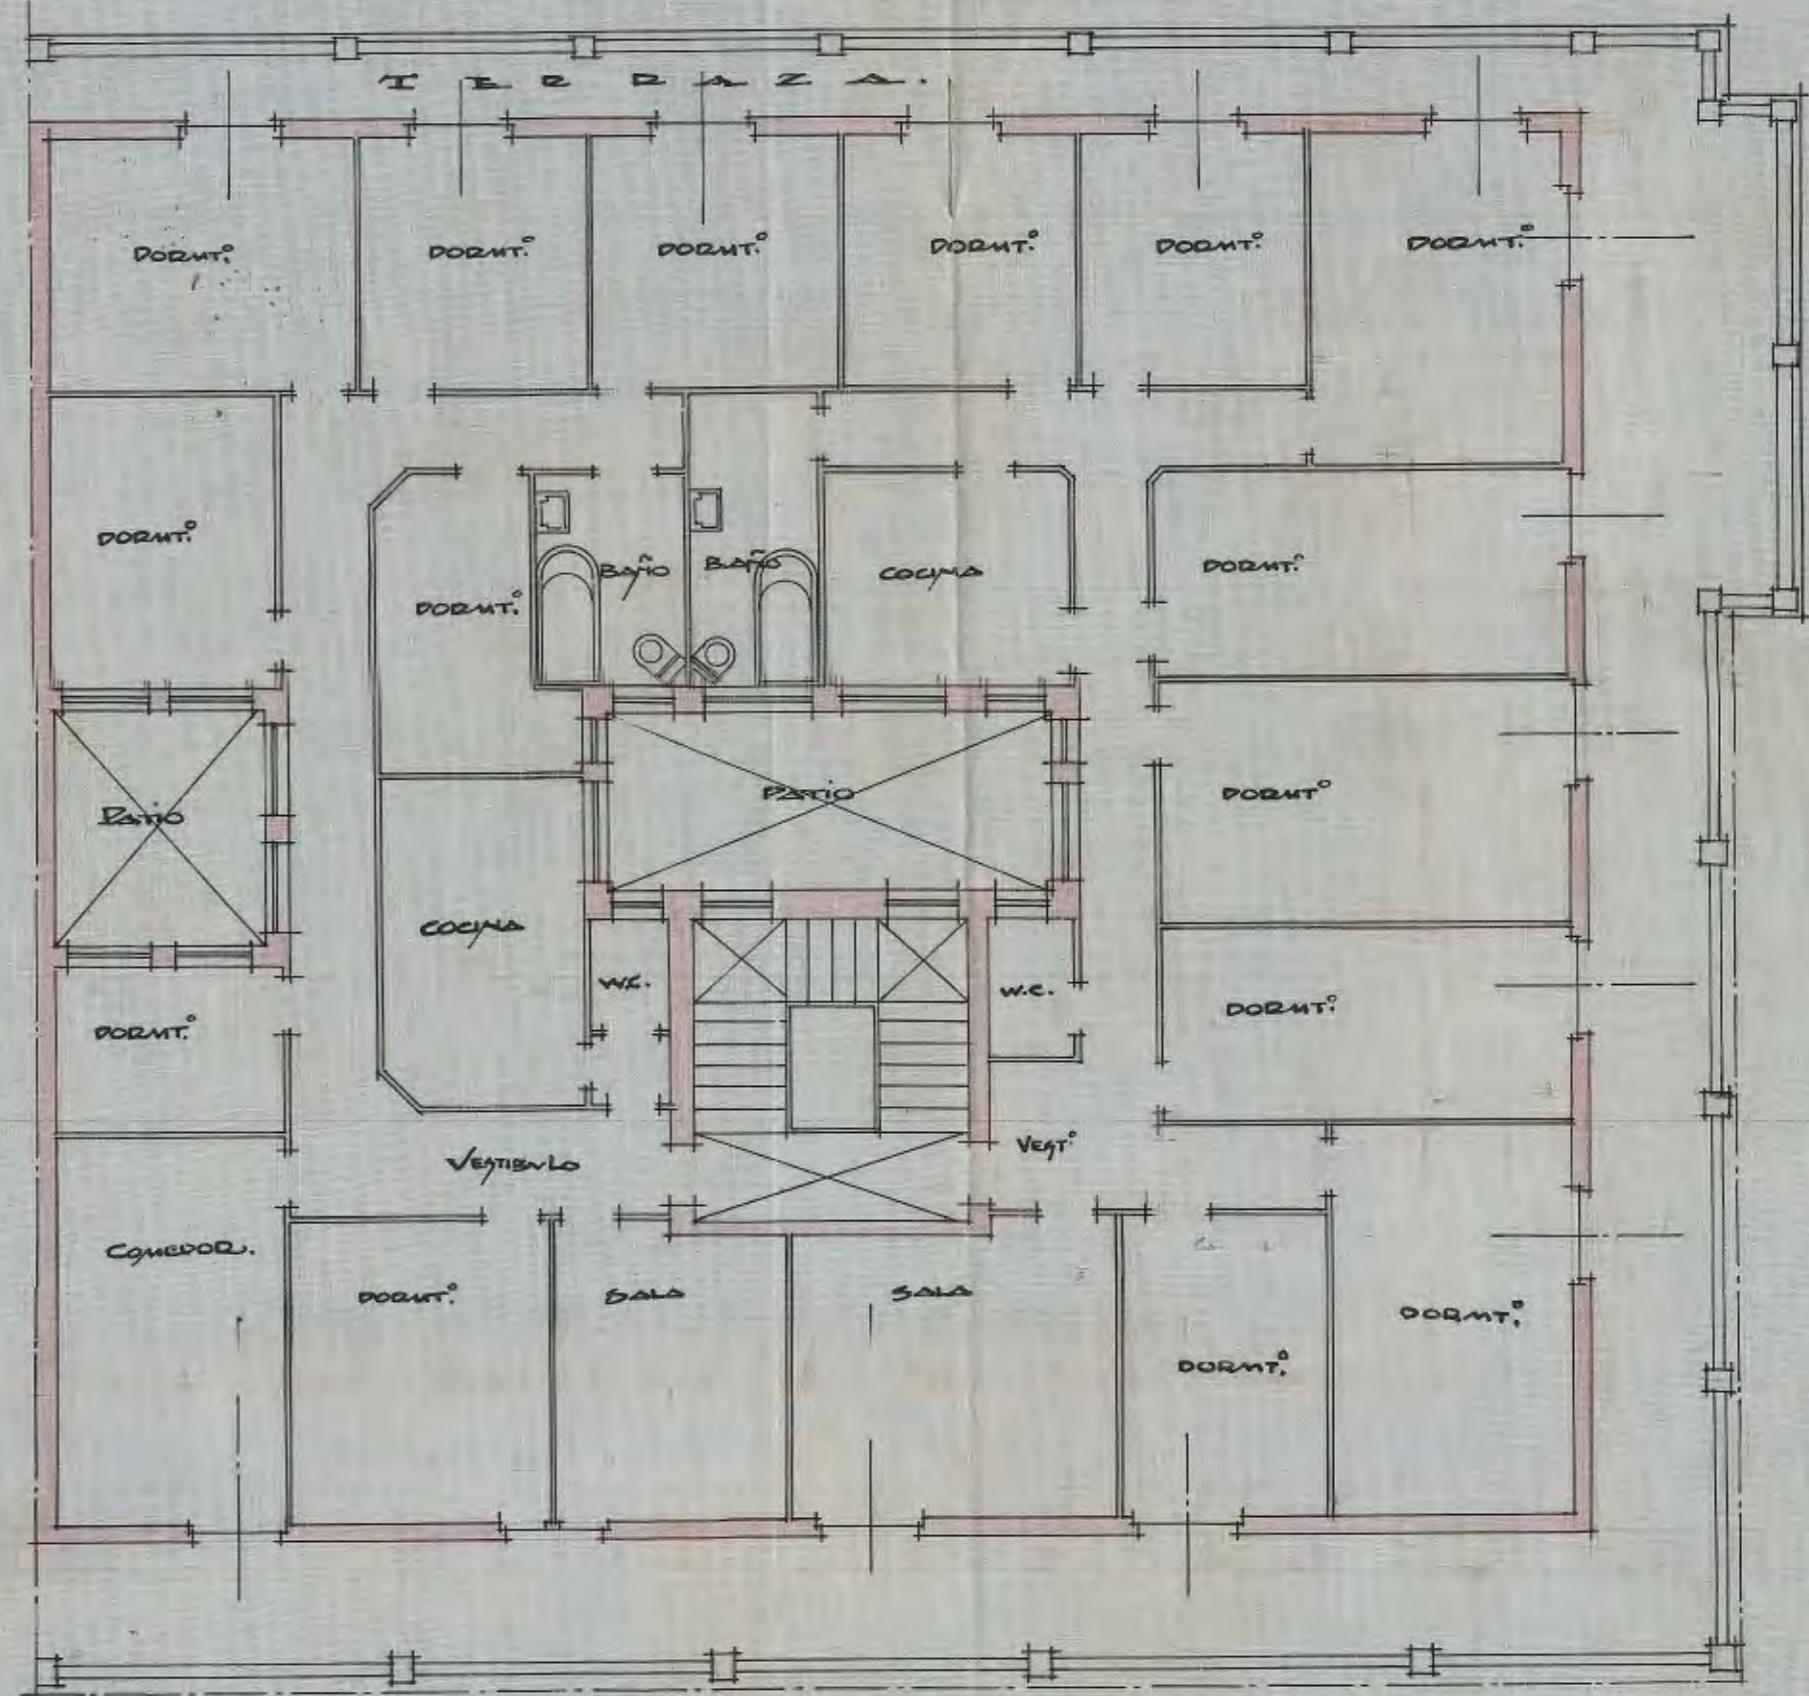

PROYECTO DE ELEVACION DE LA CASA N° 39 DE LA CALLE DE PRIM

PROPIETARIO: D. JOSÉ CRISTÓBAL
 SAN SEBASTIÁN, SEPTIEMBRE, 1928
 MILLENERO
 V. EL PROPIETARIO

PERFIL 1ª CATEGORÍA

PLANTA DEL 4º PISO.

TERRAZA.

PLANTA DEL 5º PISO

ESCALA 1:100