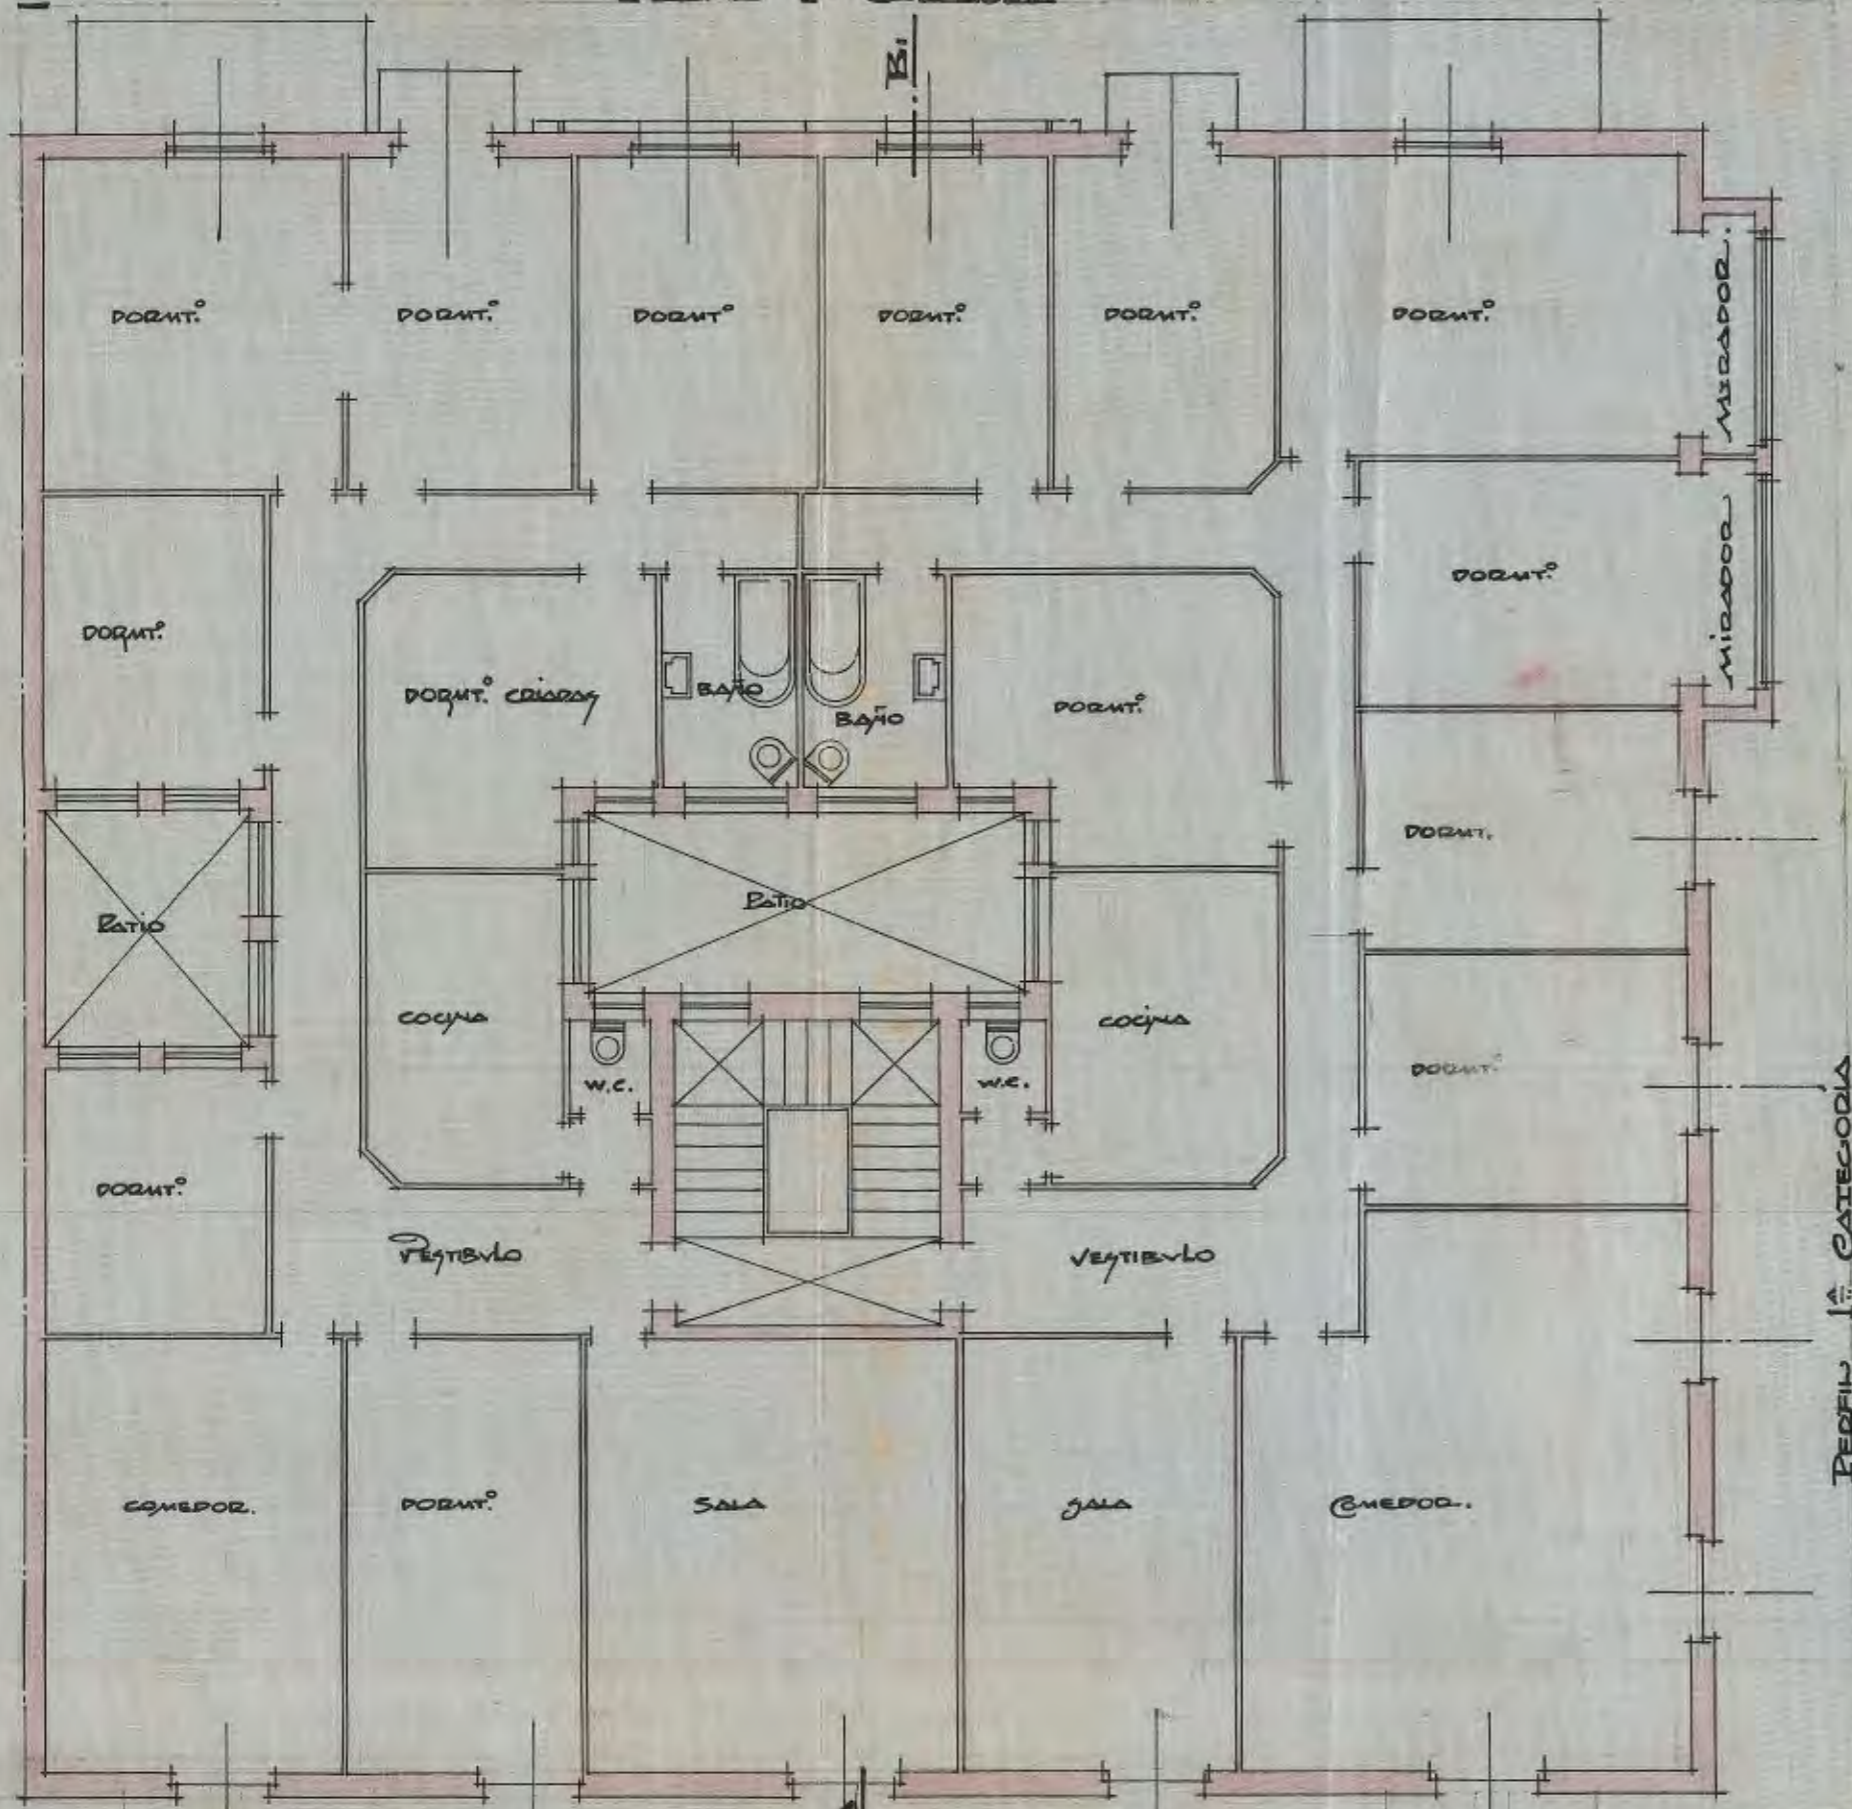

PROYECTO DE ELEVACION DE LA CASA N° 39 DE LA CALLE DE PRIM

PROPIETARIO: D. JOSÉ CRISTÓBAL
 SAN SEBASTIÁN, SEPTIEMBRE, 1928
 MILLENERO
 V. EL PROPIETARIO

PERFIL 1ª CATEGORÍA

PLANTA DEL 4º PISO.

TERRAZA.

PLANTA DEL 5º PISO

ESCALA 1:100