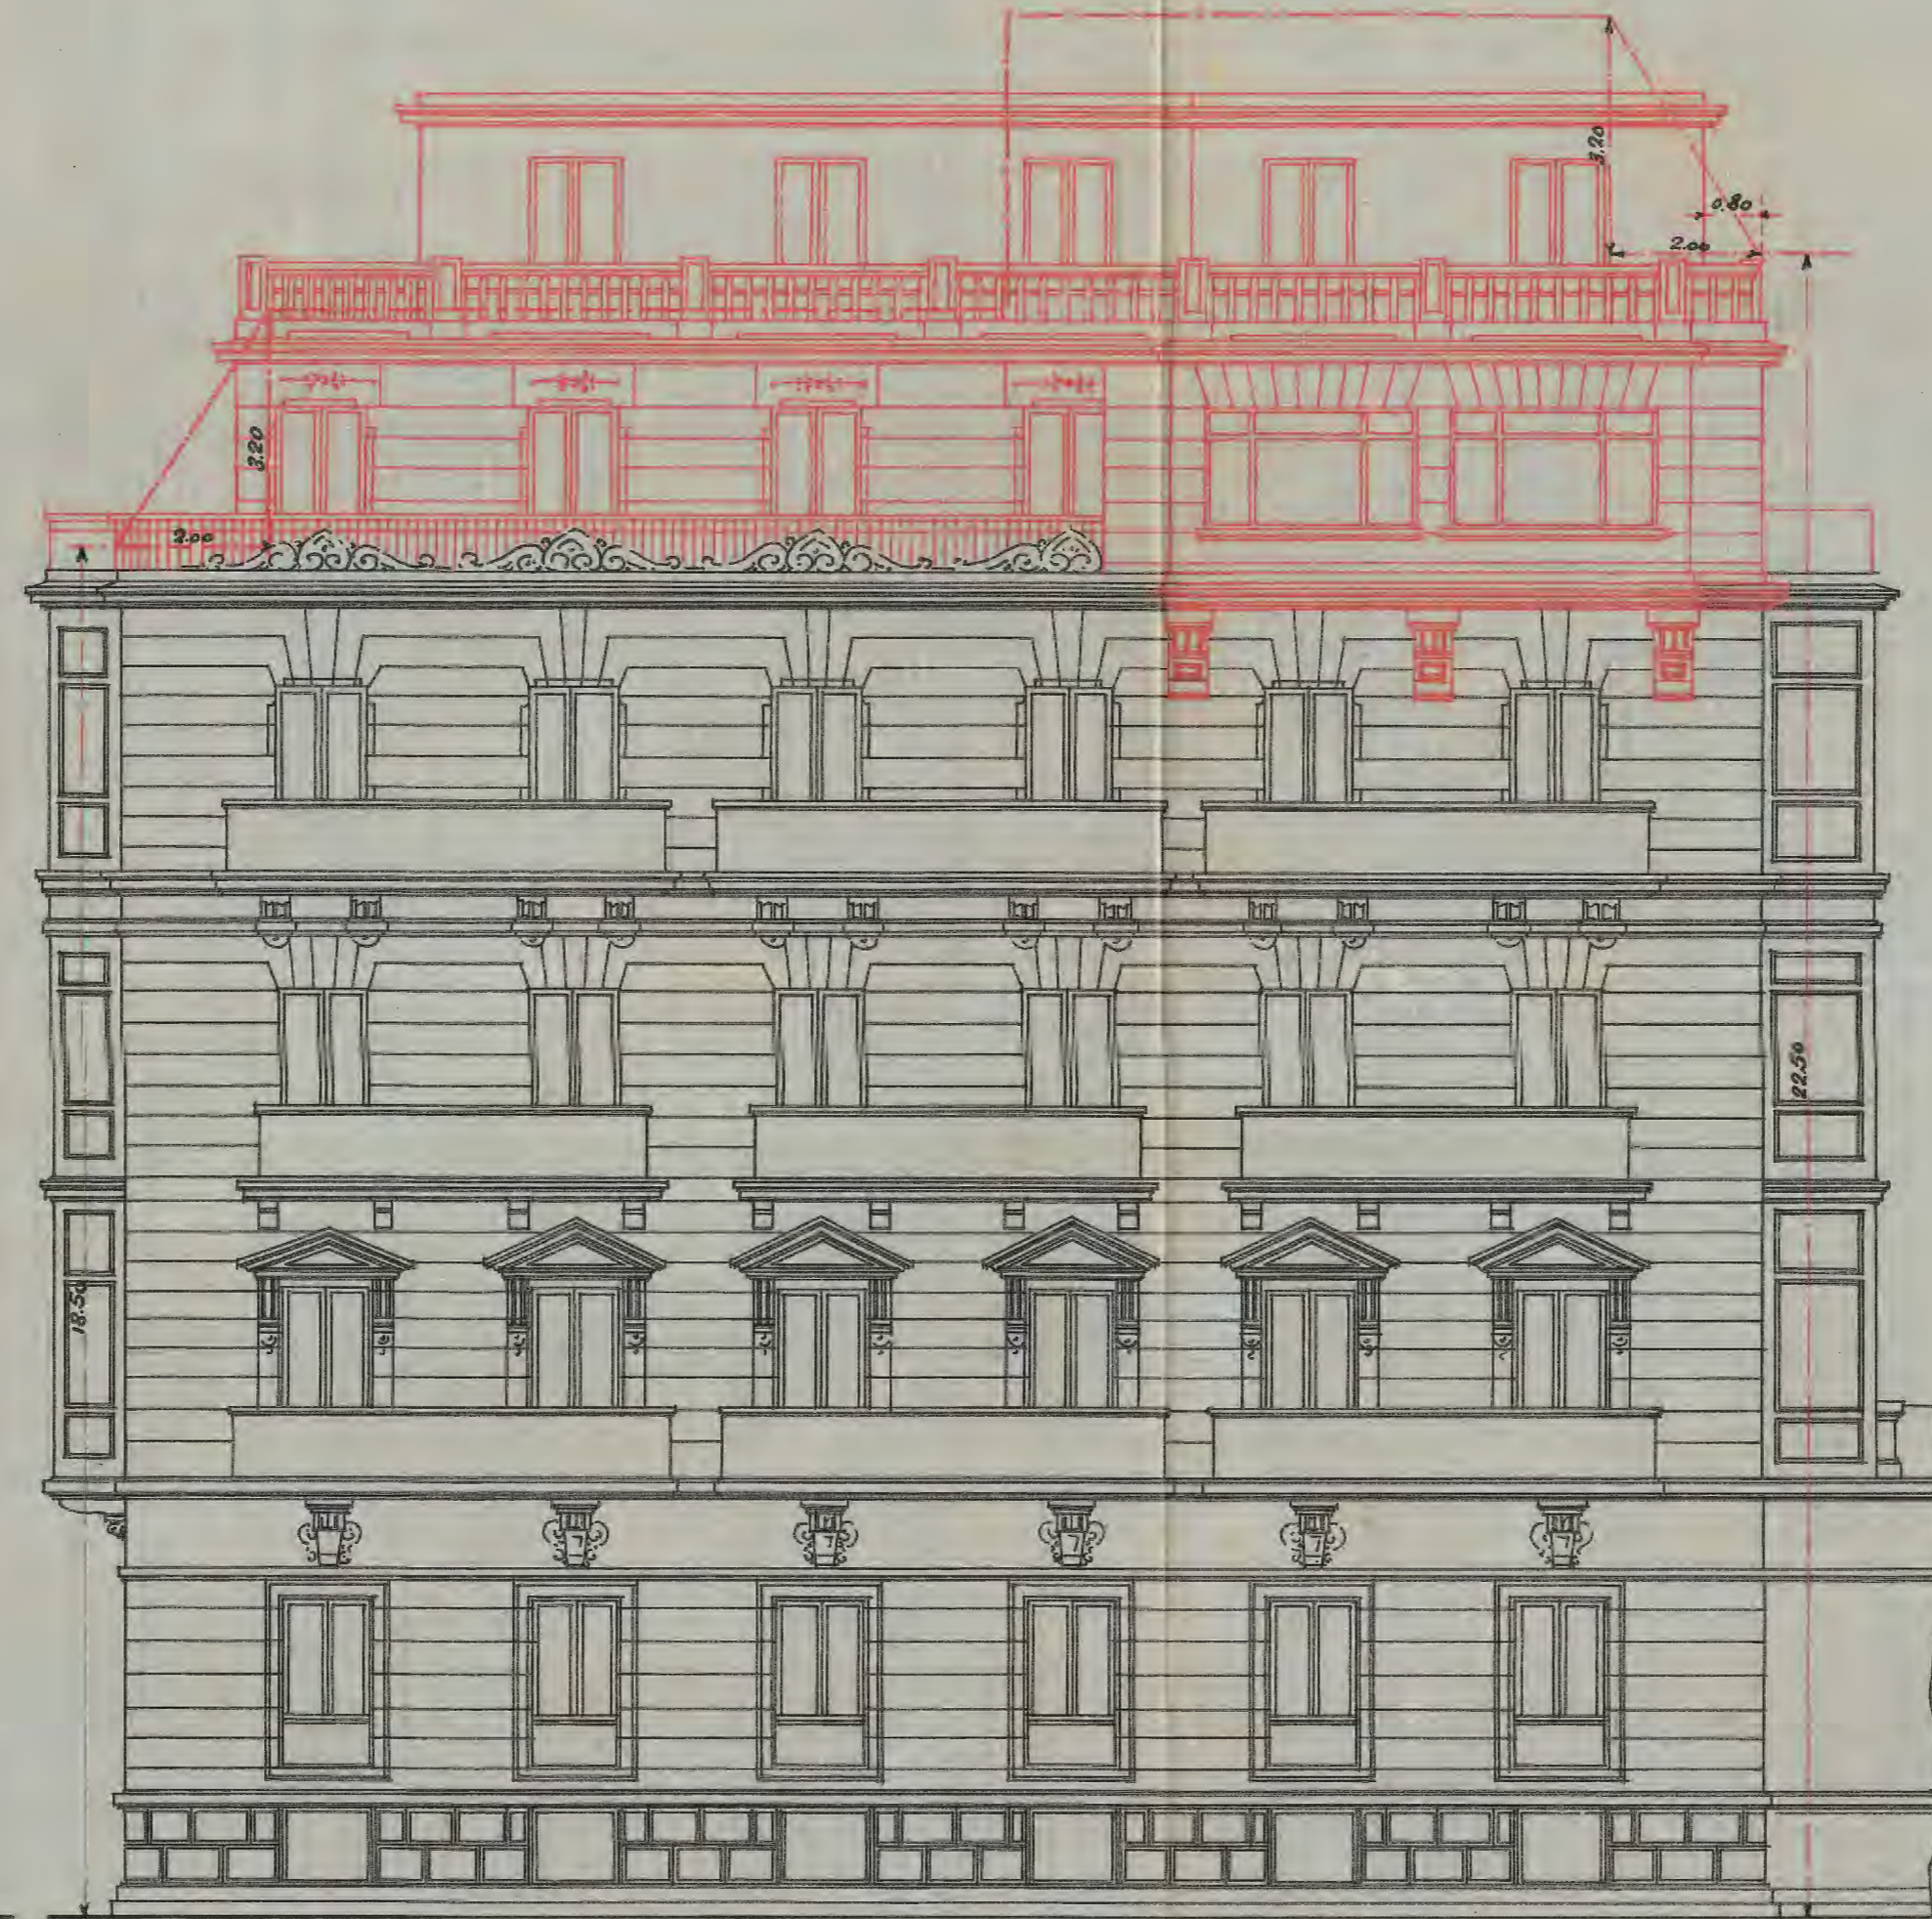

PROYECTO DE ELEVACION DE LA CASA N.º 39 DE LA CALLE DE PRIM.

PROPIETARIO: D. JOVÉ URBI/TONDO
San Sebastián, Mayo, 1930.

Vni. Ciriaco

YO EL PROPIETARIO

FACHADA A LA CALLE DE PRIM.

FACHADA A LA CALLE DE MORAZA.

FACHADA AL PASEO DE LA FUERZA.