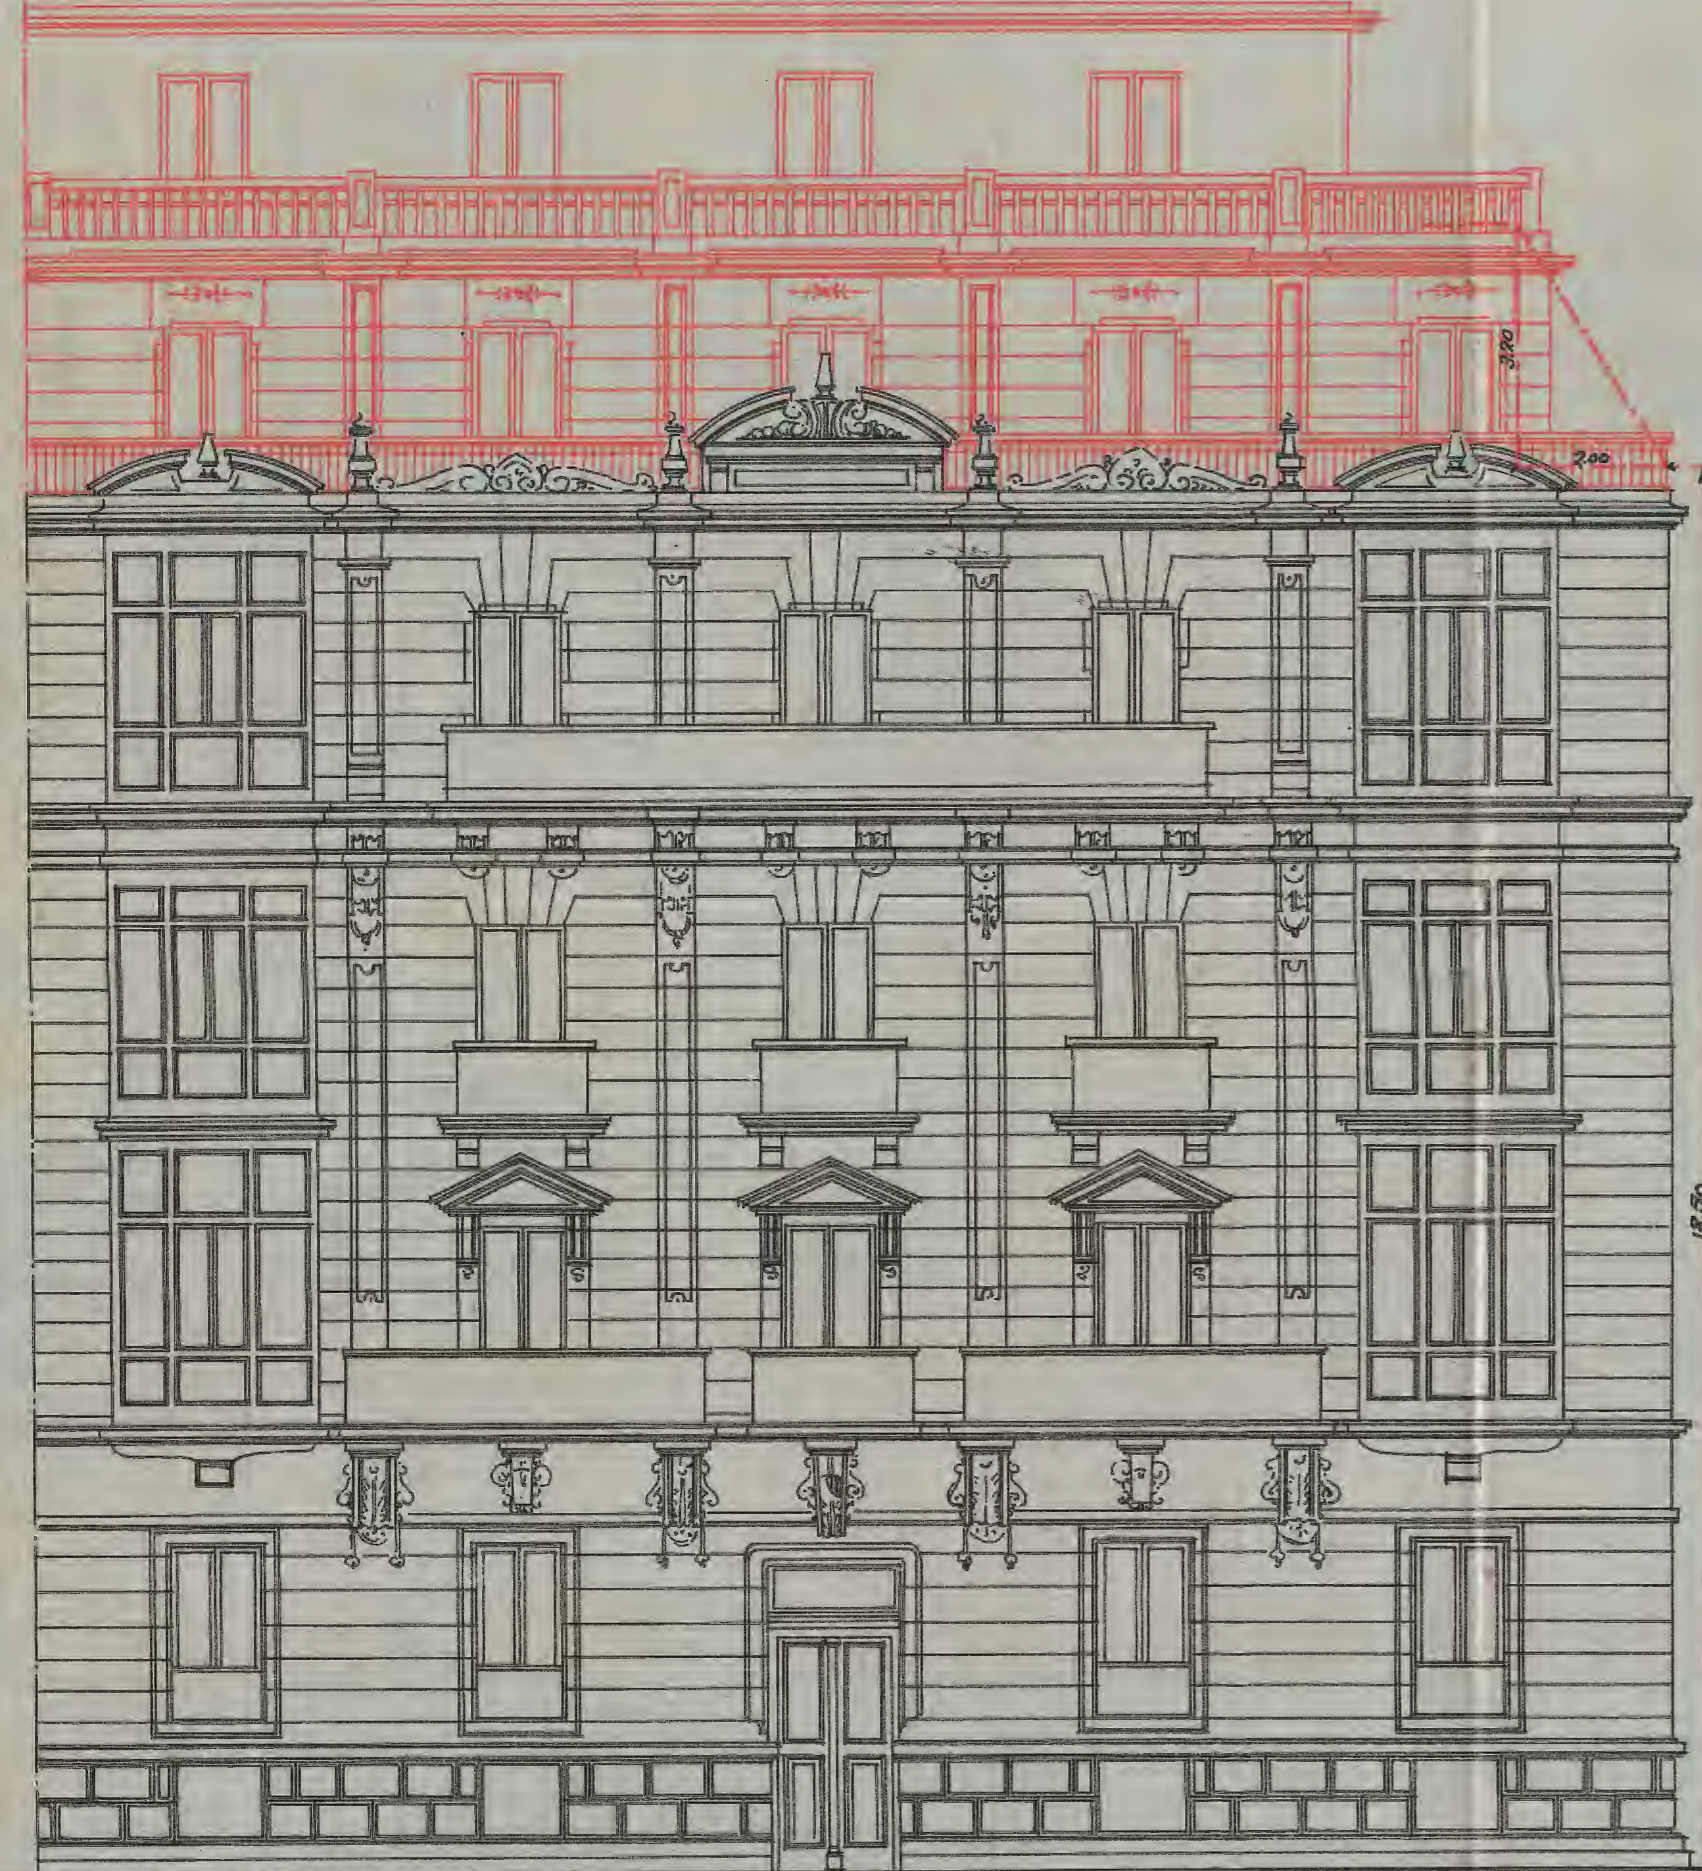

PROYECTO DE ELEVACION DE LA CASA N.º 39 DE LA CALLE DE PRIM.

PROPIETARIO: D. JOVÉ URBI/TONDO
San Sebastián, Mayo, 1930.

Vni. Ciriaco

YO EL PROPIETARIO

FACHADA A LA CALLE DE PRIM.

FACHADA A LA CALLE DE MORAZA.

FACHADA AL PASEO DE LA FUERZA.