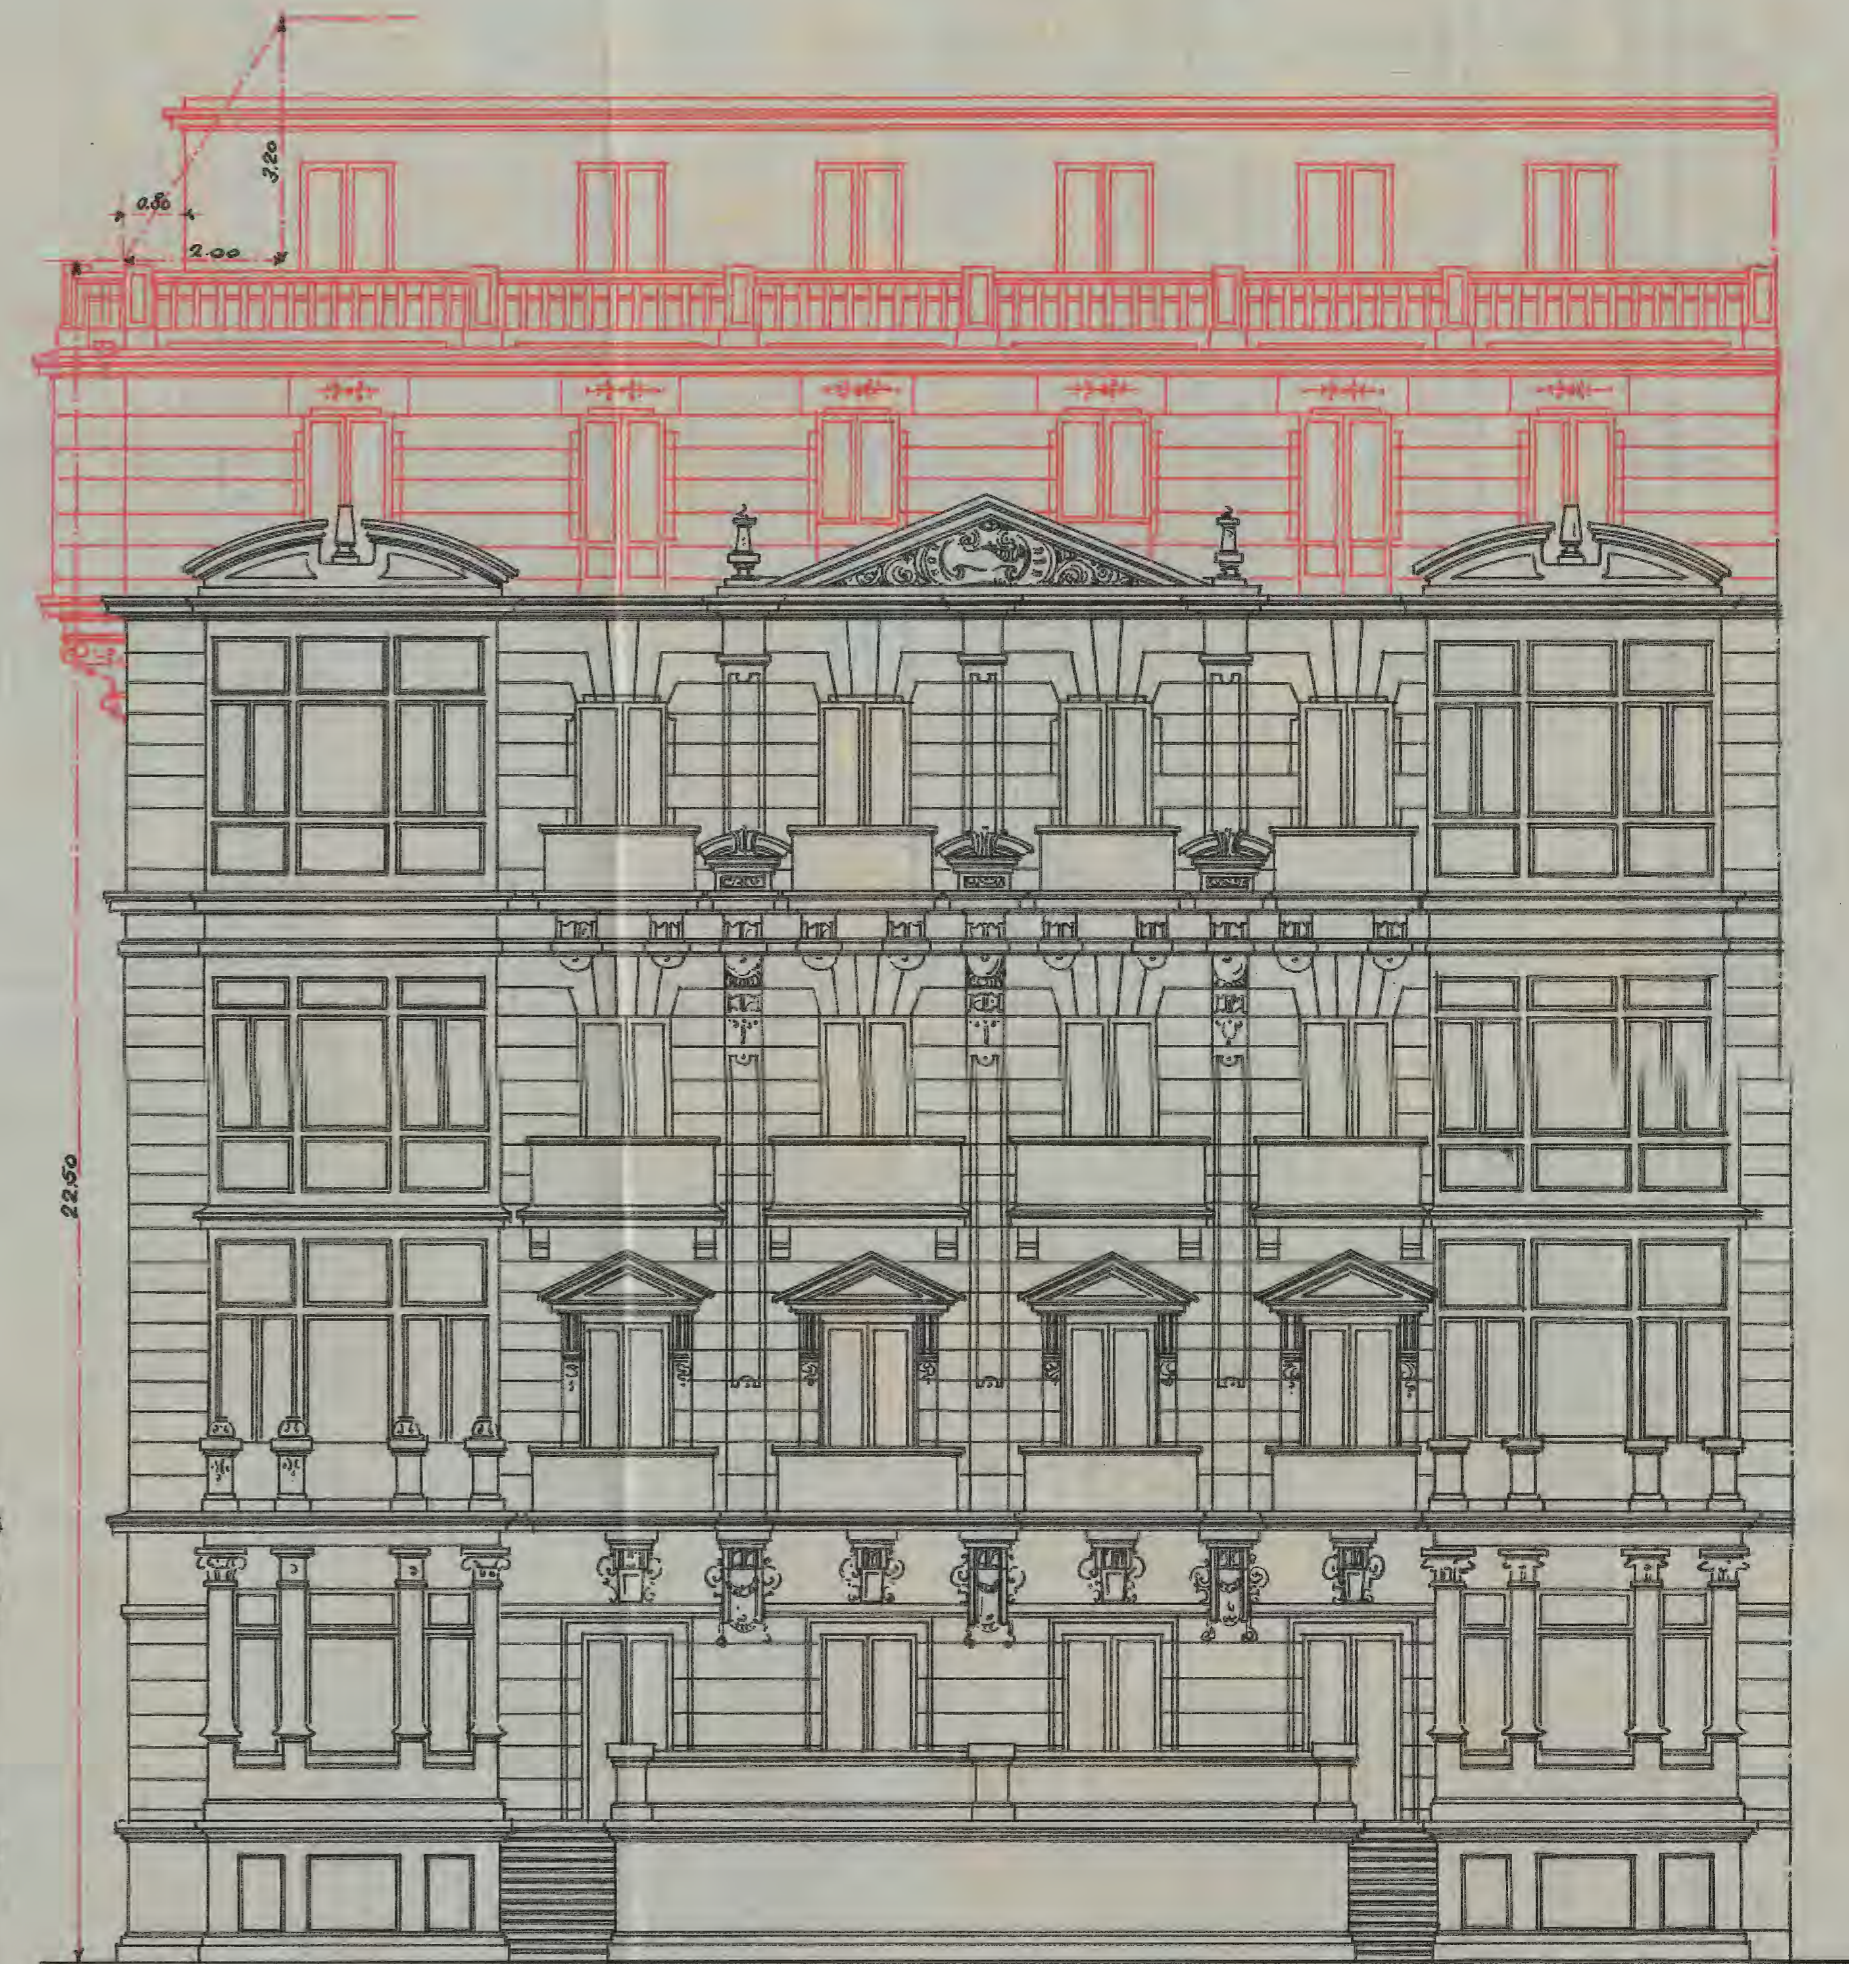

PROYECTO DE ELEVACION DE LA CASA N.º 39 DE LA CALLE DE PRIM.

PROPIETARIO: D. JOVÉ URBI/TONDO
San Sebastián, Mayo, 1930.

Vni. Ciriaco

YO EL PROPIETARIO

FACHADA A LA CALLE DE PRIM.

FACHADA A LA CALLE DE MORAZA.

FACHADA AL PASEO DE LA FUERZA.