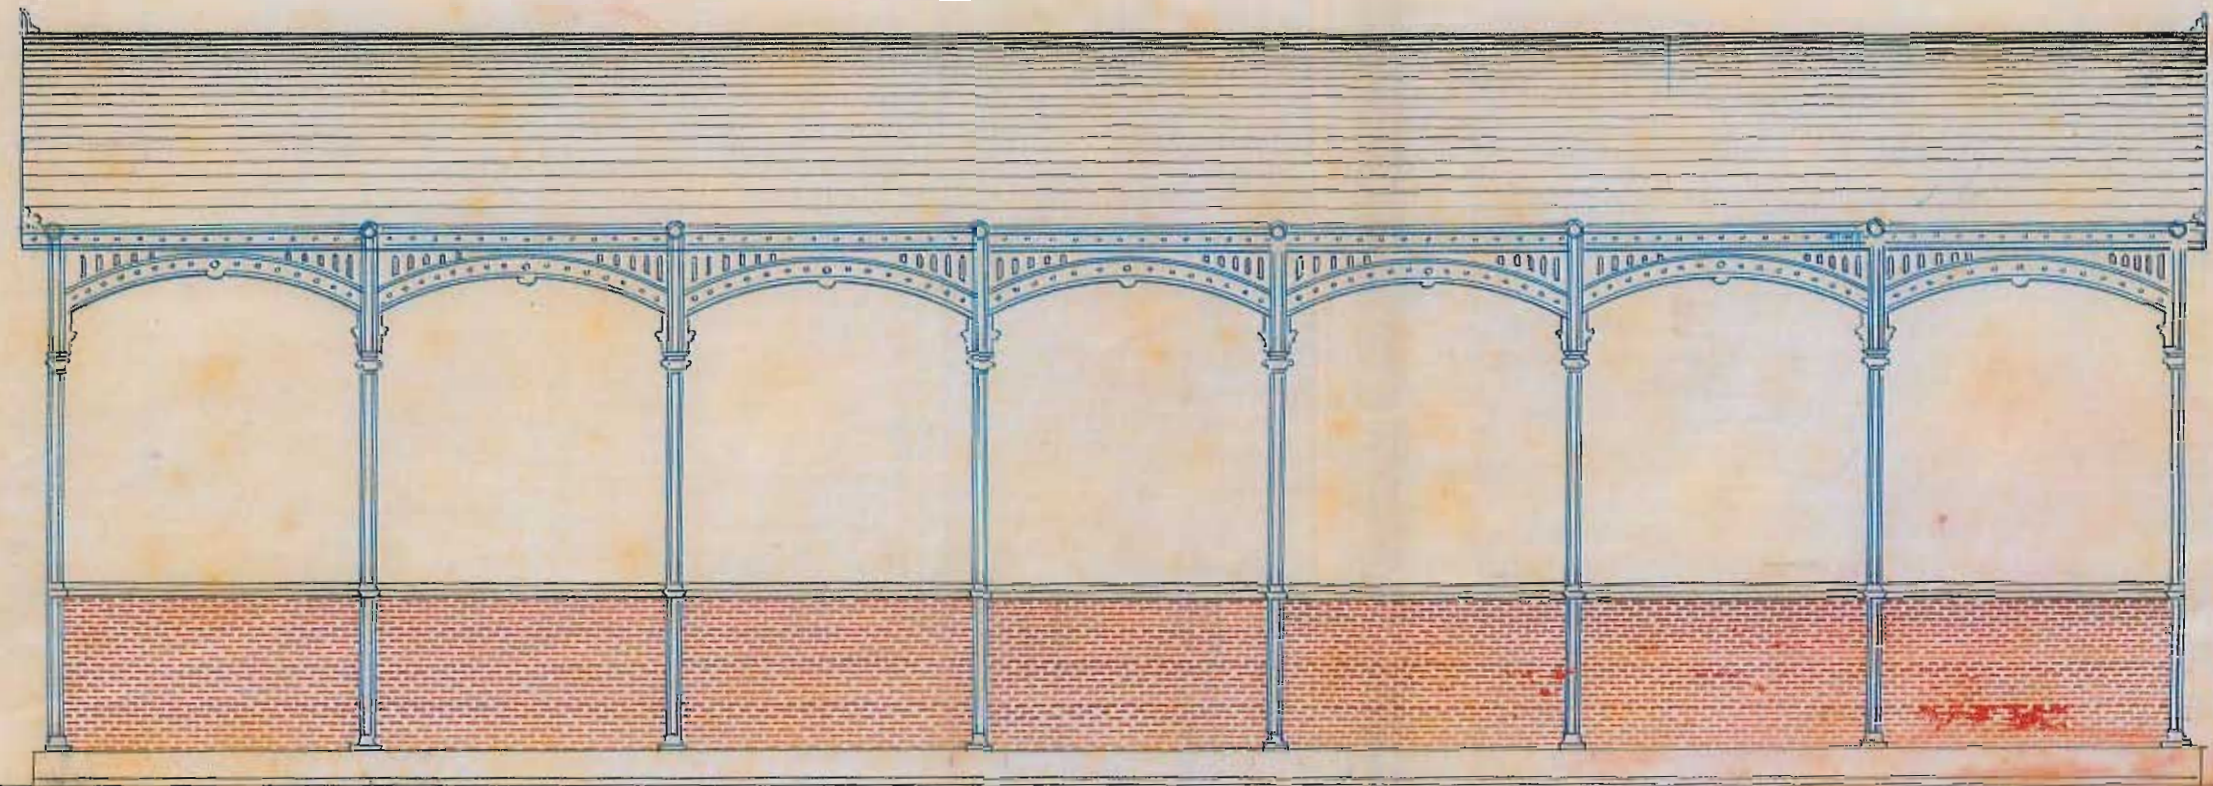

PROYECTO DE MERCADO PARA EL BARRIO DE GROS ESCALA DE 1:100

H-01924-09

9

FACHADA AL BUQUE DE SAN FRANCISCO

FACHADA AL GRAN VIA

PIANTA

Calle de San Francisco

SECCION POR A-B

Sección de las columnas a la altura de 1.00 metros sobre el piso

DETALLES DE LA ARMADURA ESCALA DE 0.25 POR METRO

Don Sebastián de Maza de 1867.  
*Sebastián de Maza*