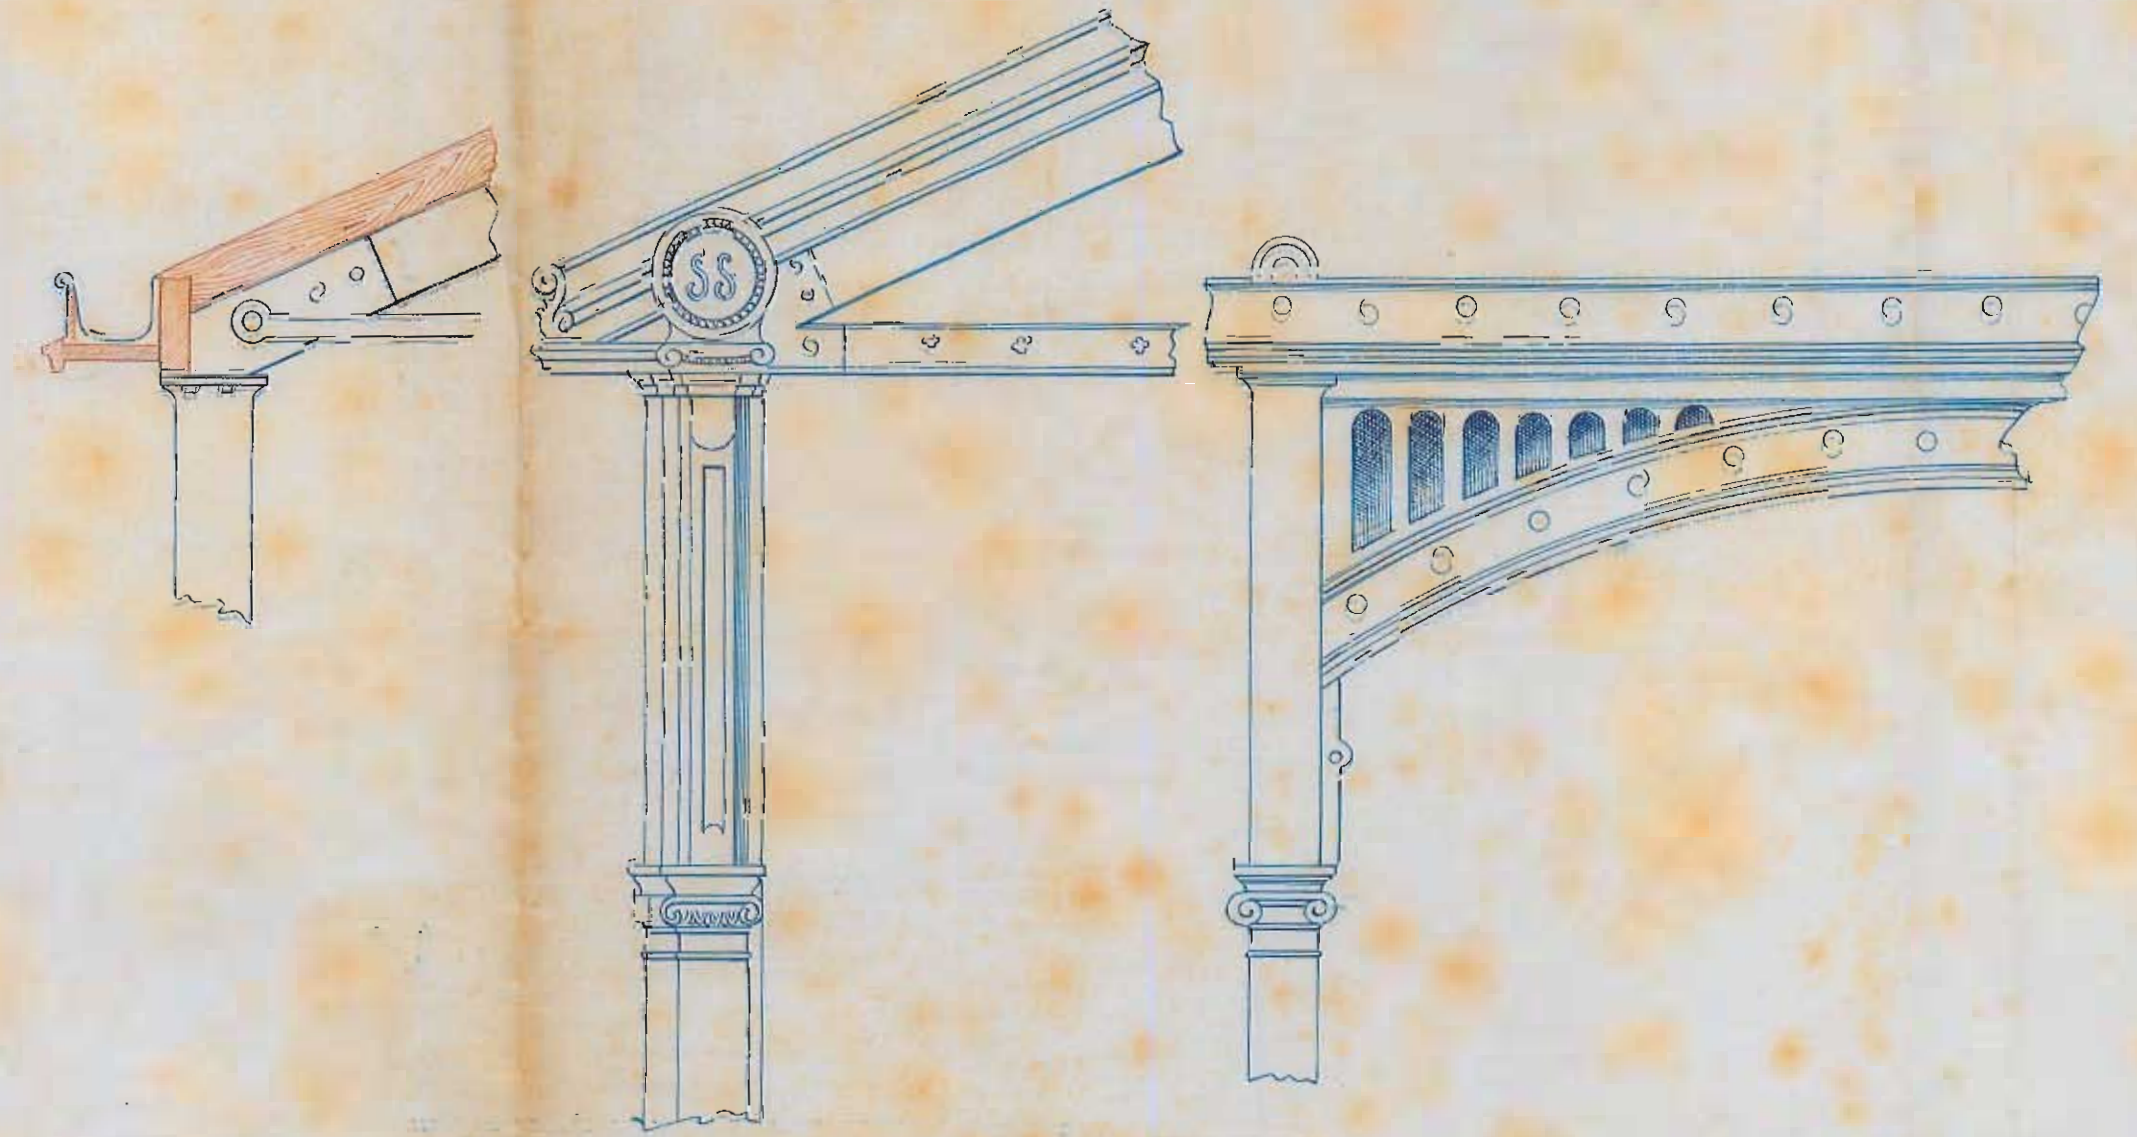

PROYECTO DE MERCADO PARA EL BARRIO DE GROS ESCALA DE 1:100

H-01924-09

9

FACHADA AL BUQUE DE SAN FRANCISCO

FACHADA AL GRAN VIA

PIANTA

Calle de San Francisco

SECCION POR A-B

Sección de las columnas a la altura de 1.00 metros sobre el piso

DETALLES DE LA ARMADURA ESCALA DE 0.25 POR METRO

Don Sebastián de Maza de 1867.  
*Sebastián de Maza*