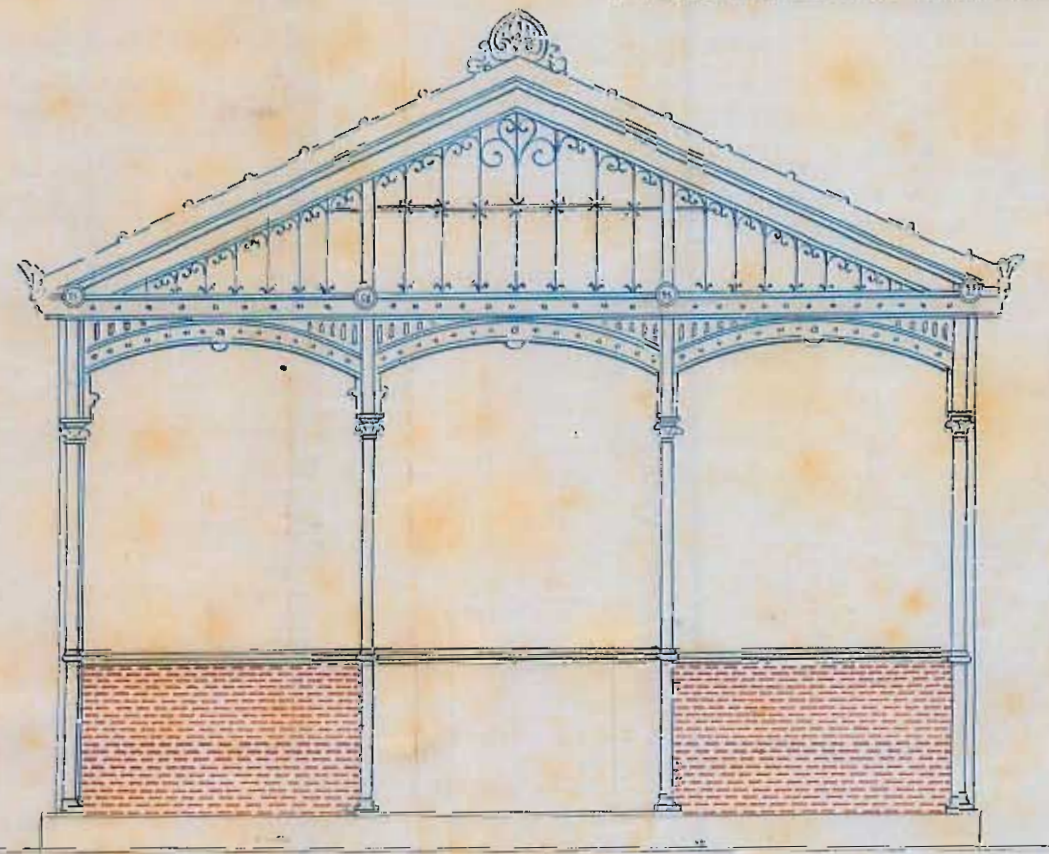

PROYECTO DE MERCADO PARA EL BARRIO DE GROS ESCALA DE 1:100

H-01924-09

9

FACHADA AL BUQUE DE SAN FRANCISCO

FACHADA AL GRAN VIA

PIANTA

Calle de San Francisco

SECCION POR A-B

Sección de las columnas a la altura de 1.00 metros sobre el piso

DETALLES DE LA ARMADURA ESCALA DE 0.25 POR METRO

Don Sebastián de Maza de 1867.  
*Sebastián de Maza*