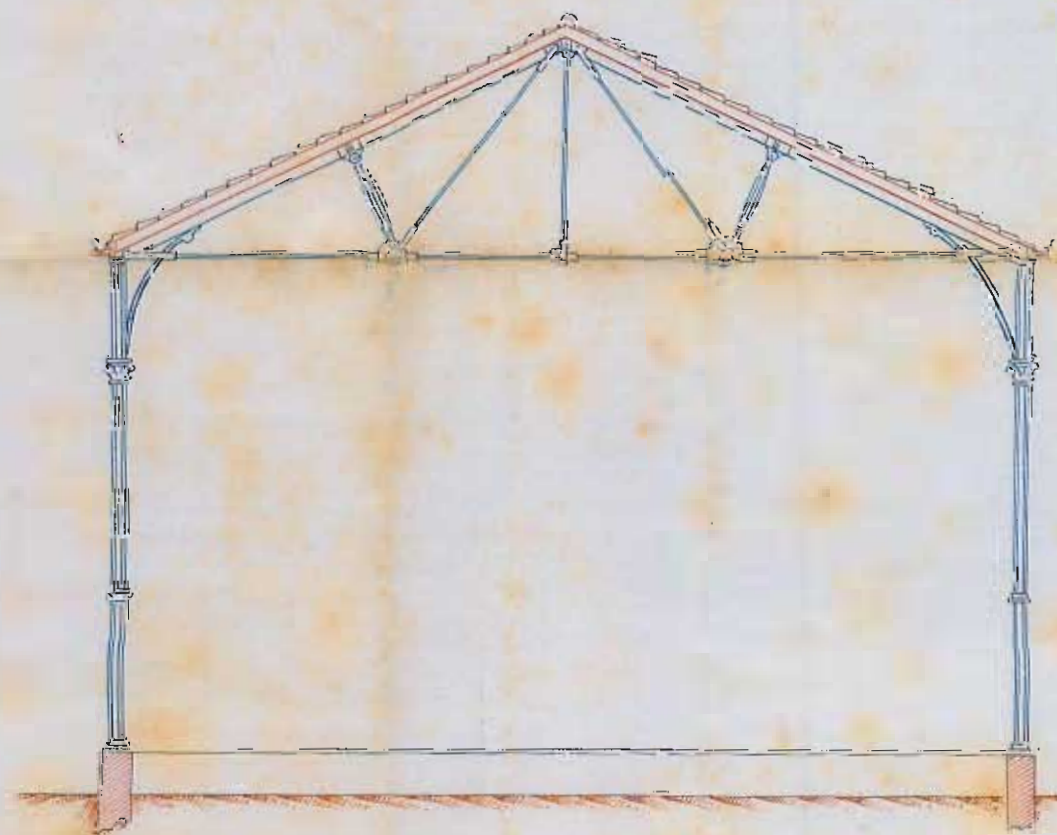

PROYECTO DE MERCADO PARA EL BARRIO DE GROS ESCALA DE 1:100

H-01924-09

9

FACHADA AL BUQUE DE SAN FRANCISCO

FACHADA AL GRAN VIA

PIANTA

Calle de San Francisco

SECCION POR A-B

Sección de las columnas a la altura de 1.00 metros sobre el piso

DETALLES DE LA ARMADURA ESCALA DE 0.25 POR METRO

Don Sebastián de Maza de 1867.  
*Sebastián de Maza*