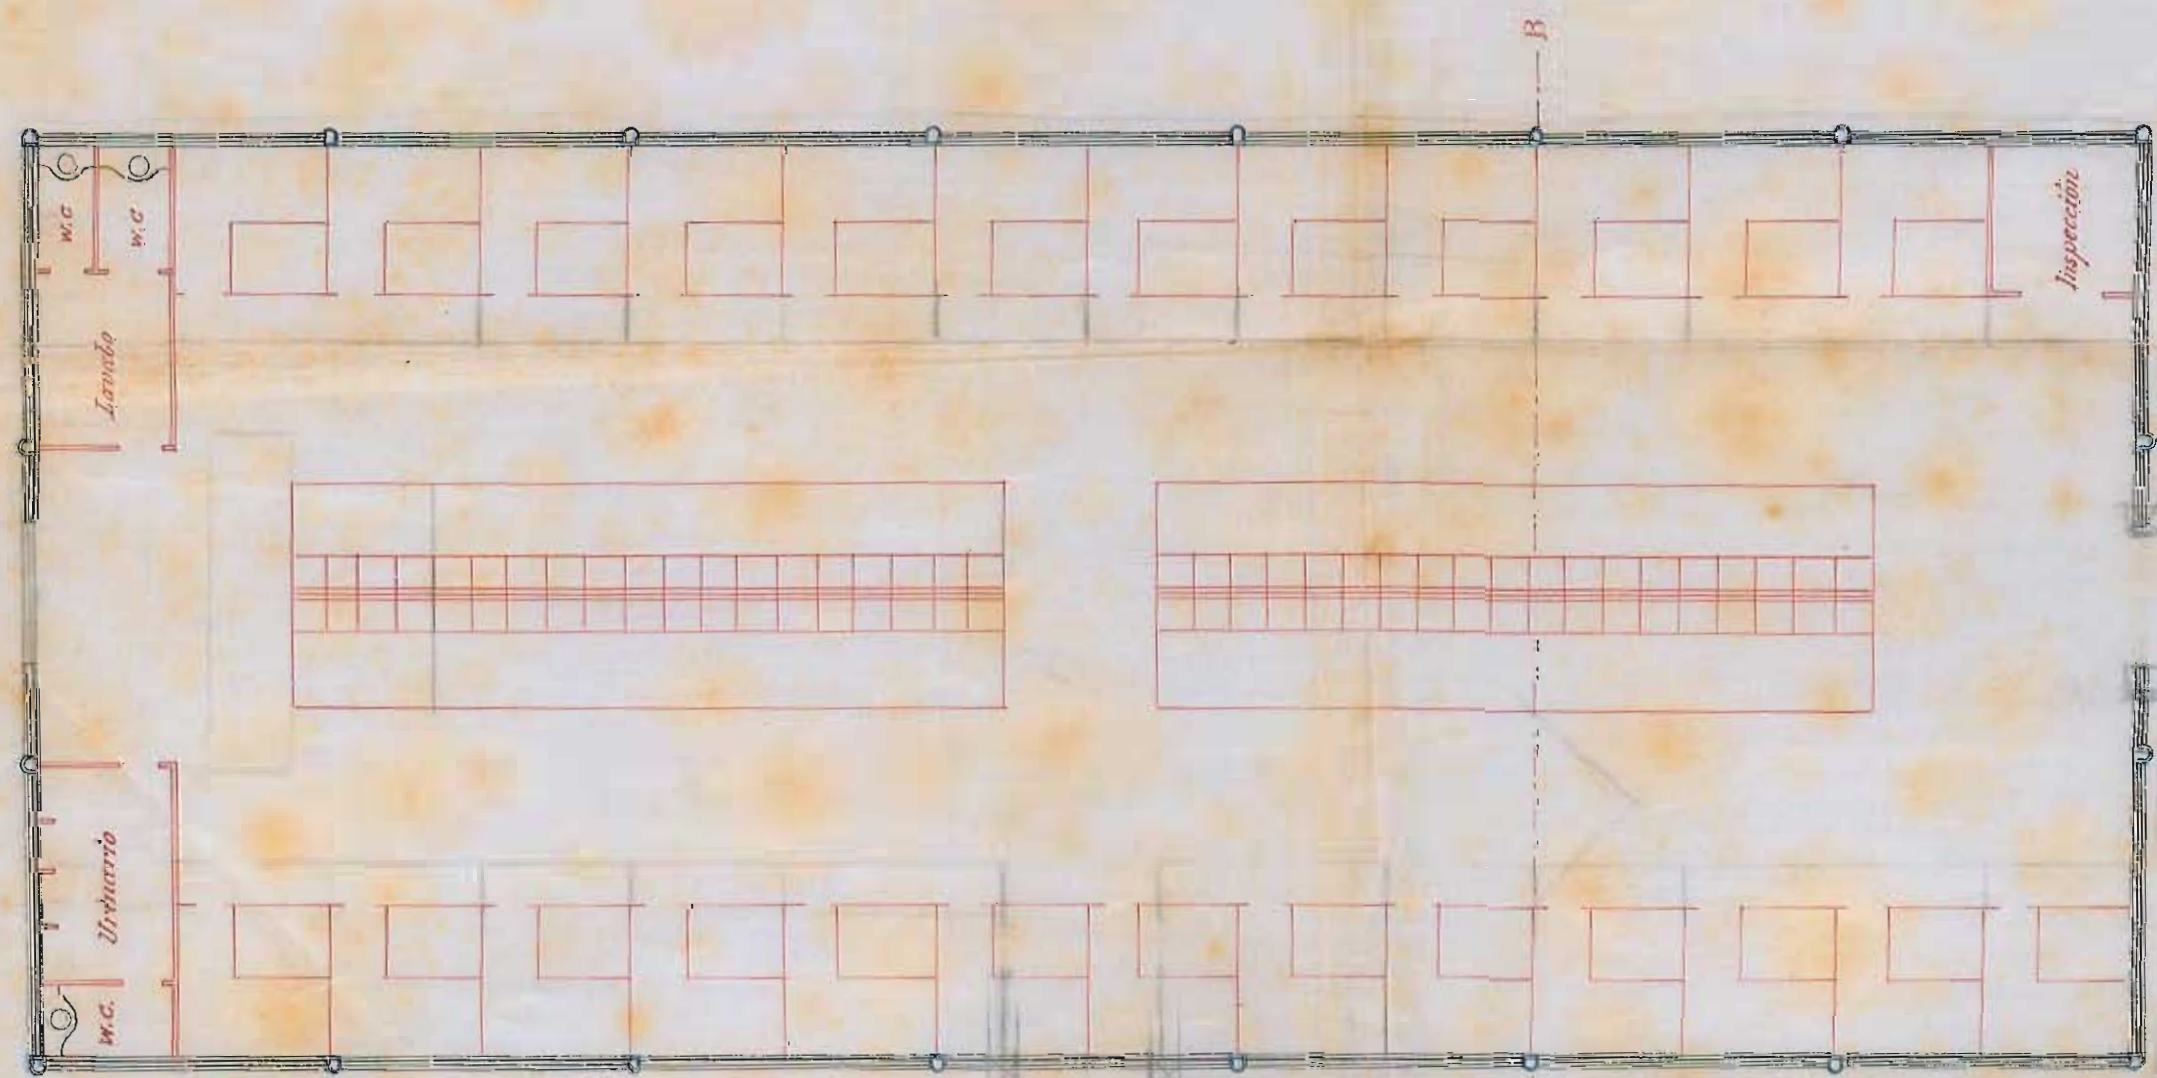

PROYECTO DE MERCADO PARA EL BARRIO DE GROS ESCALA DE 1:100

H-01924-09

9

FACHADA AL BUQUE DE SAN FRANCISCO

FACHADA AL GRAN VIA

PIANTA

Calle de San Francisco

SECCION POR A-B

Sección de las columnas a la altura de 1.00 metros sobre el piso

DETALLES DE LA ARMADURA ESCALA DE 0.25 POR METRO

Don Sebastián de Maza de 1867.  
*Sebastián de Maza*