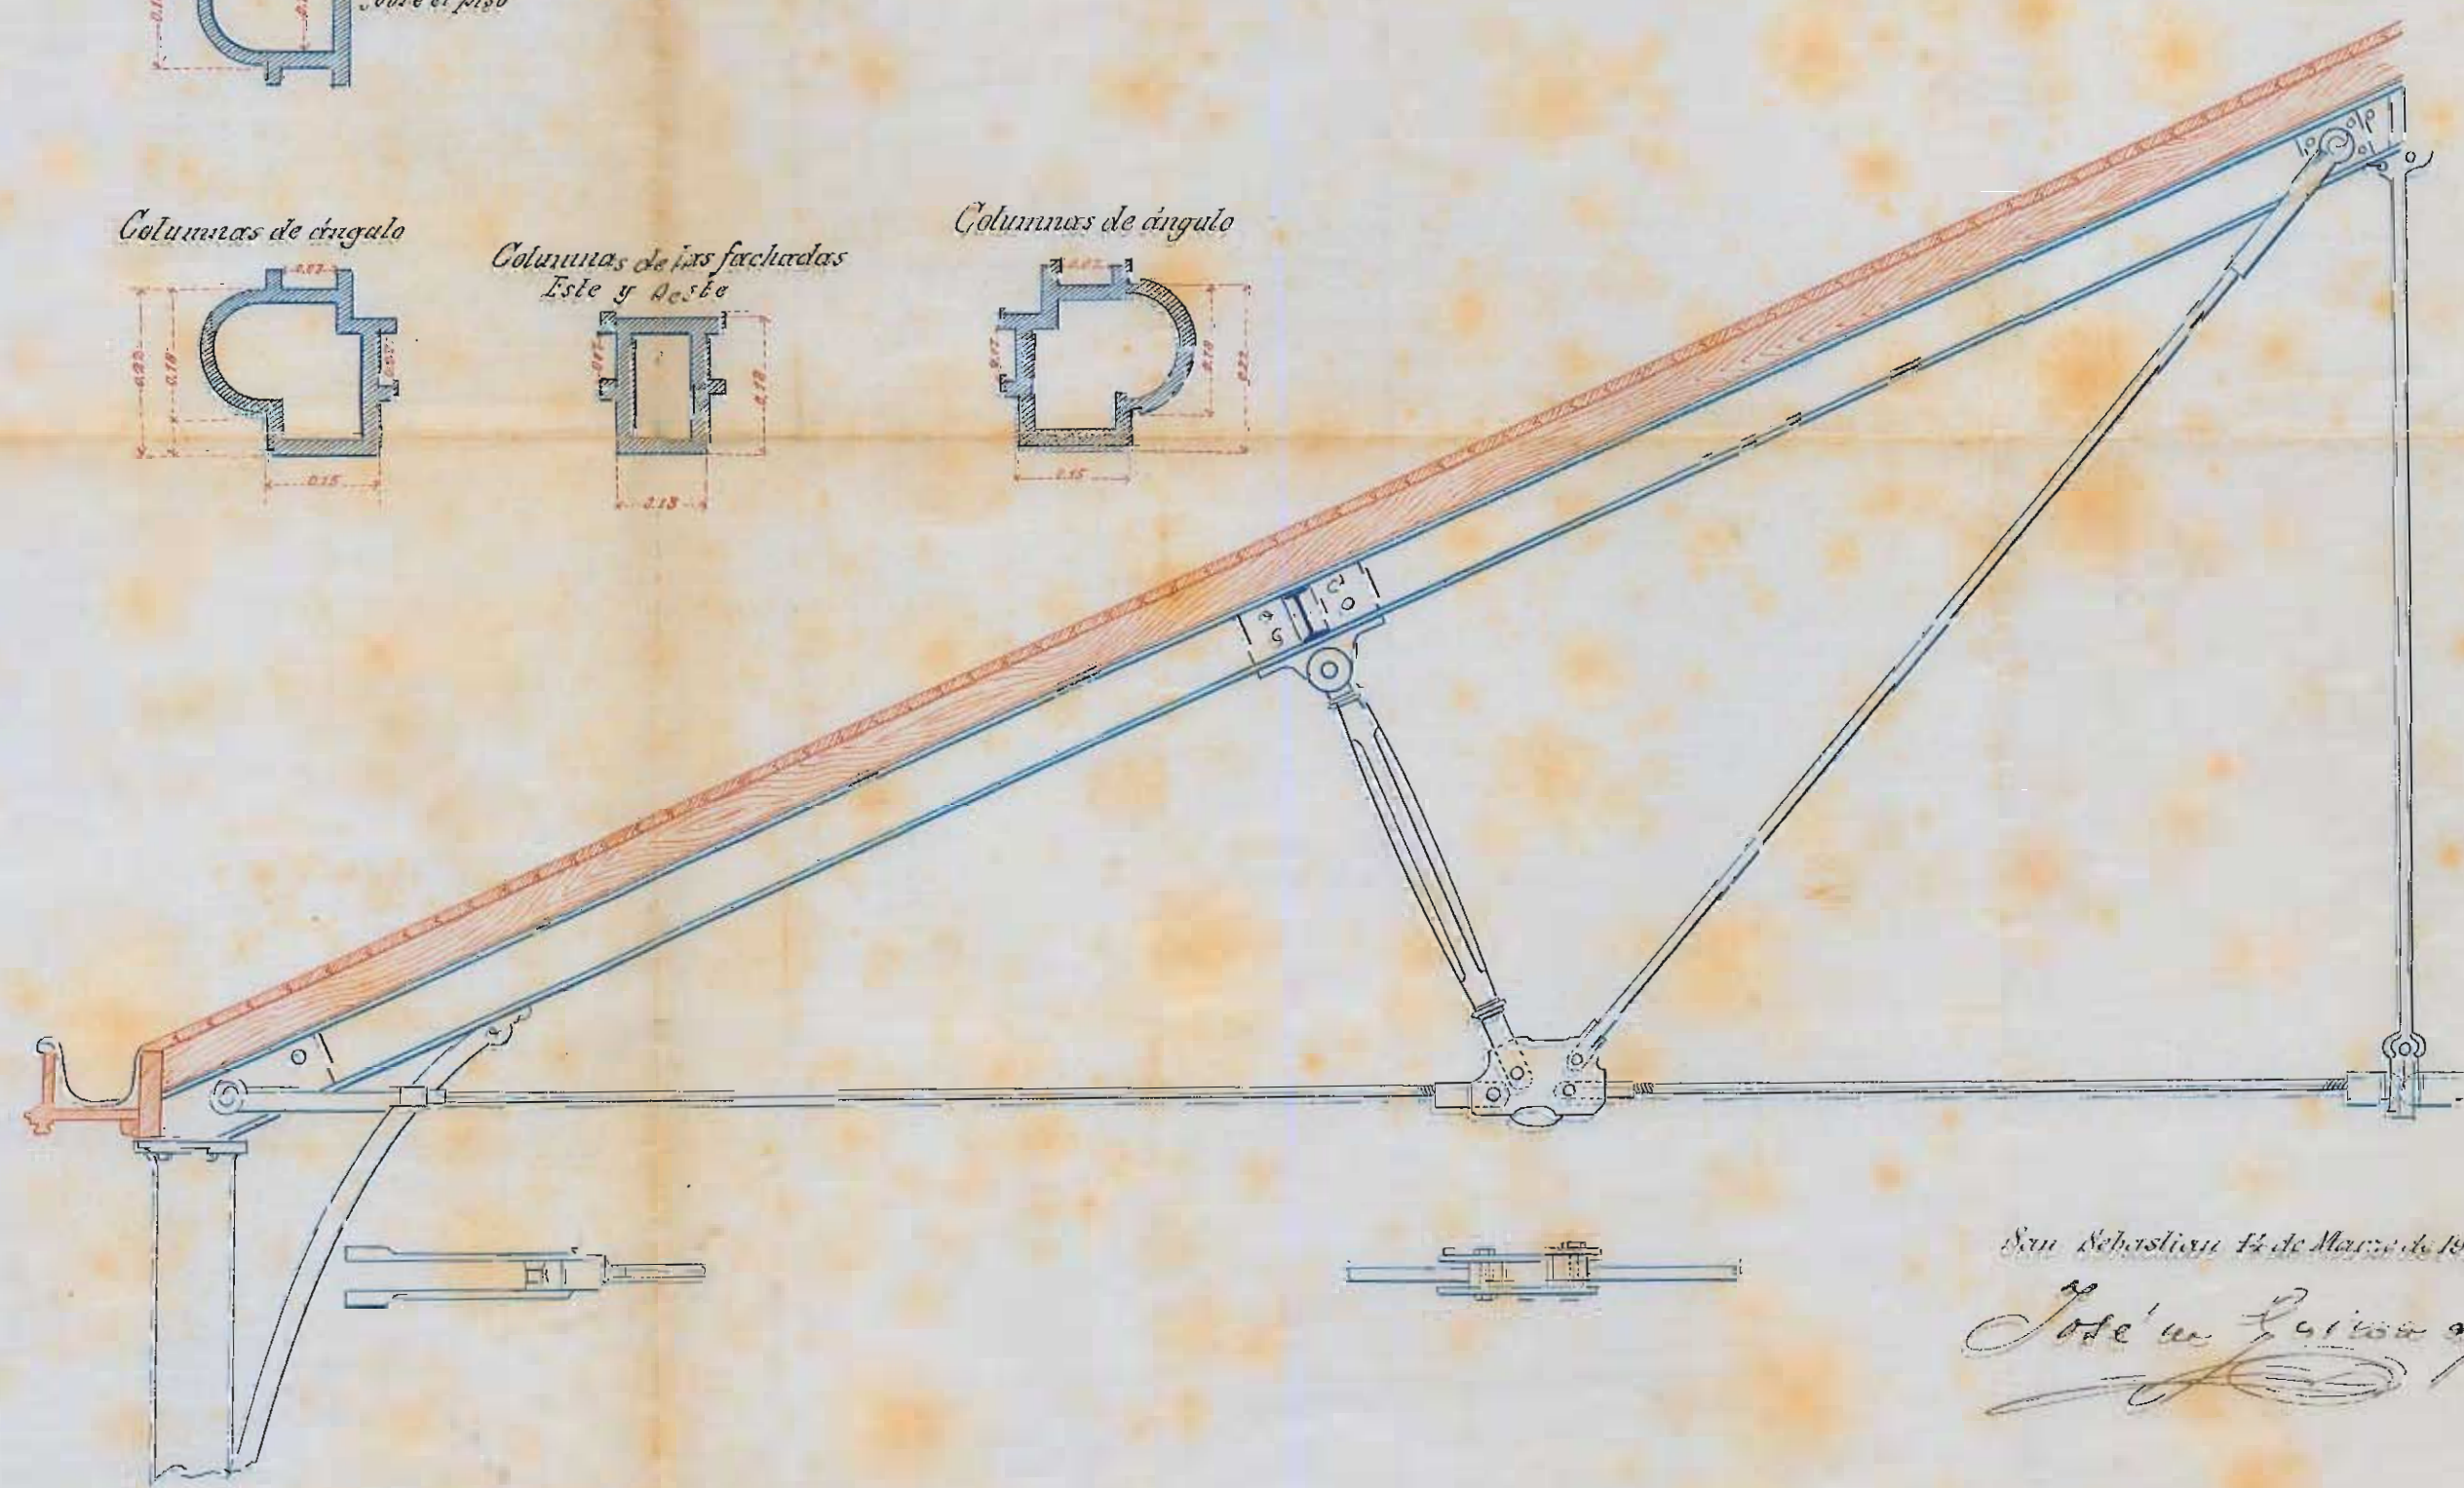

PROYECTO DE MERCADO PARA EL BARRIO DE GROS ESCALA DE 1:100

H-01924-09

9

FACHADA AL BUQUE DE SAN FRANCISCO

FACHADA AL GRAN VIA

PIANTA

Calle de San Francisco

SECCION POR A-B

Sección de las columnas a la altura de 1.00 metros sobre el piso

DETALLES DE LA ARMADURA ESCALA DE 0.25 POR METRO

Don Sebastián de Maza de 1867.  
*Sebastián de Maza*