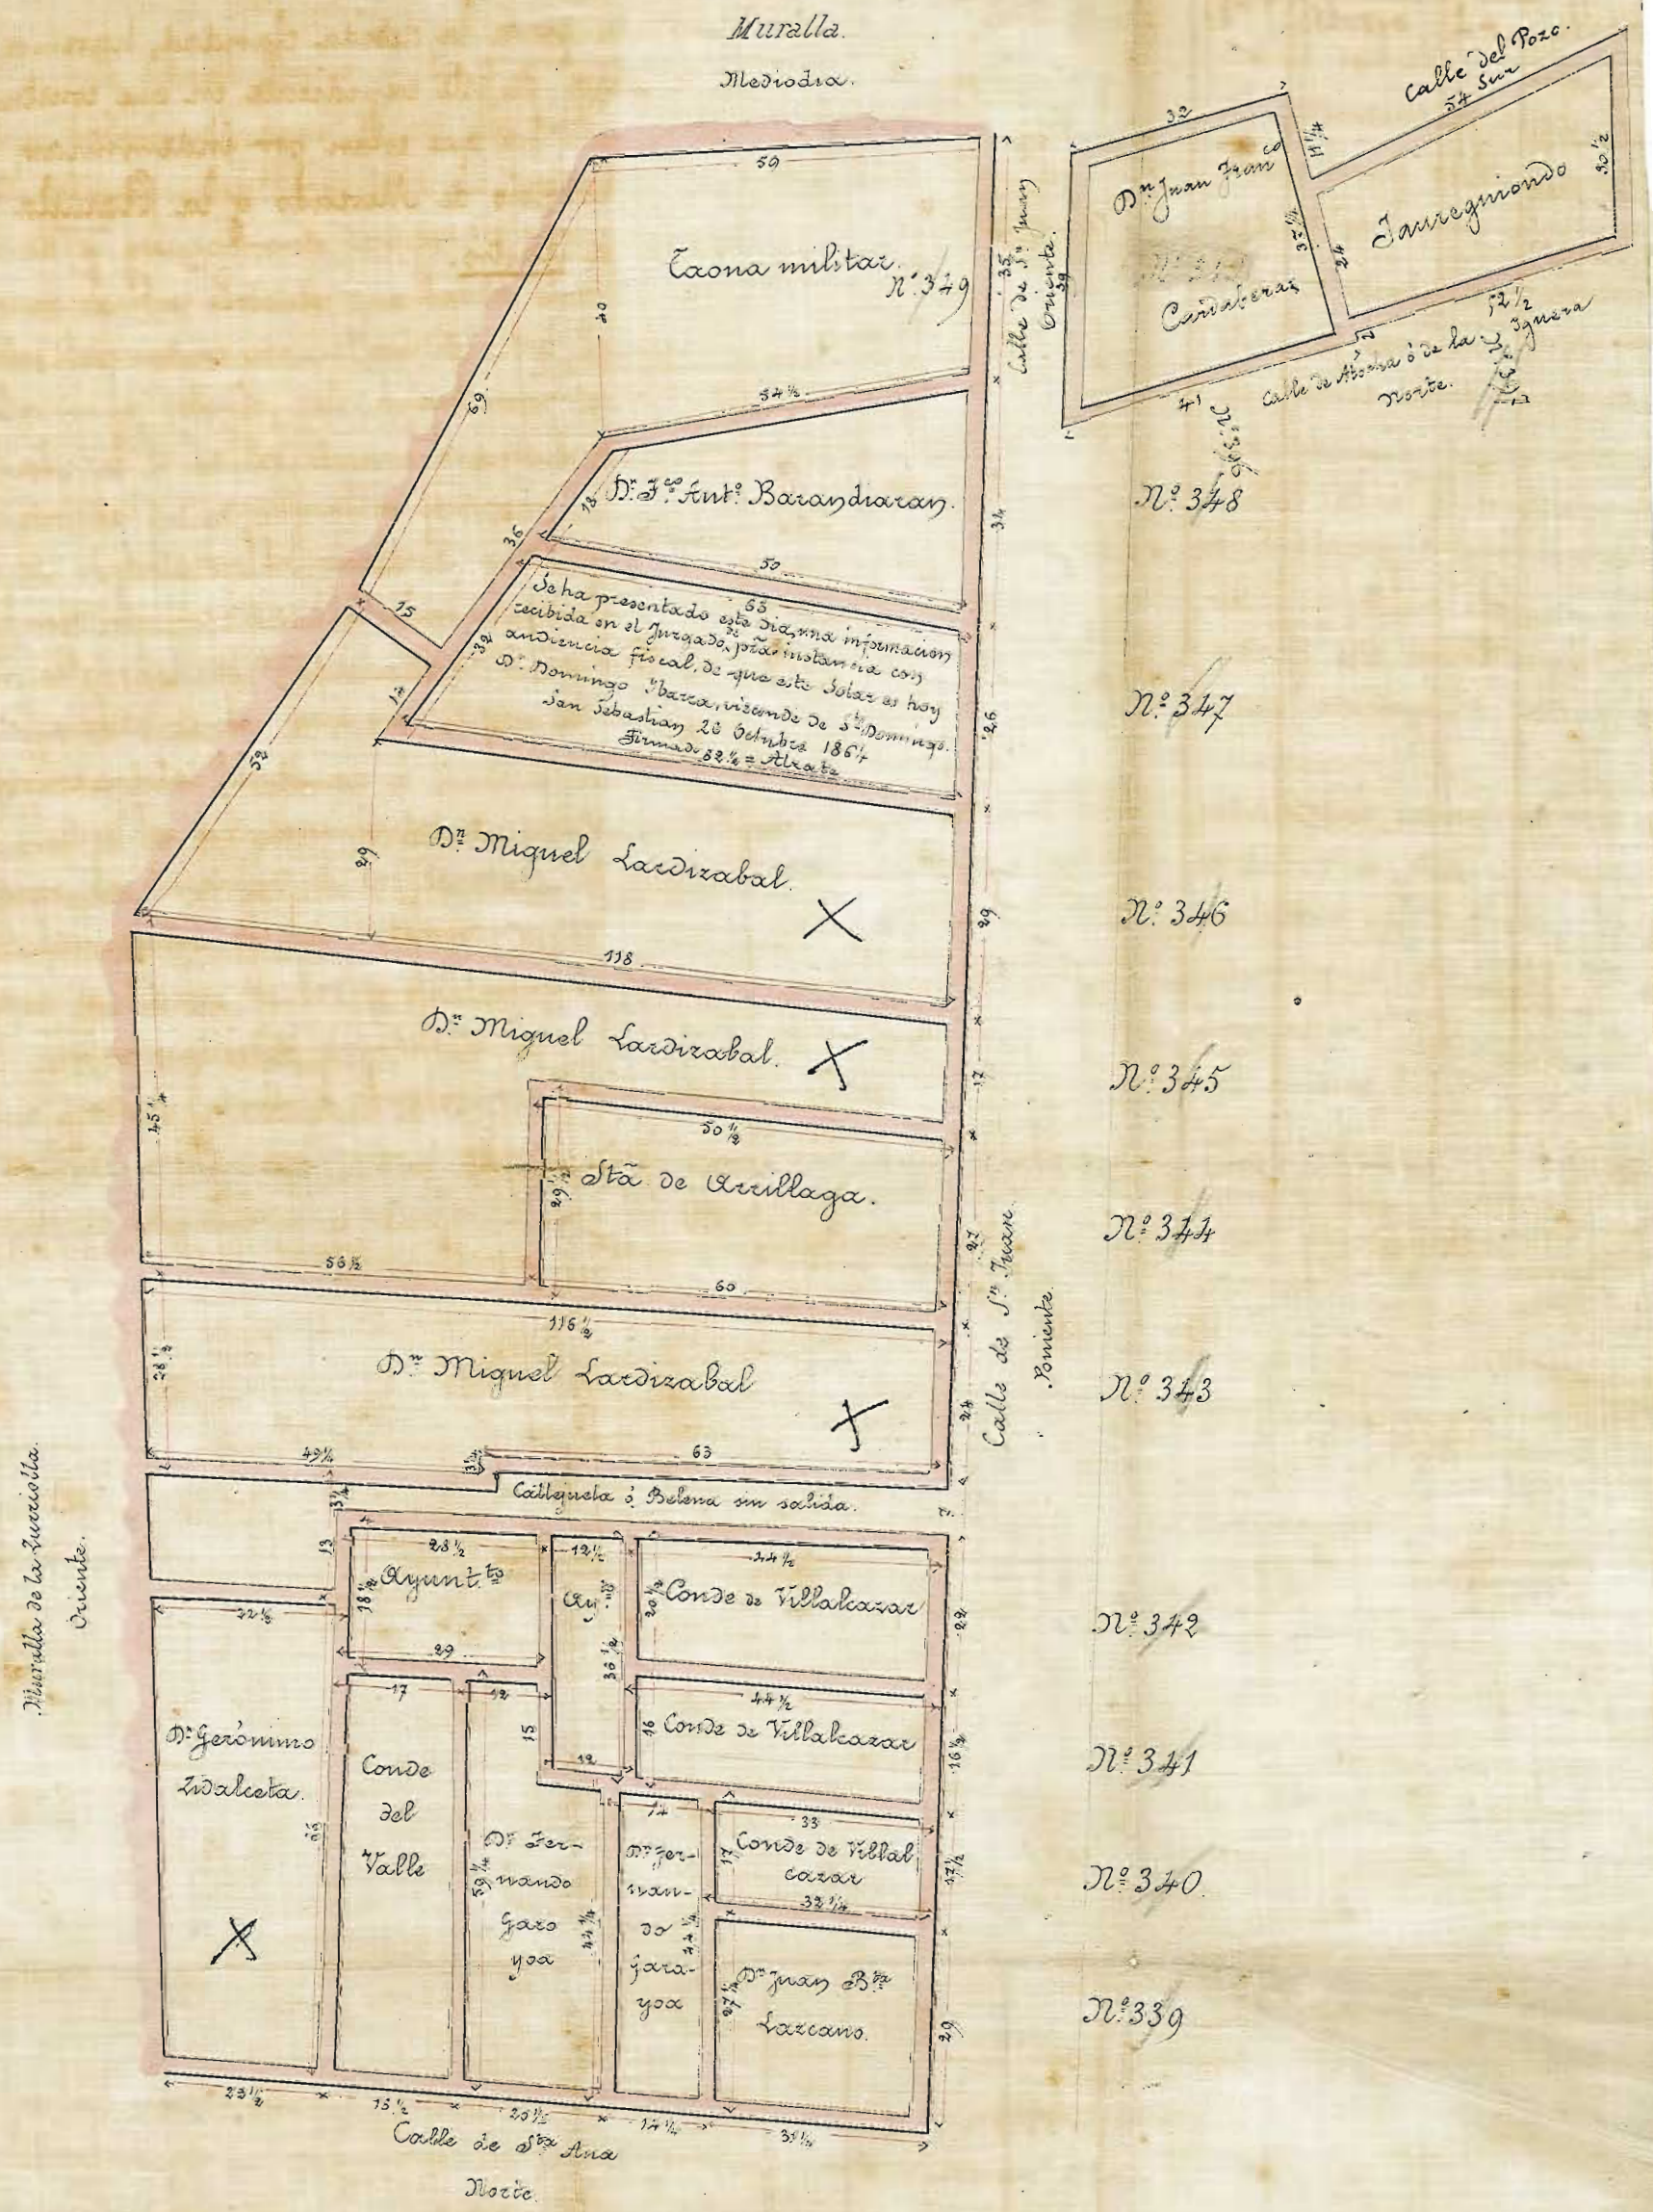

Manzana de casas terminadas por las calles de S.^{ta} Juan: de S.^{ta} Ana: - muro de la Zurriola; y el Cubo del Cuartel de la Muralla R.^{ta} que comprende en el plan gral al

Número 27.

N.º 338 N.º 337 N.º 336 N.º 335.

Es igual al original que está en el libro de la planta antigua de esta Ciudad de sus manzanas de casas y solares particulares con anterioridad del 31 Agosto 1813. San Sebastian 4 Noviembre 1865.

El Secretario.