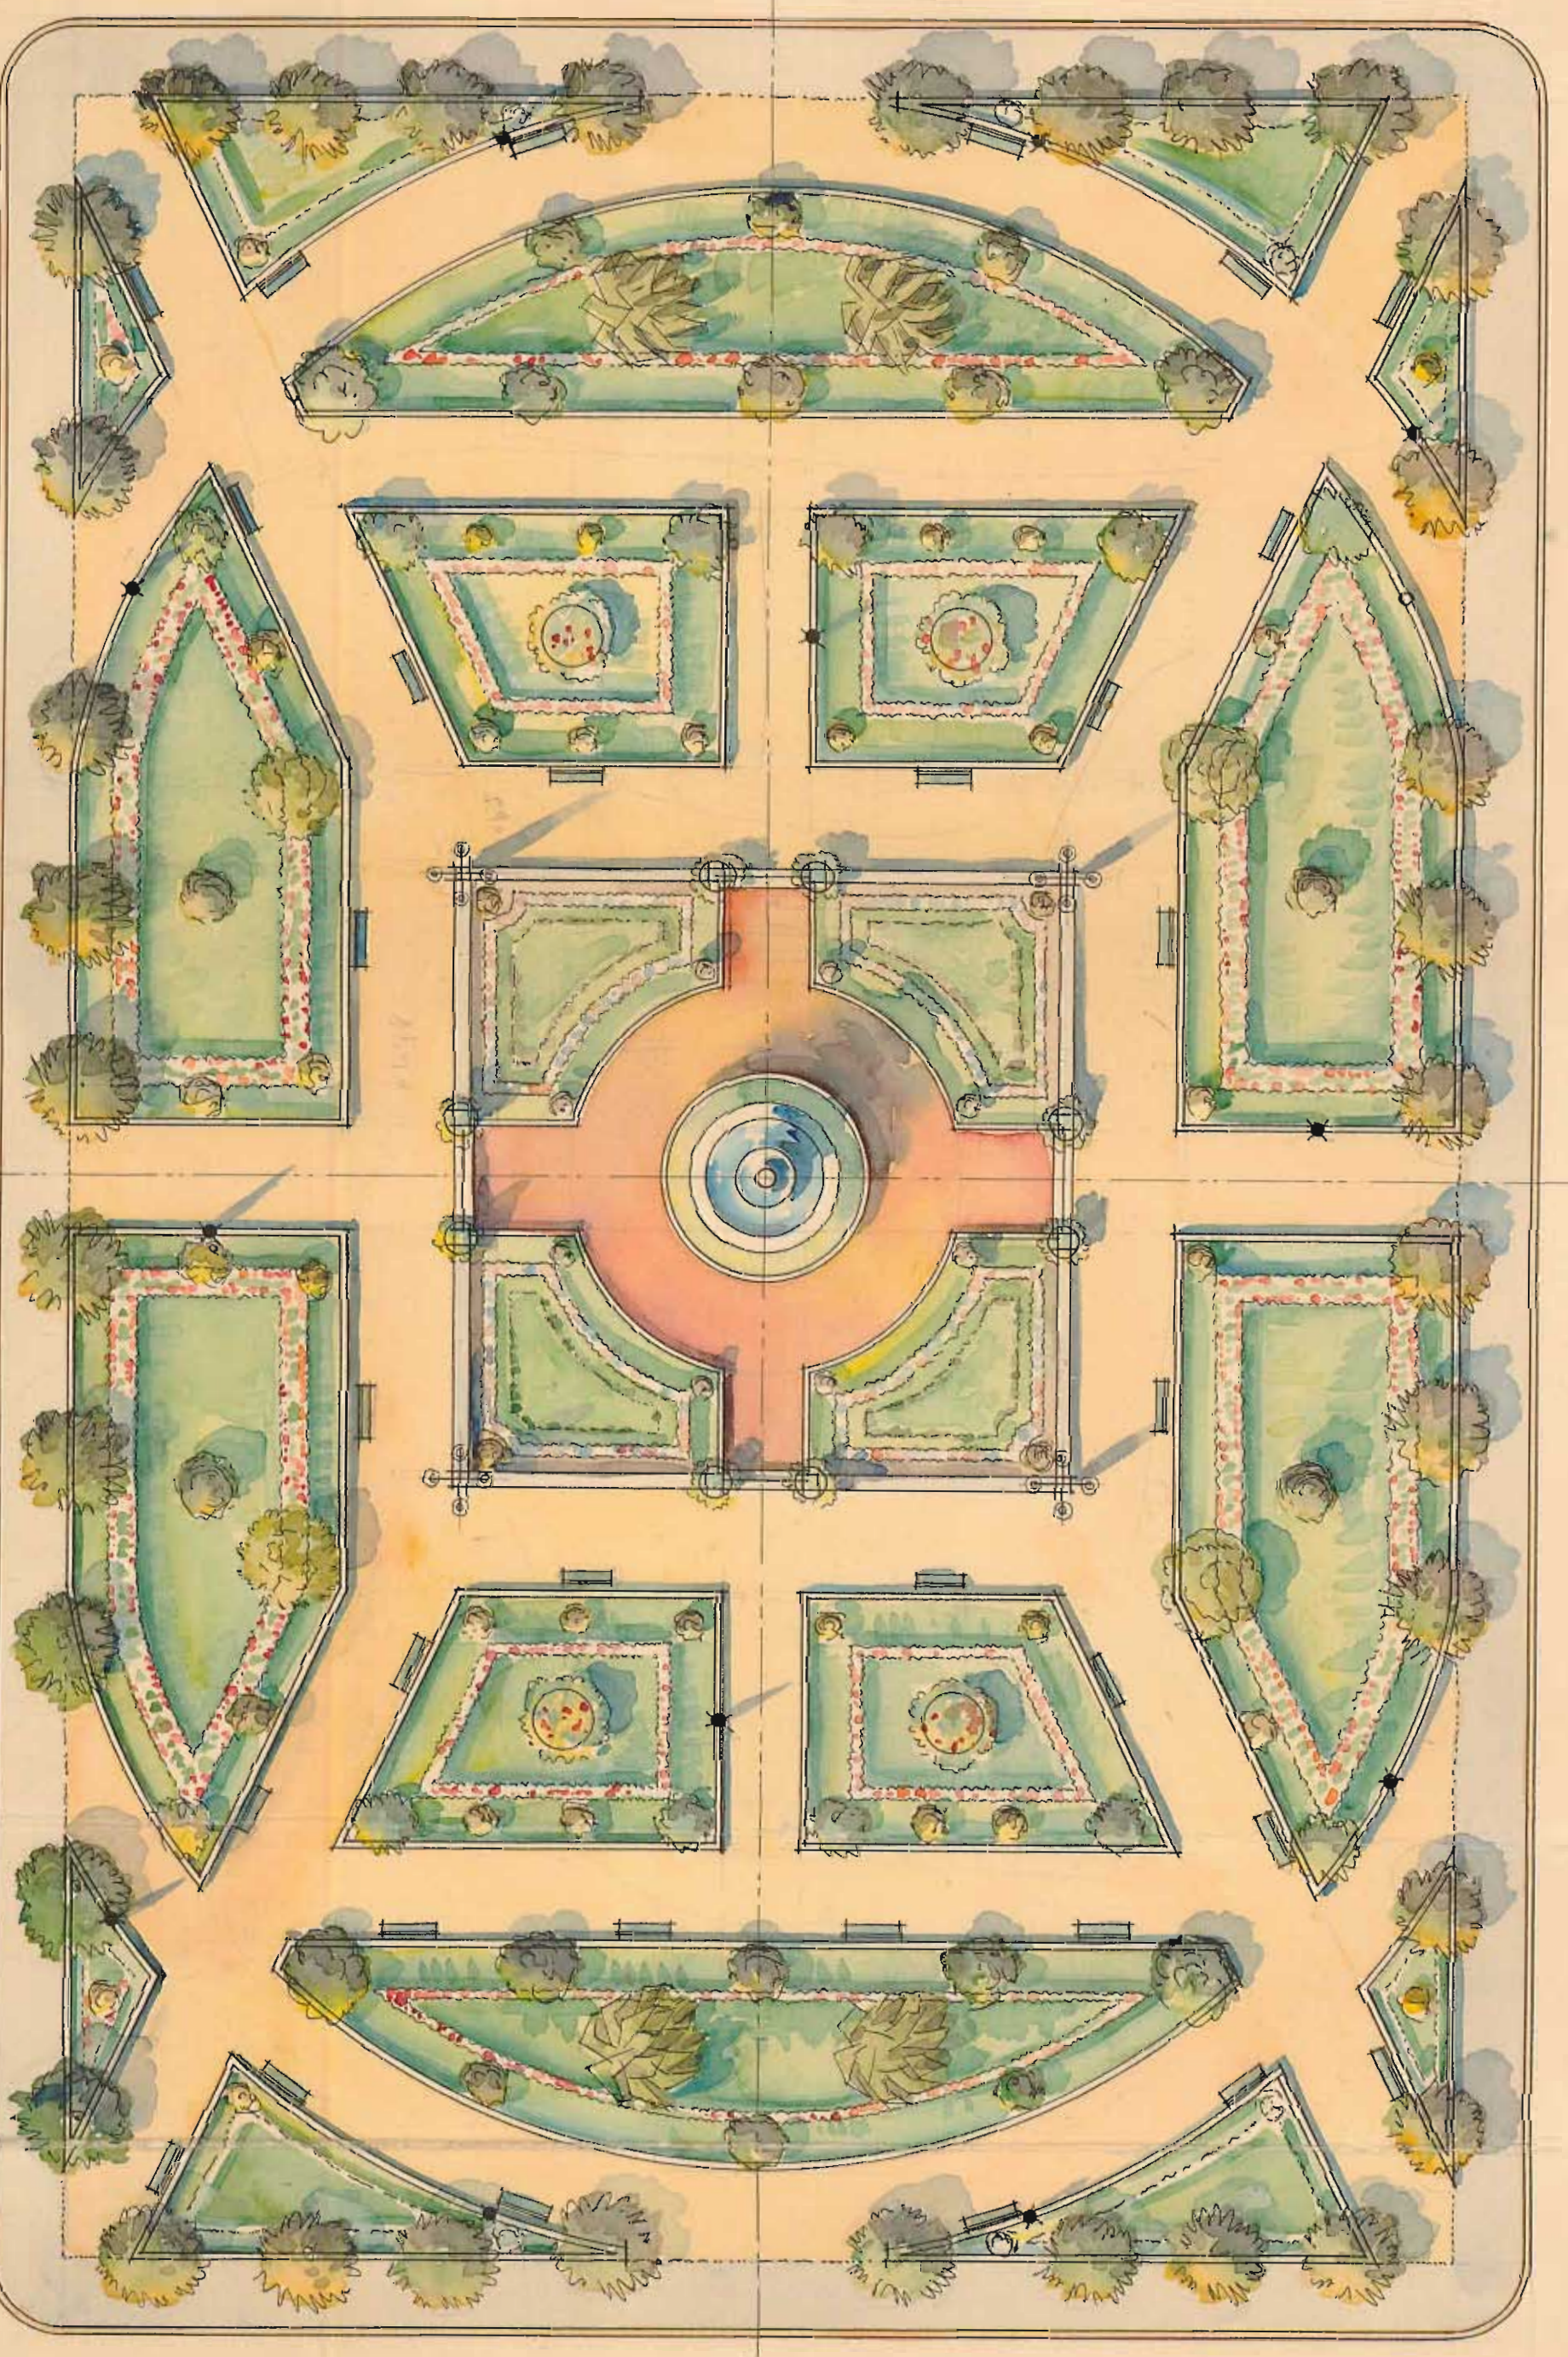

Proyecto de Jardines en el Barrio de Girós

PLANTAS ESCALA-1:250
San Sebastián, Julio de 1940.
El Ingeniero de Obras Municipales.

San Sebastián

- Iglesia de San Ignacio -

- Calle de Zabaleta -

- Calle de San Francisco -