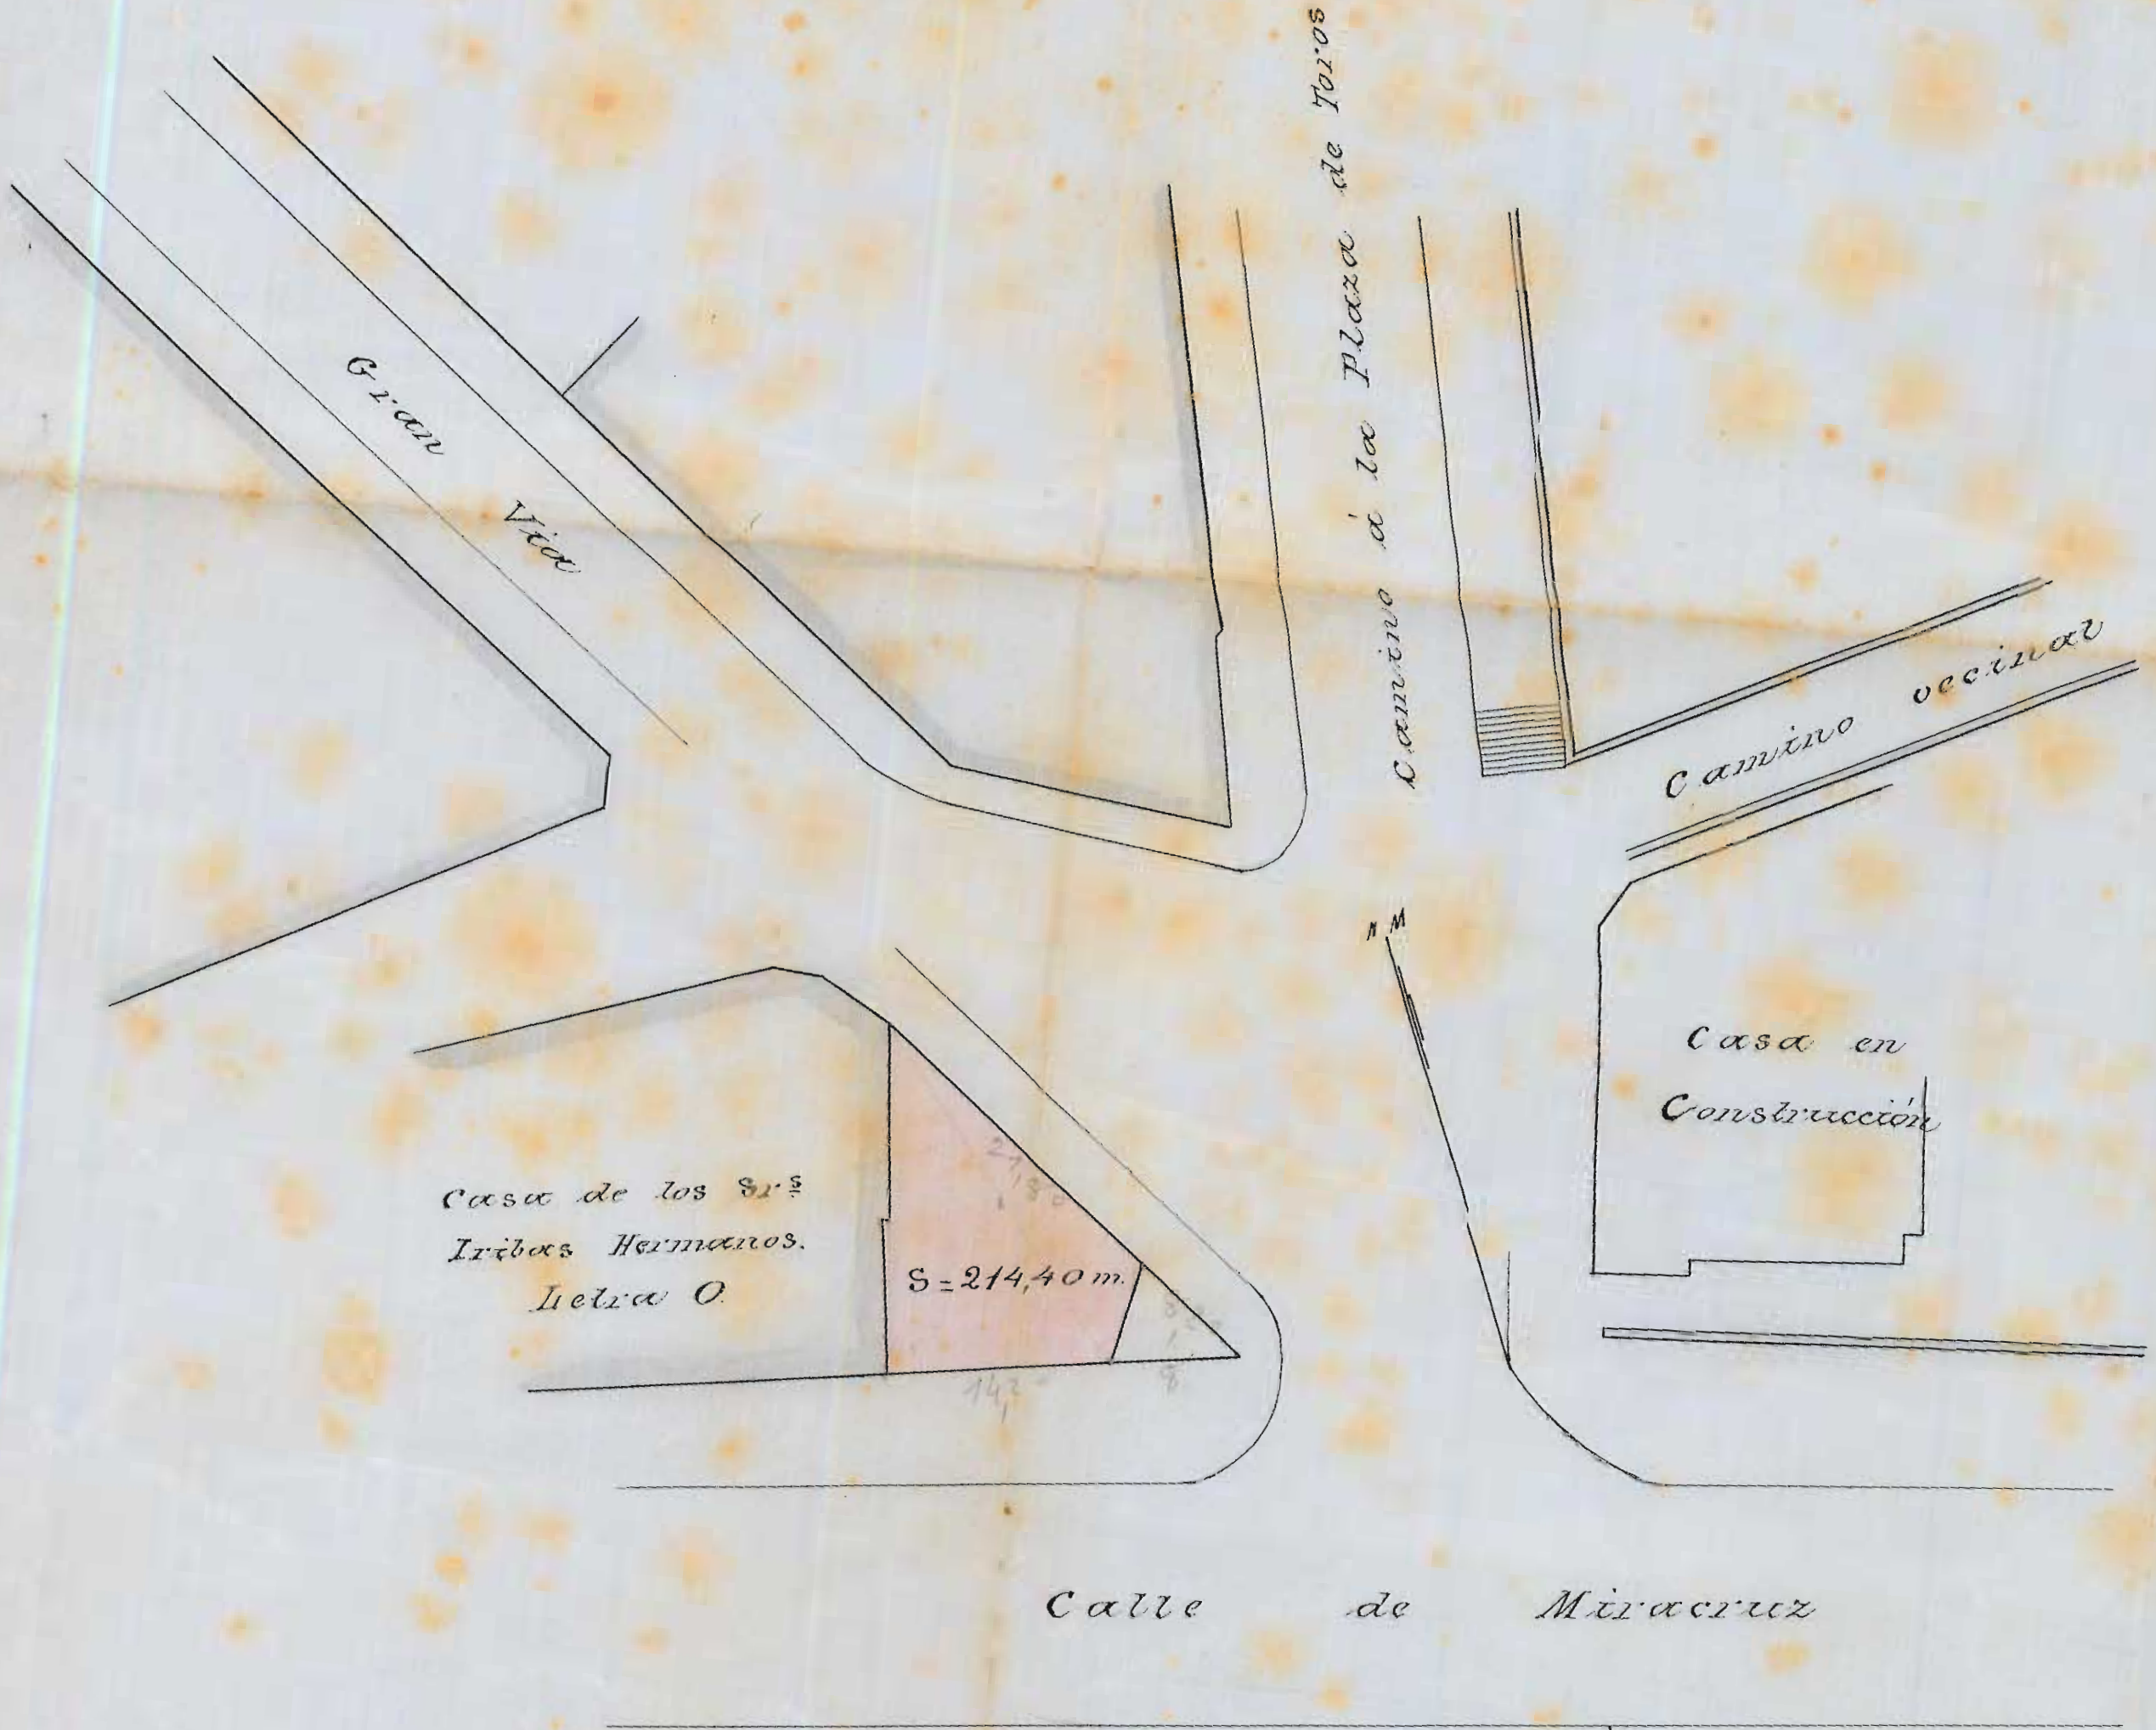

Escala 1:400

Casa de los Srs
Irribas Hermanos.
Litra O
S = 214,40 m.

Casa en
Construcción

San Sebastián 30 de Febrero de 1936.