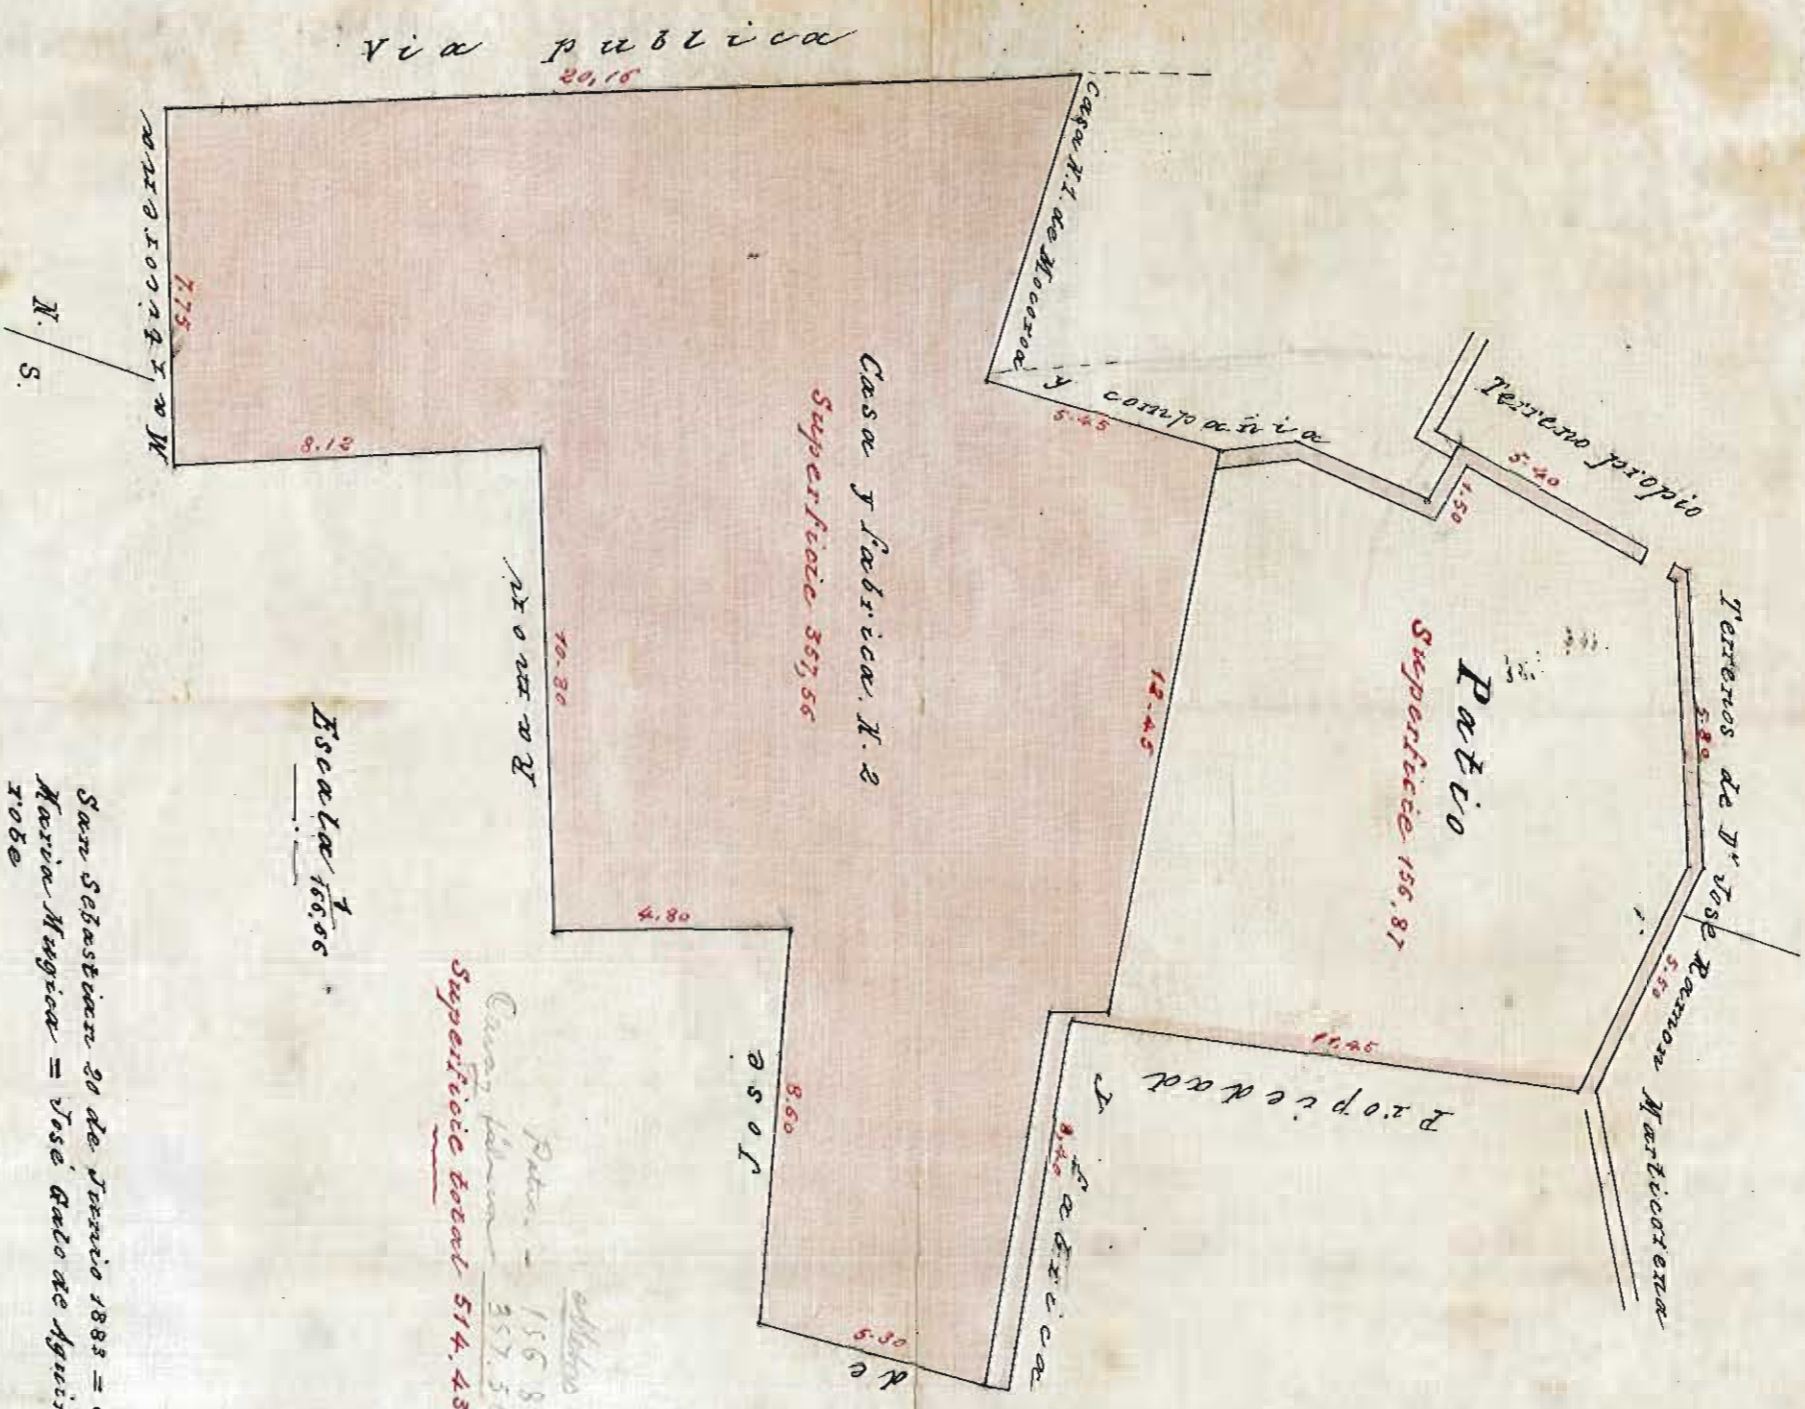

Planta de la casa y pátio de D<sup>o</sup> José María Montecorona

Pátio - 156.87  
 Casa y fabrica - 357.56  
 Superficie total 514.43

Escala 1:600

San Sebastian 20 de Junio 1883 = José  
 María Mugica = José Gato de Aguirre -  
 1050