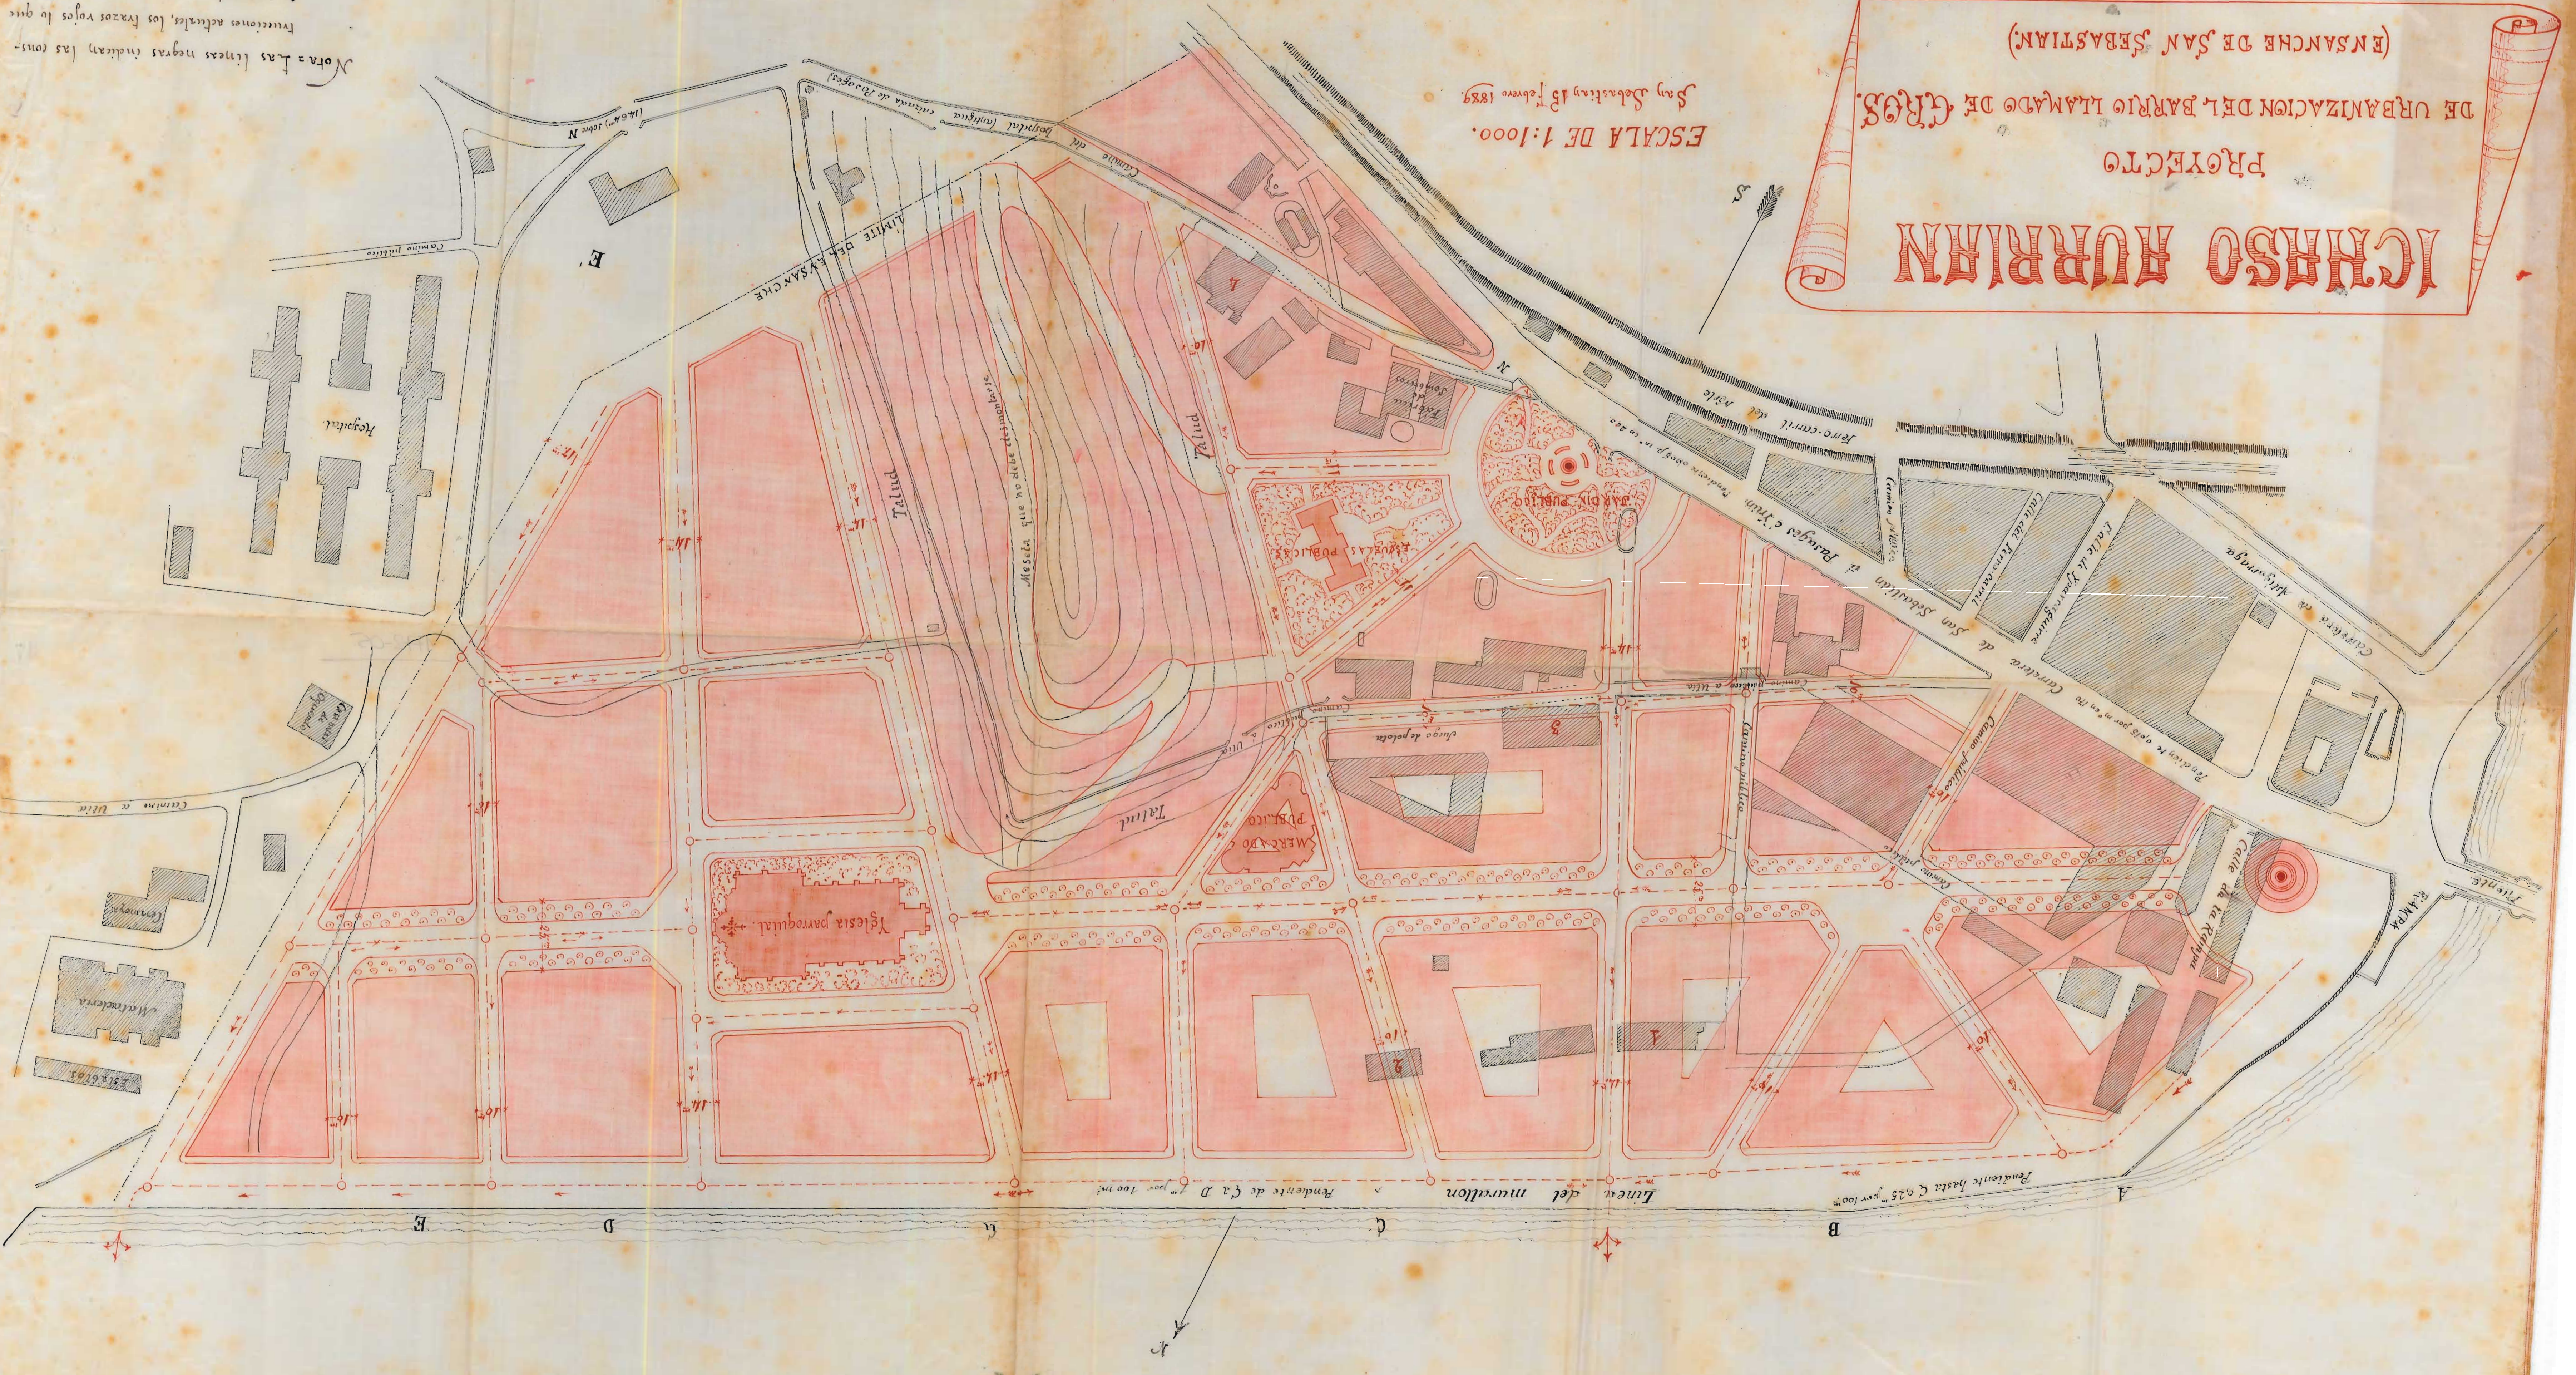

ICHSO MURRIAN
PROYECTO
DE URBANIZACION DEL BARRIO LLAMADO DE GROS.
(ENSANCHO DE SAN SEBASTIAN)

ESCALA DE 1:1000.
 San Sebastian 13 Febrero 1889

Nota = Las líneas negras indican las construcciones actuales, los trazos rojos lo que se proyecta.