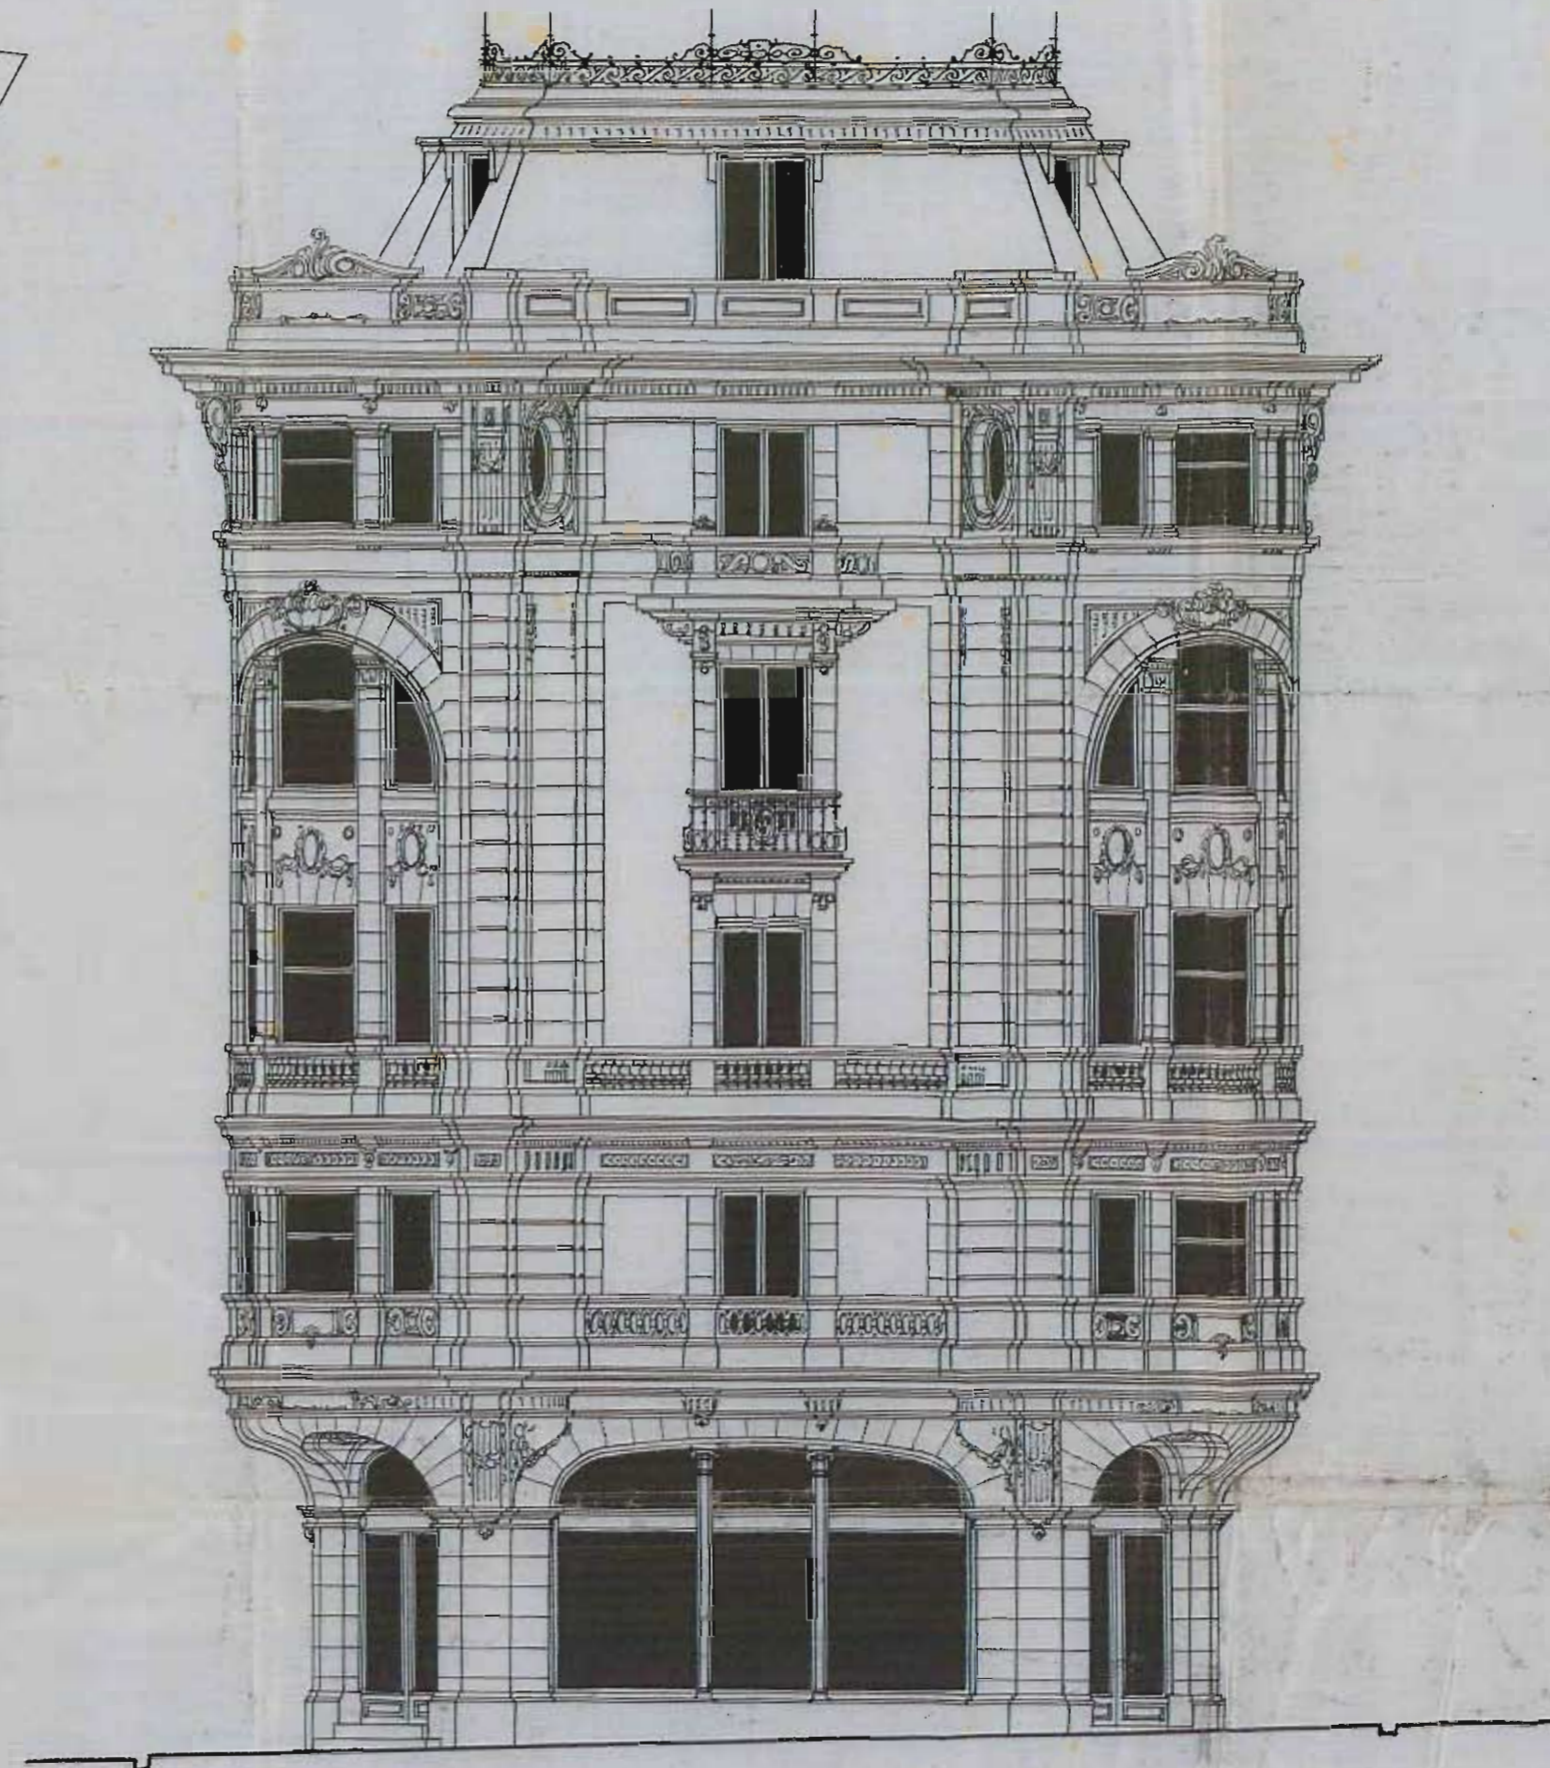

PROYECTO DE CASA QUE D. NICOMEDES ESCENARRO DESEA CONSTRUIR EN LA CALLE DE MATIA CON VUELTA A LA CARRETERA DE HERIZ Y AL CAMINO VECINAL.

APROBADO POR LA ALCALDIA
SAN SEBASTIAN DE Mayo DE 1920
EL SRD.

Felipe Leizaola

ESCALA 1:100

PLANTA

FACHADA A LA CALLE DE MATIA

SECCION

S. SEBASTIAN 16 MARZO 1920

Felipe Leizaola