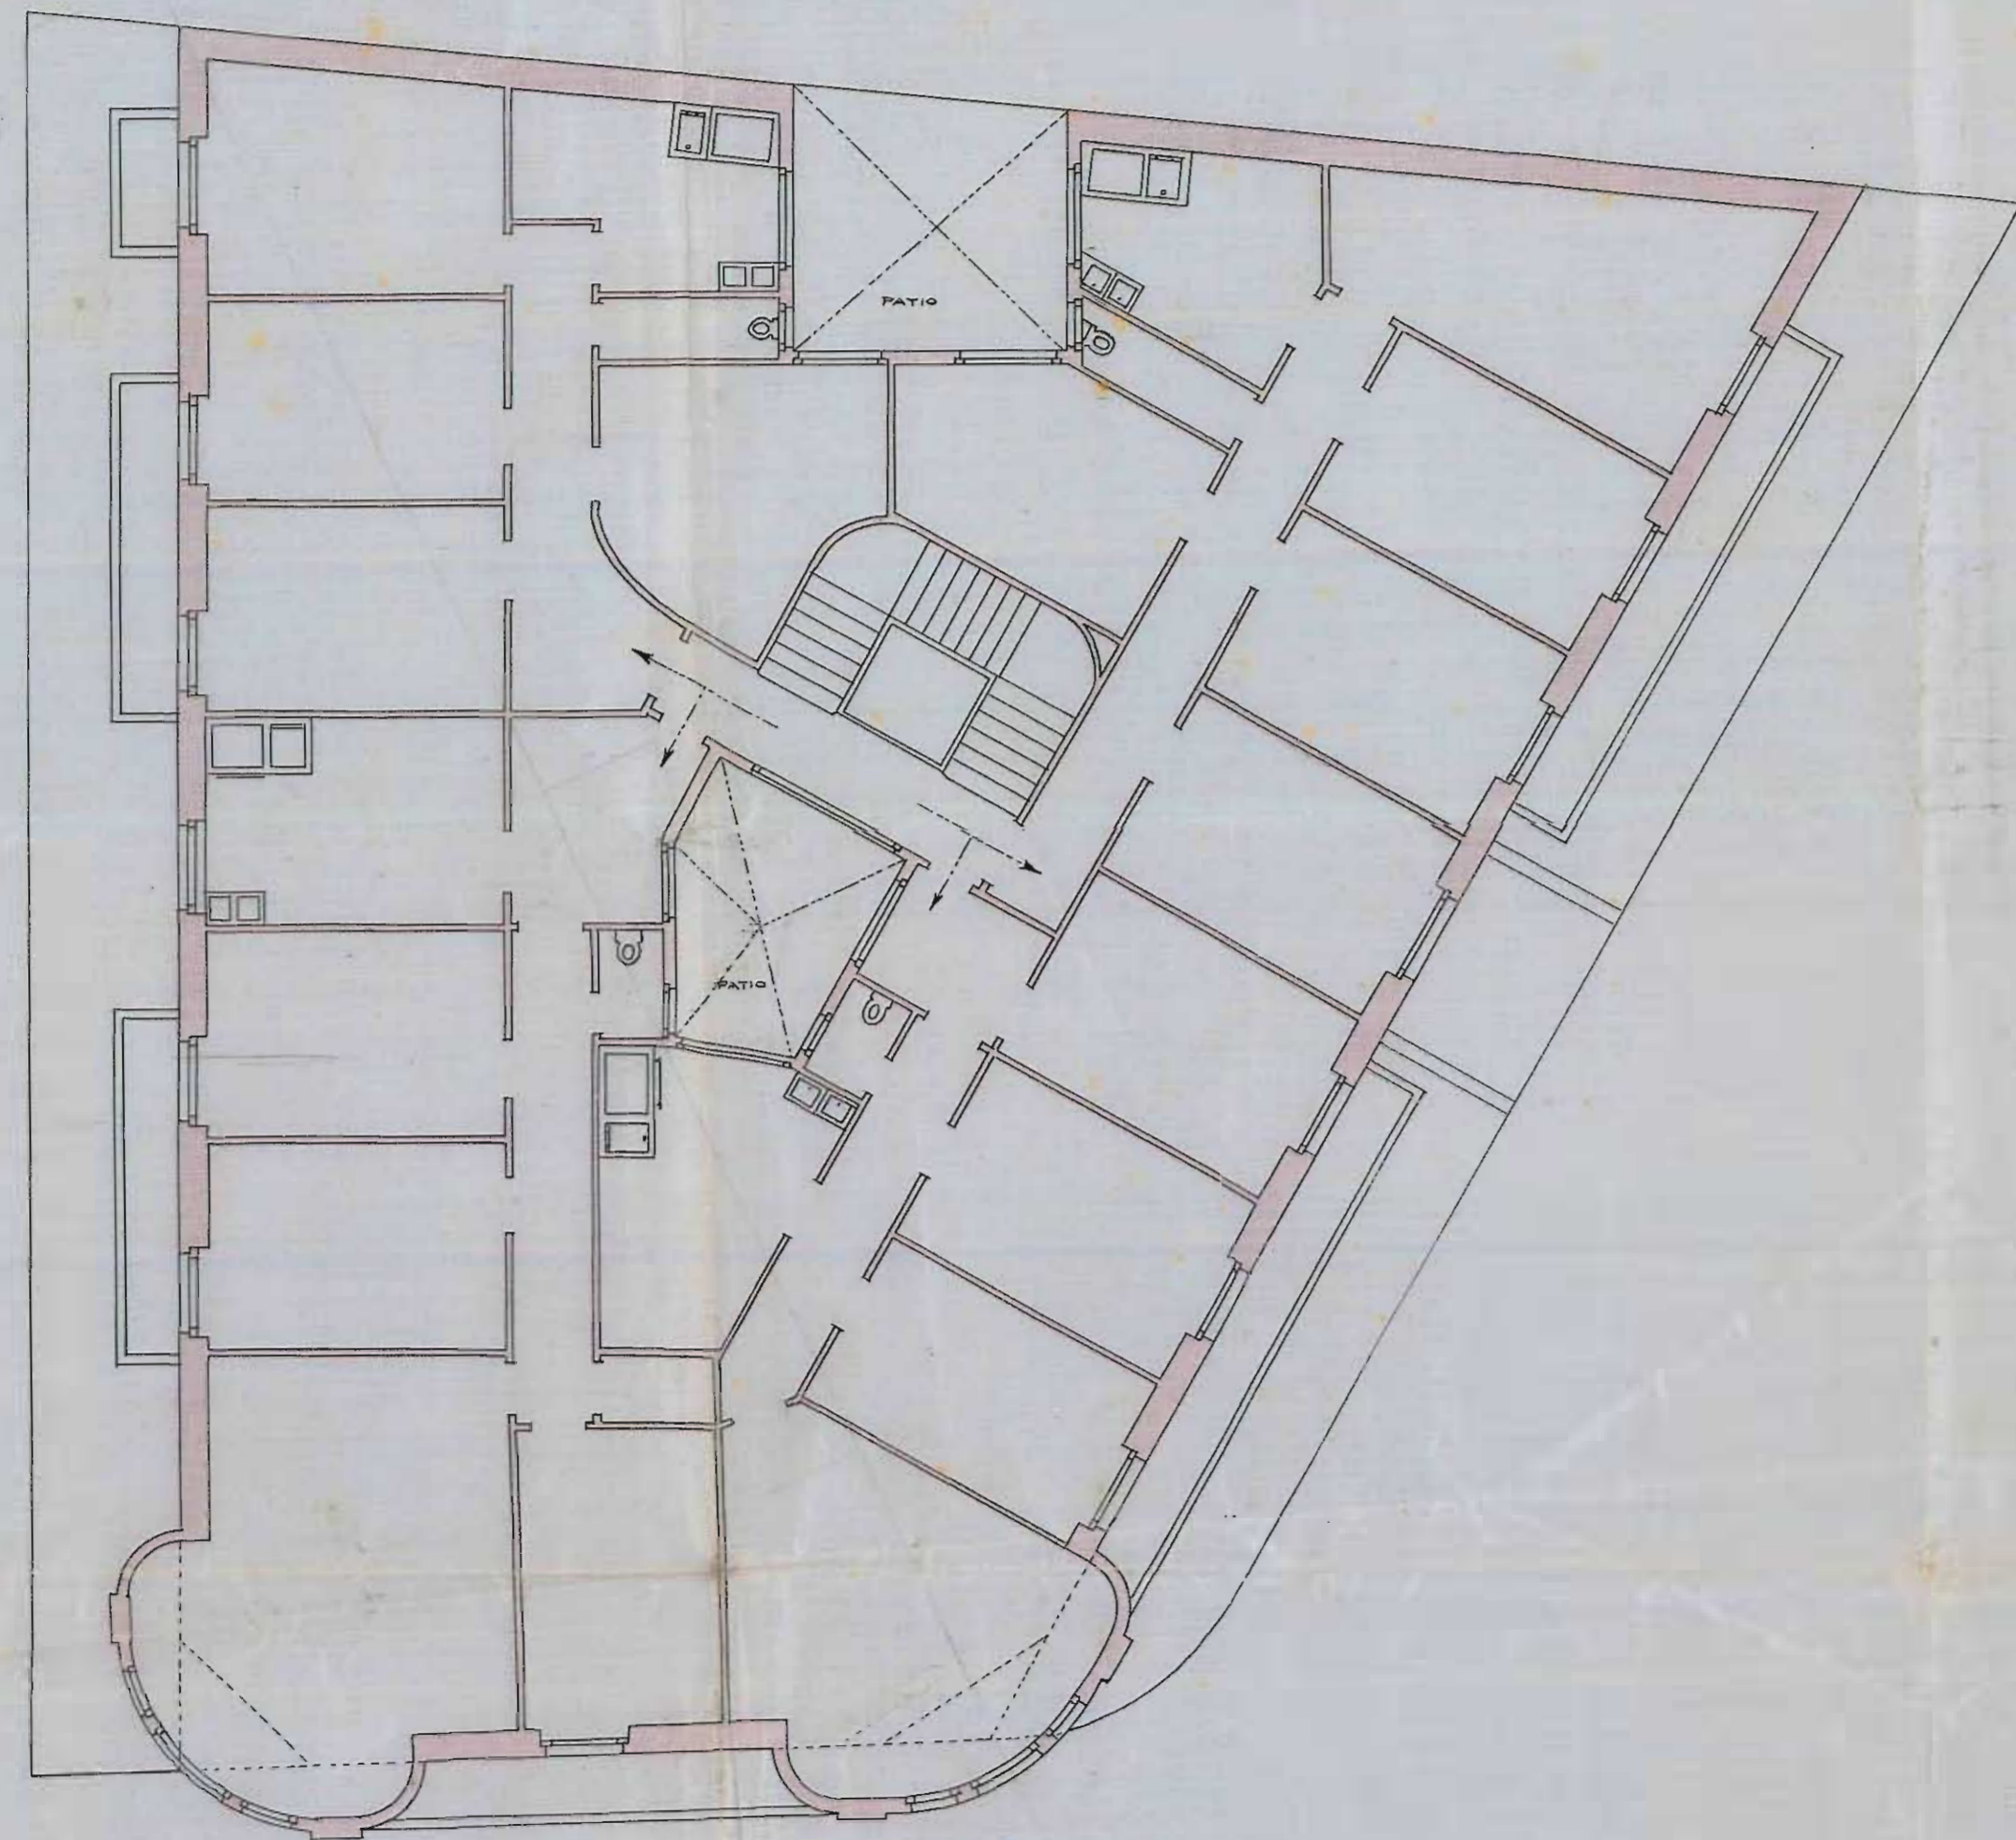

PROYECTO DE CASA QUE D. NICOMEDES ESCENARRO DESEA CONSTRUIR EN LA CALLE DE MATIA CON VUELTA A LA CARRETERA DE HERIZ Y AL CAMINO VECINAL.

APROBADO POR LA ALCALDIA
SAN SEBASTIAN DE Mayo DE 1920
EL SRD.

Felipe Leizaola

ESCALA 1:100

PLANTA

FACHADA A LA CALLE DE MATIA

SECCION

S. SEBASTIAN 16 MARZO 1920

Felipe Leizaola