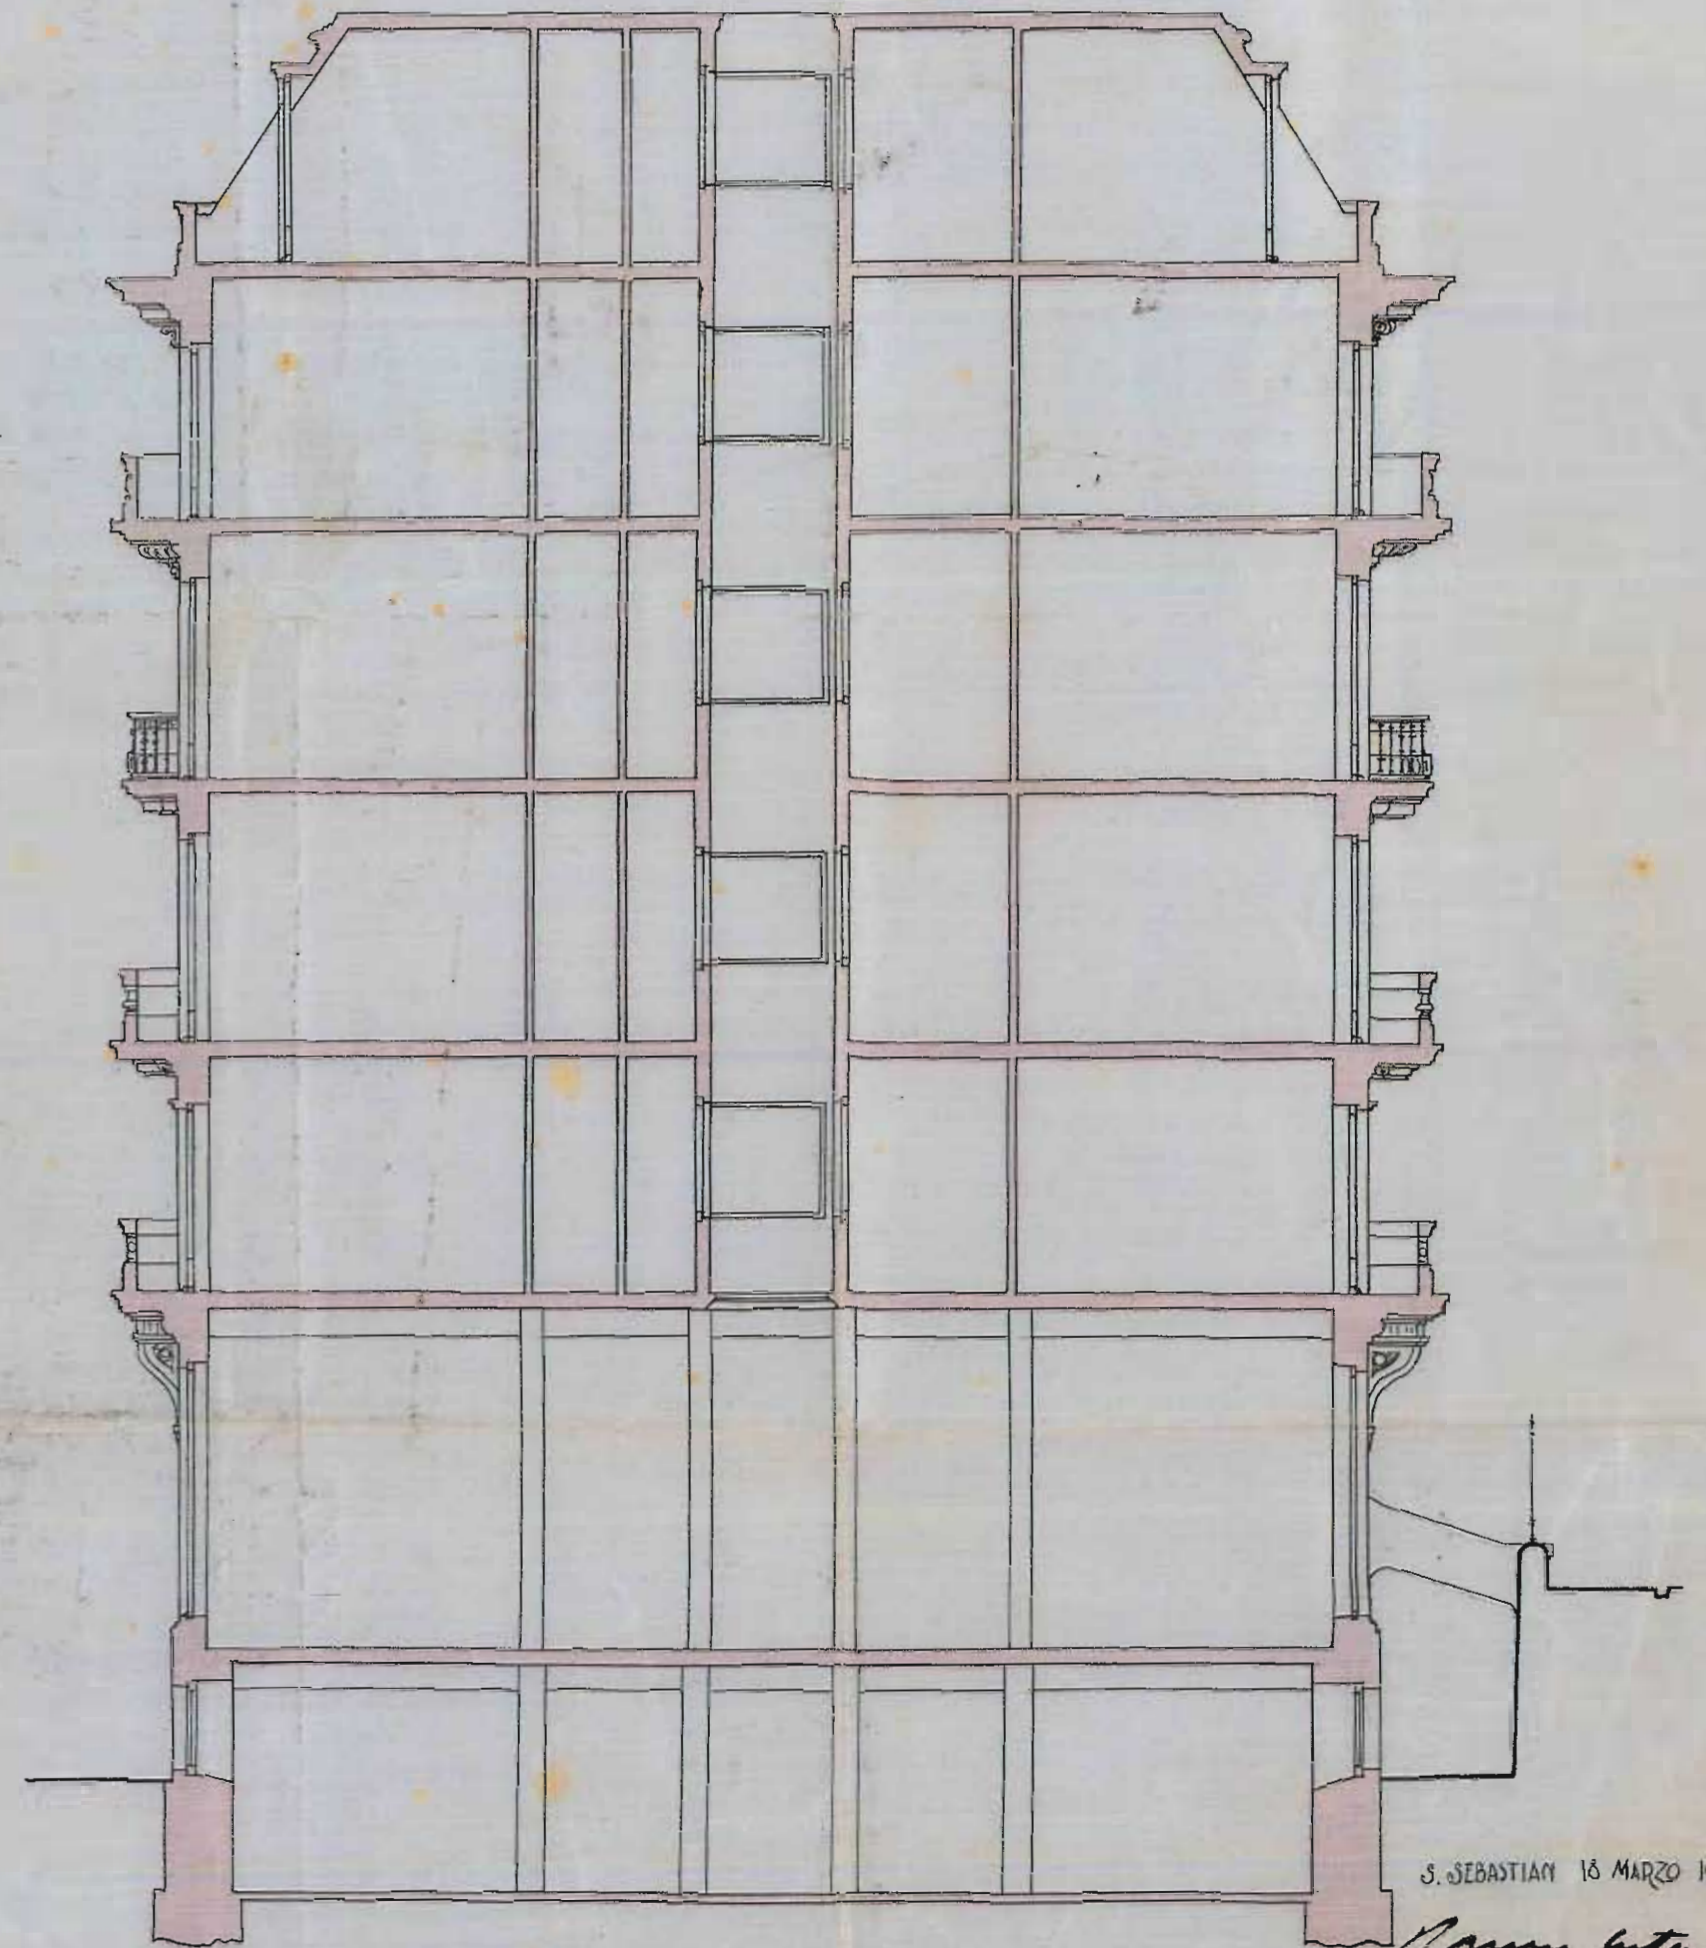

PROYECTO DE CASA QUE D. NICOMEDES ESCENARRO DESEA CONSTRUIR EN LA CALLE DE MATIA CON VUELTA A LA CARRETERA DE HERIZ Y AL CAMINO VECINAL.

APROBADO POR LA ALCALDIA
SAN SEBASTIAN DE Mayo DE 1920
EL SRD.

Felipe Leizaola

ESCALA 1:100

PLANTA

FACHADA A LA CALLE DE MATIA

SECCION

S. SEBASTIAN 16 MARZO 1920

Felipe Leizaola