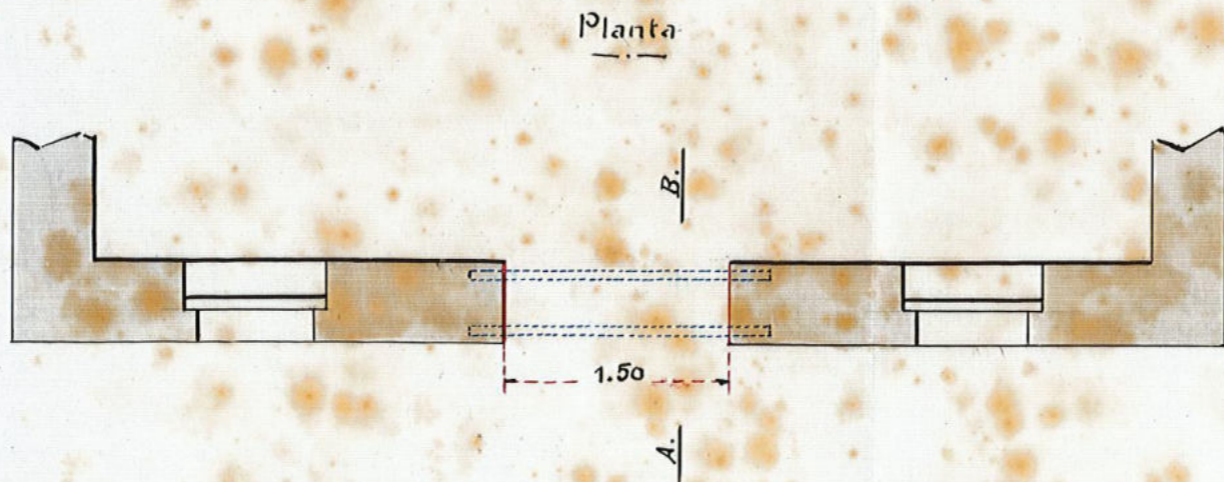

— Apertura de un hueco en el Caserio "Isostegui" —

Aprobado por la Alcaldía.
San Sebastián 14 de Julio 1915.

El Oje.
Antonio Sanguino

1-180
municipal

Escala 1:50

San Sebastián 11 de Julio de 1915.

Ramon Bendoya
Maestro de Obras