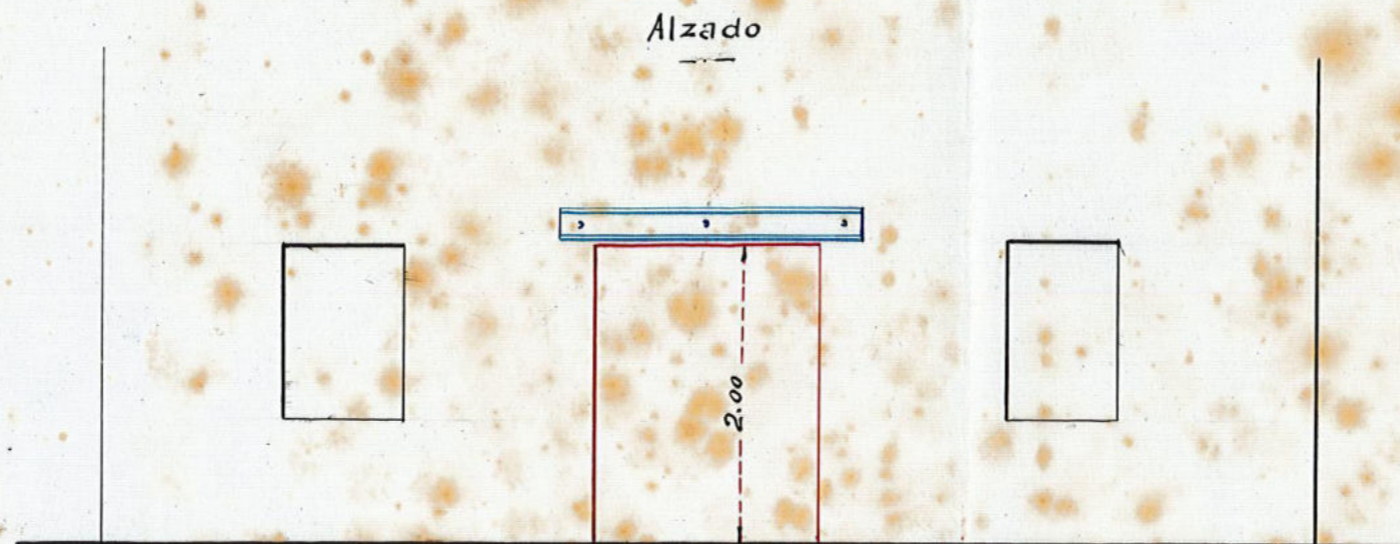

— Apertura de un hueco en el Caserio "Isostegui" —

Aprobado por la Alcaldía.
San Sebastián 14 de Julio 1915.

El Oje.
Antonio Sanguino

1-180
municipal

Escala 1:50

San Sebastián 11 de Julio de 1915.

Ramon Bendoya
Maestro de Obras