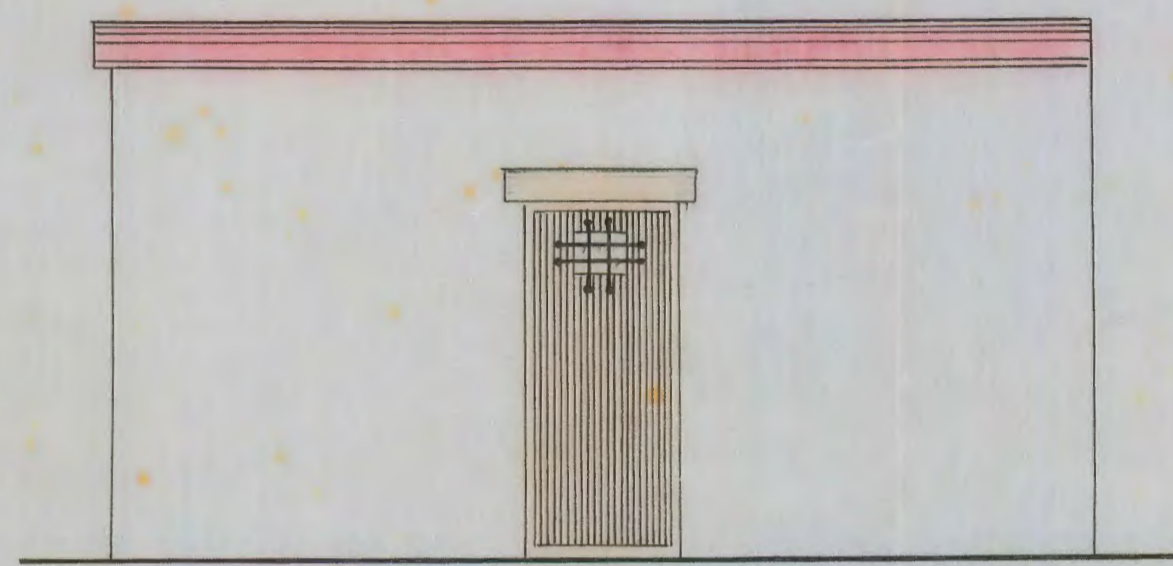

PROYECTO DE GARAGE PARA D. LUIS EGAÑA

APROBADO POR LA AYUDIA
 SAN SEBASTIAN, 15 DE ABRIL DE 1921
 EL SR.
Felipe Jesus Charlain

— FACHADA DE FRENTE —

— FACHADA LATERAL —

— PLANTA —

— SECCION —

ESCALA 1:50

S.S. ENERO 1921