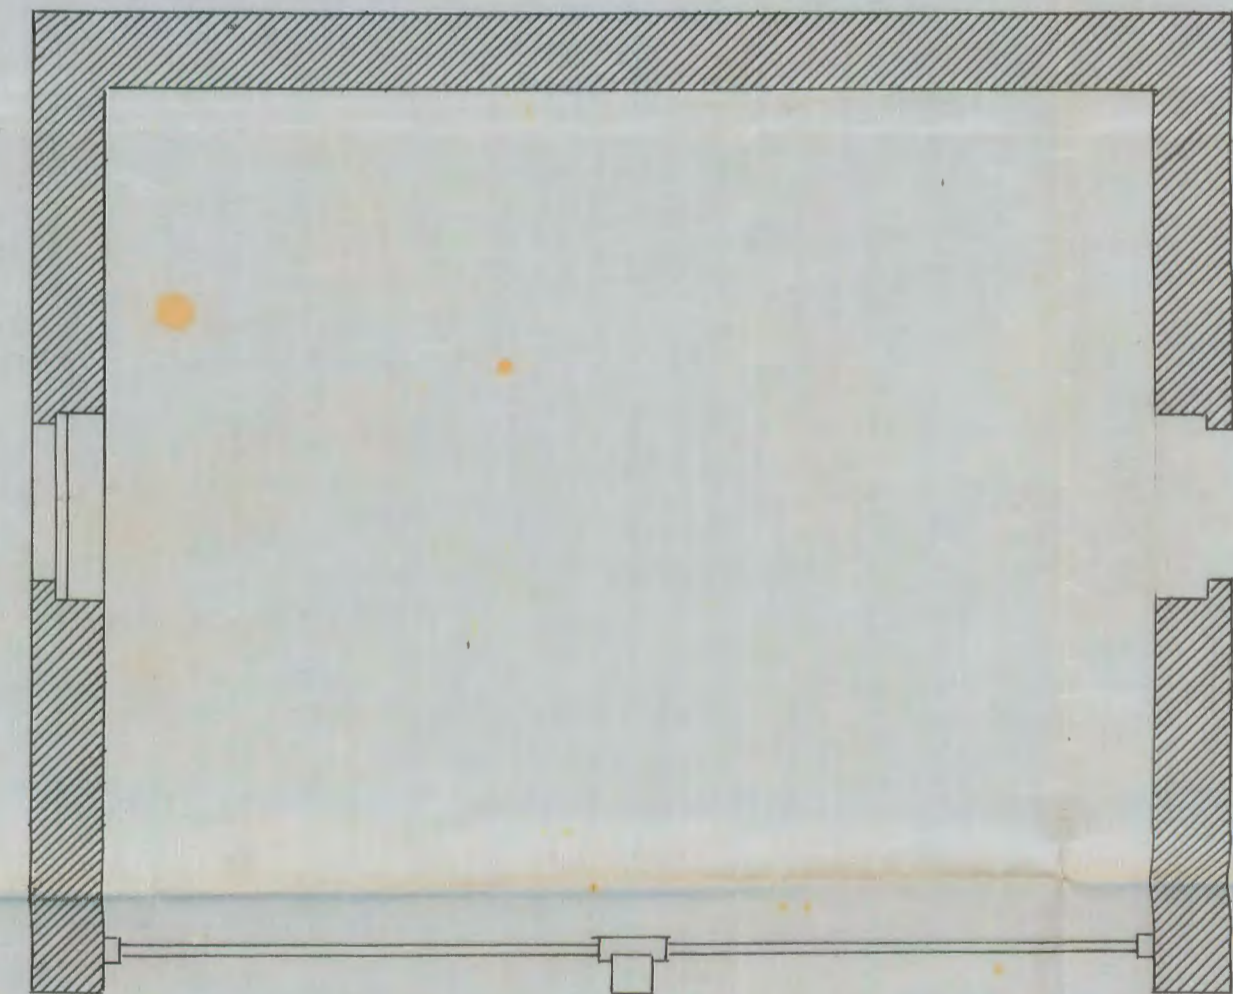

PROYECTO DE GARAGE PARA D. LUIS EGAÑA

APROBADO POR LA AYUDIA
 SAN SEBASTIAN, 15 DE ABRIL DE 1921
 EL SR.
Felipe Jesus Charlain

— FACHADA DE FRENTE —

— FACHADA LATERAL —

— PLANTA —

— SECCION —

ESCALA 1:50

S.S. ENERO 1921