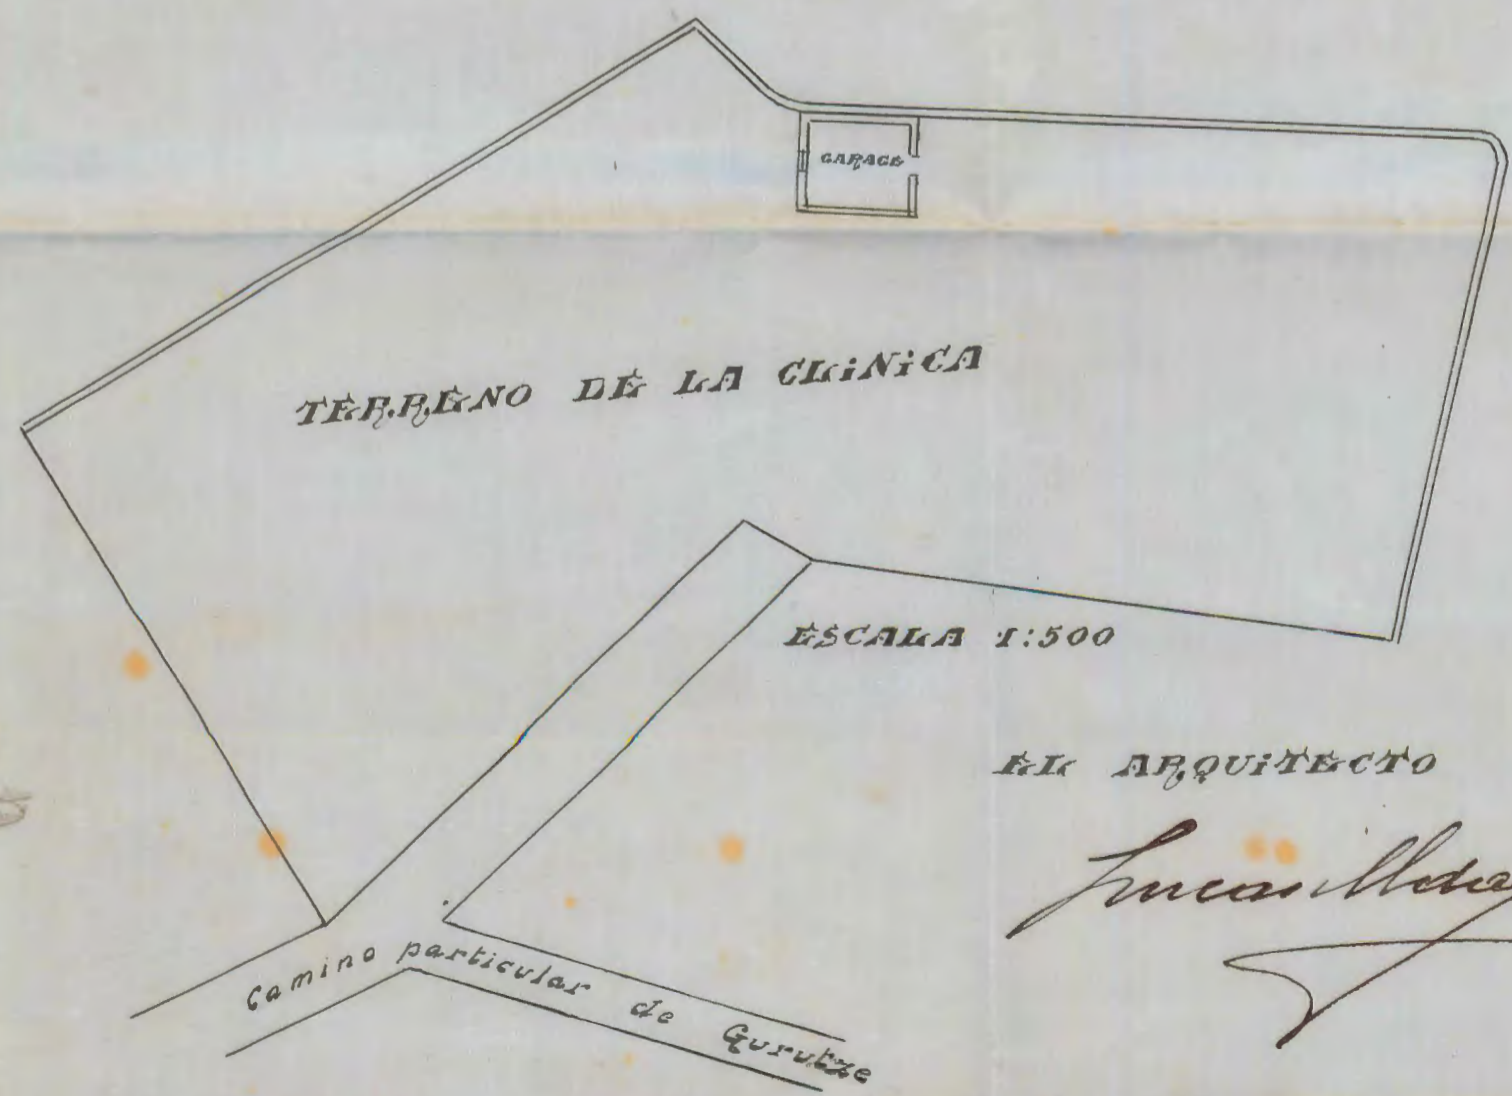

PROYECTO DE GARAGE PARA D. LUIS EGAÑA

APROBADO POR LA AYUDIA
 SAN SEBASTIAN, 15 DE ABRIL DE 1921
 EL SR.
Felipe Jesus Charlain

— FACHADA DE FRENTE —

— FACHADA LATERAL —

— PLANTA —

— SECCION —

ESCALA 1:50

S.S. ENERO 1921

ESCALA 1:500

EL PROPIETARIO

Felipe Jesus Charlain

EL ARQUITECTO

Felipe Jesus Charlain