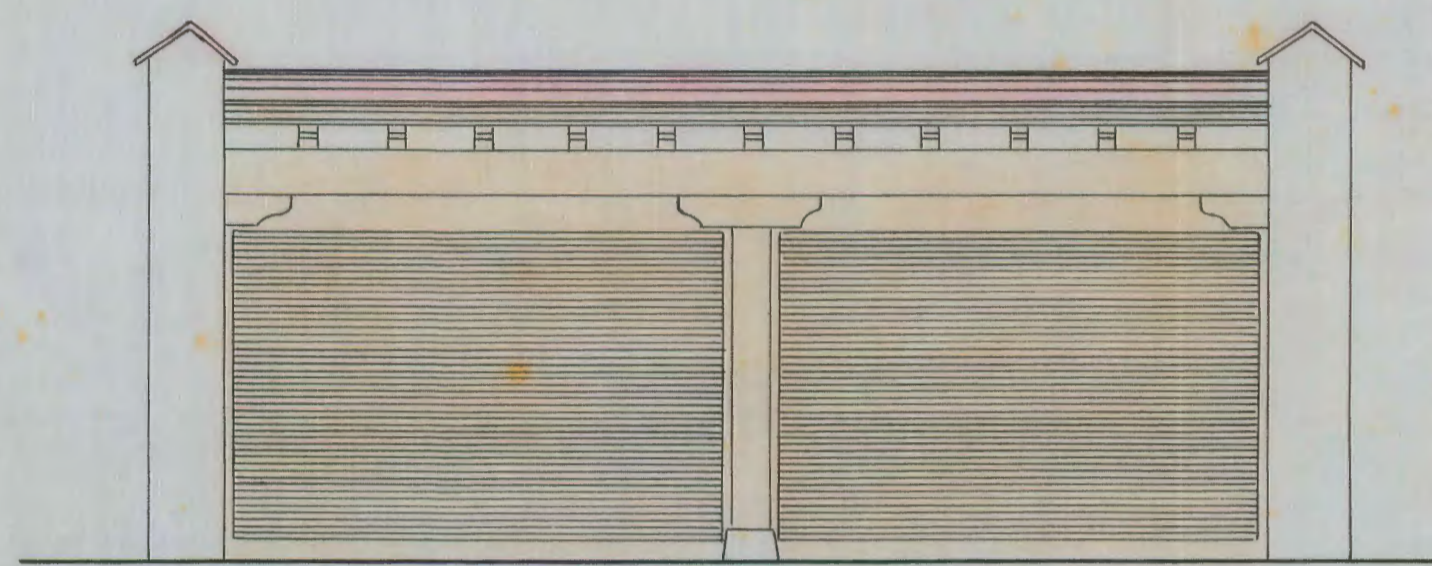

PROYECTO DE GARAGE PARA D. LUIS EGAÑA

APROBADO POR LA AYUDIA
 SAN SEBASTIAN, 15 DE ABRIL DE 1921
 EL SR.
Felipe Jesus Charlain

— FACHADA DE FRENTE —

— FACHADA LATERAL —

— PLANTA —

— SECCION —

ESCALA 1:50

S.S. ENERO 1921