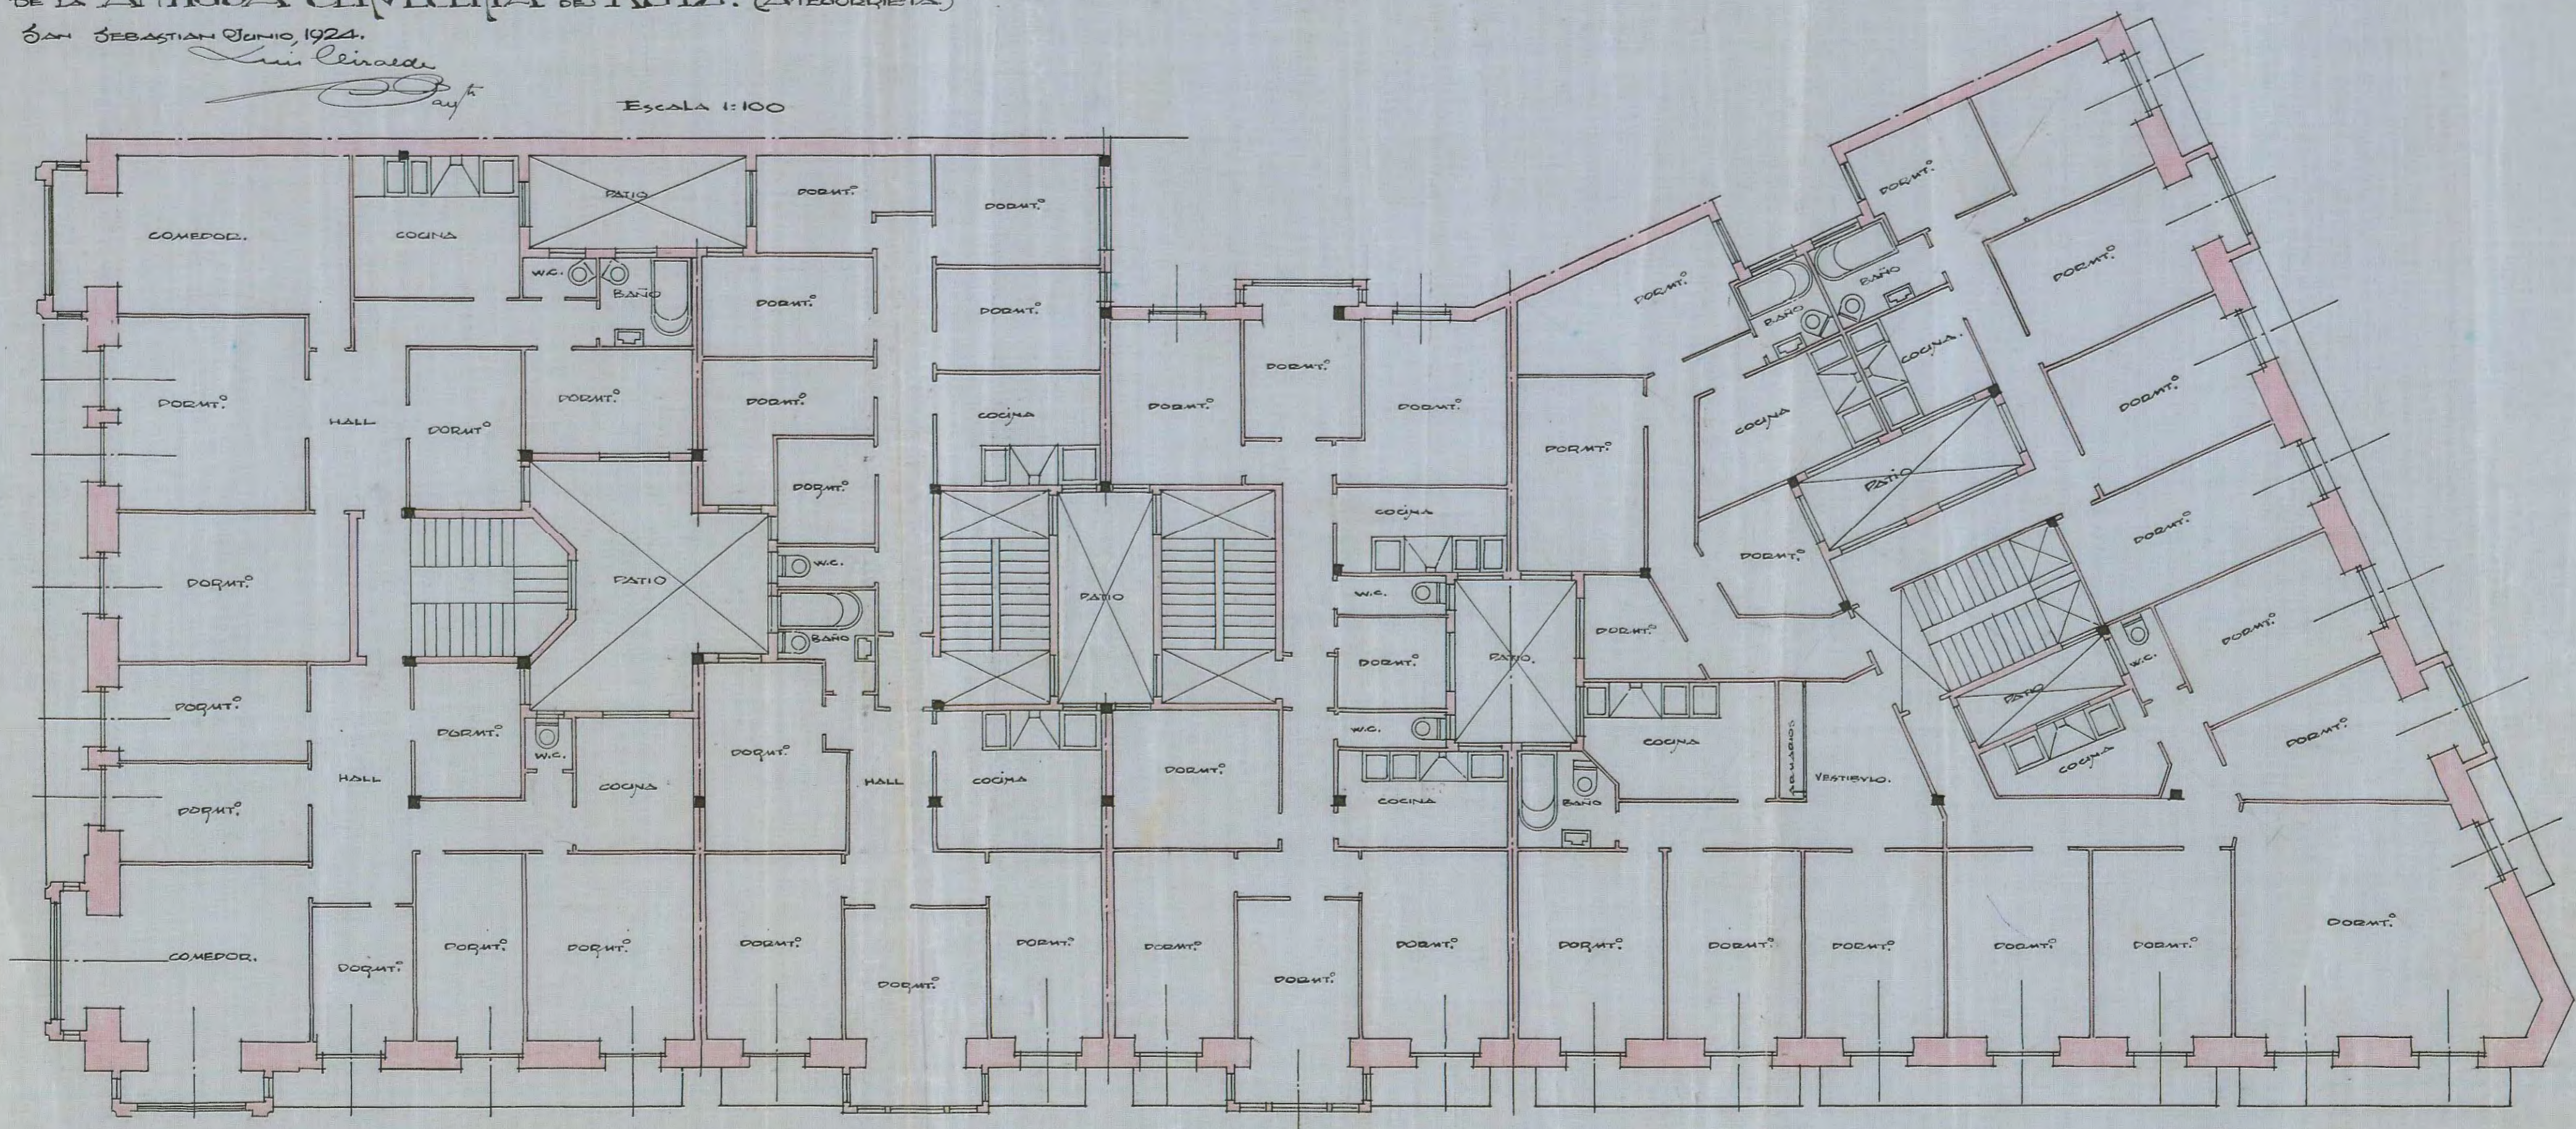

# PROYECTO DE CASAS QUE LOS SRES. AGUIRRE, IBAZABALBETIA Y C<sup>as</sup> PRETENDEN CONSTRUIR EN SUS SOLAPES

DE LA ANTIGUA CERVECERA DE KUTZ. (ATEGORRIETA)

SAN SEBASTIAN JUNIO, 1924.

*Luis Leizaola*  
*Arq<sup>to</sup>*

ESCALA 1:100

PLANTA DE PISOS.