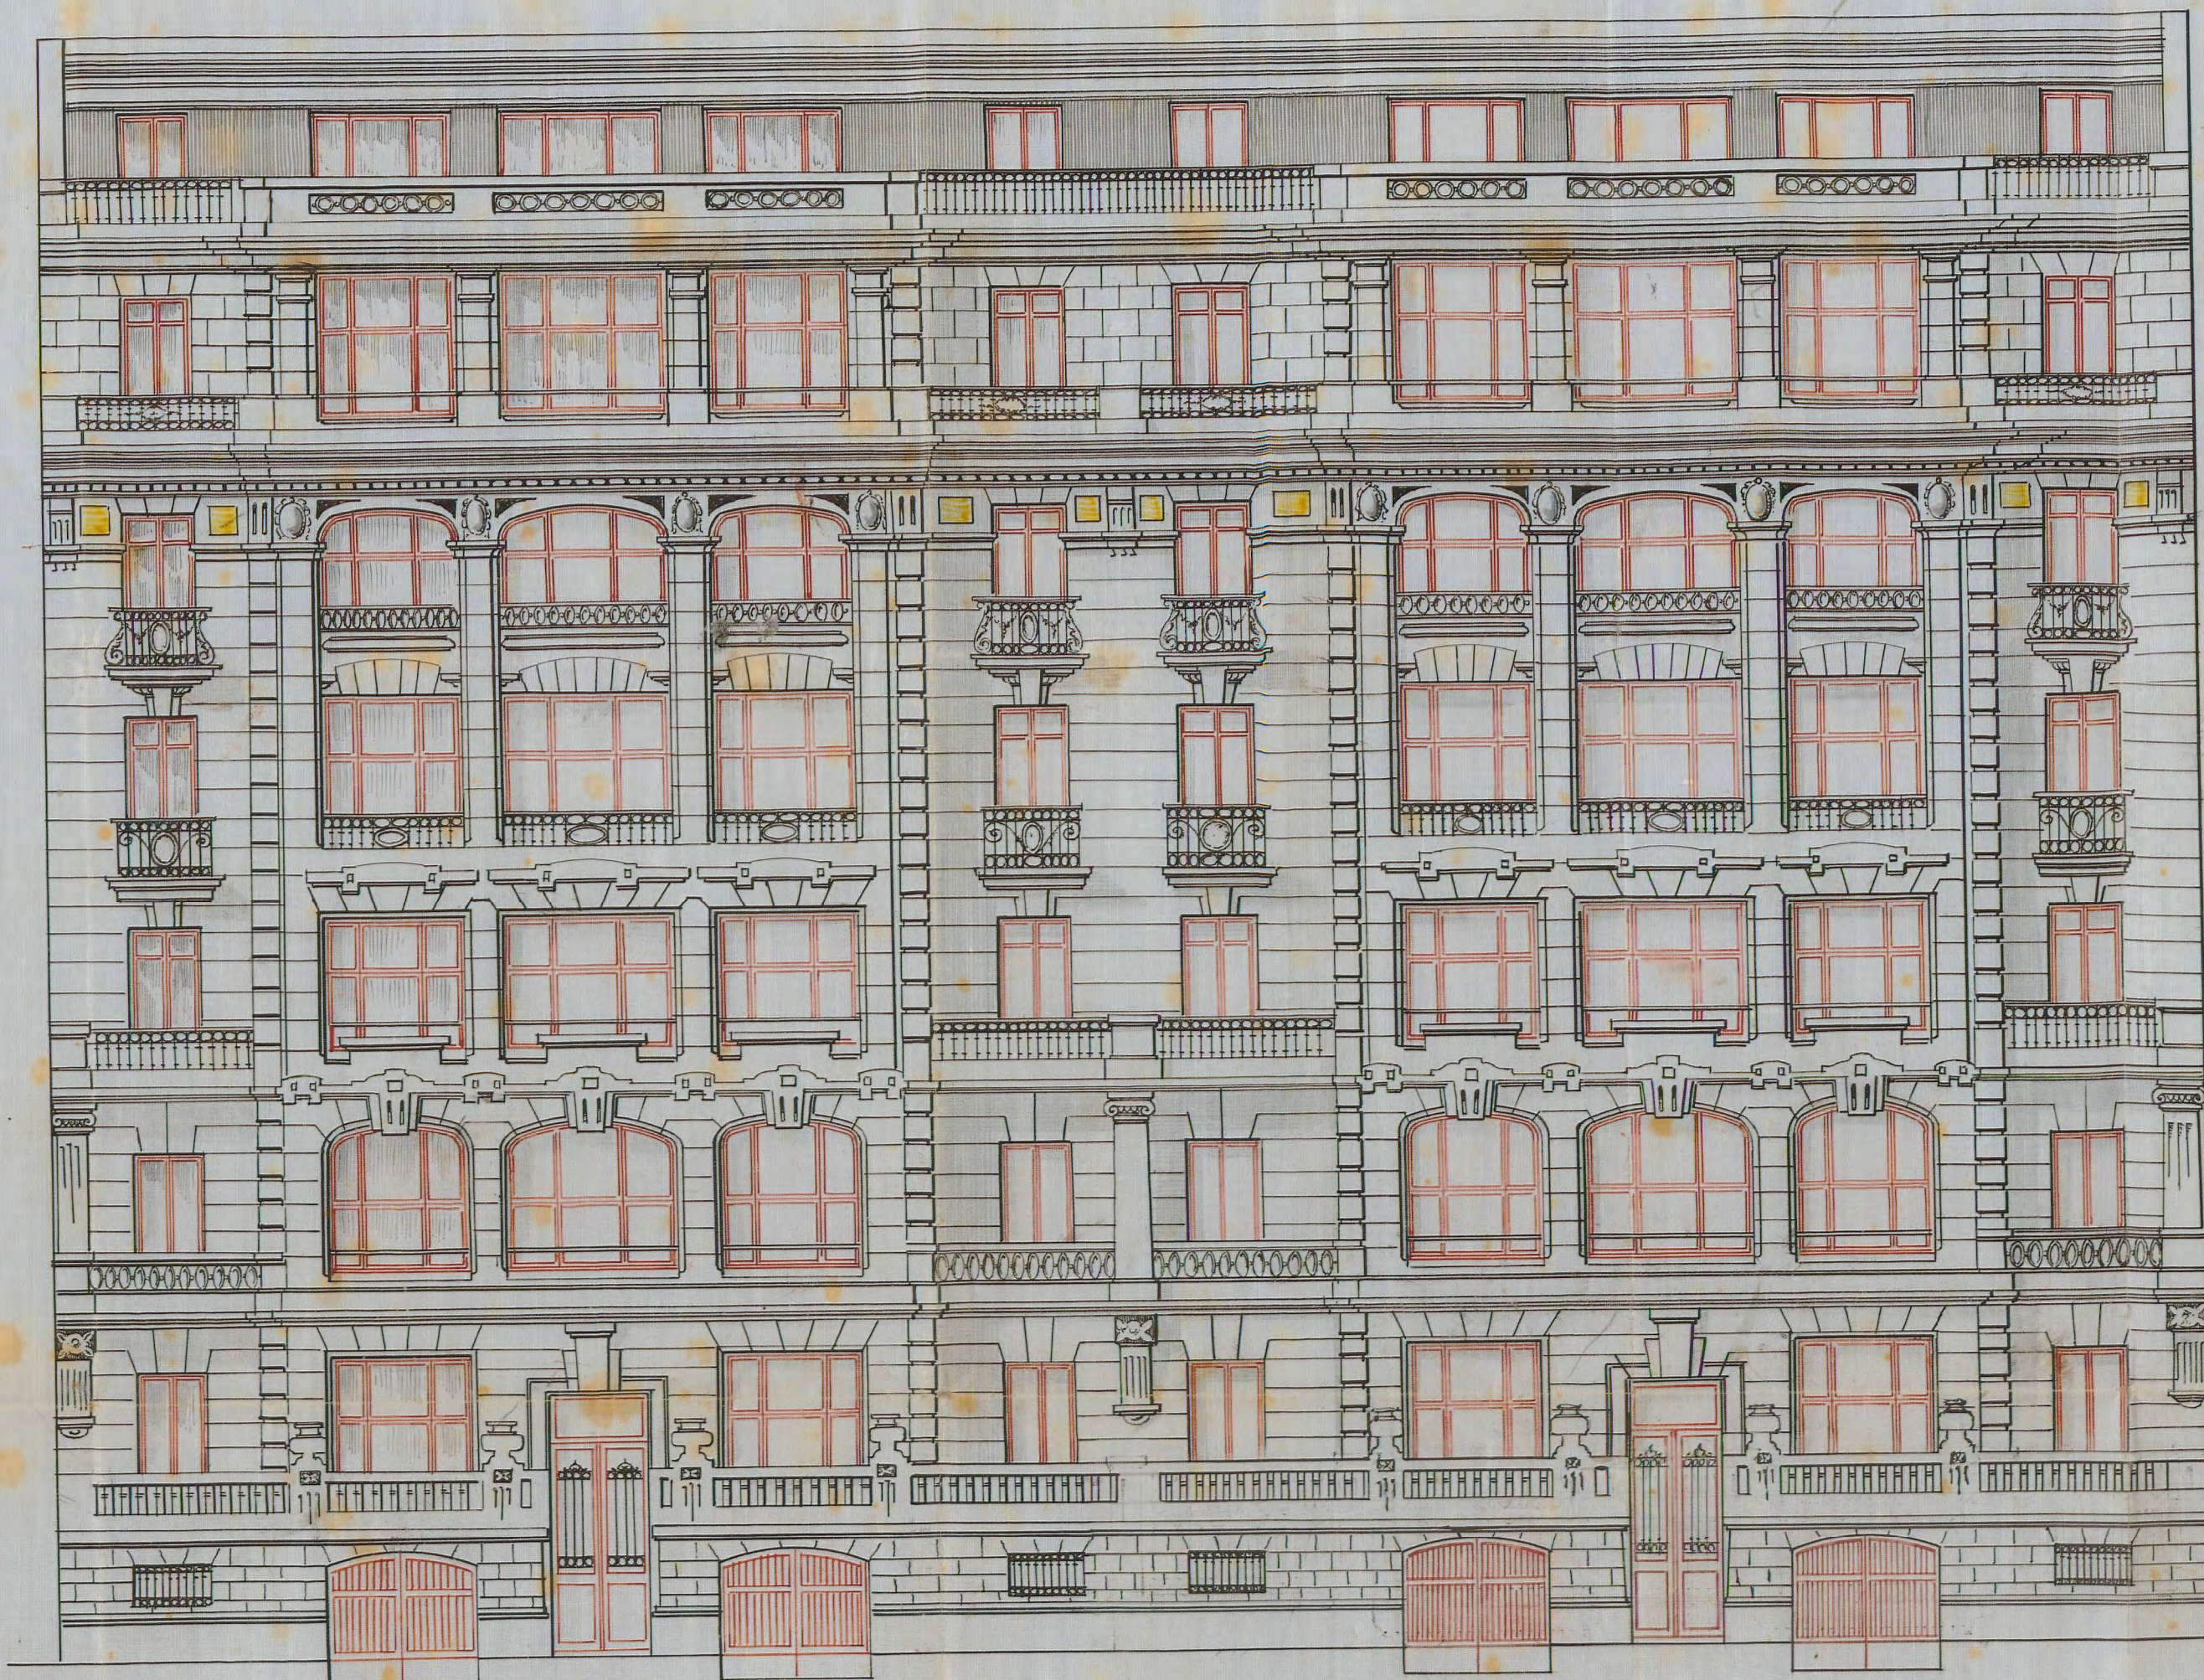

PROYECTO DE DOS CASAS PARA LOS SRES ALTUNA E IBARLUCEA, E IBARLUCEA SAN SEBASTIÁN Y COMP.^{IA}

Fachada al Paseo de Colón
Escala de 1:100.

Fachada à la Calle Zabaleta
Escala 1:100.

Aprobado por el Excmo Ayuntamiento
en sesión celebrada el día
de ayer según informe de su
Comisión de Obras.
San Sebastián 3 Abril 1919
Año:
Felipe Jesús Echarri

San Sebastián, febrero de 1919

Escala 1:100

El Arquitecto,

Manuel Lujan ay