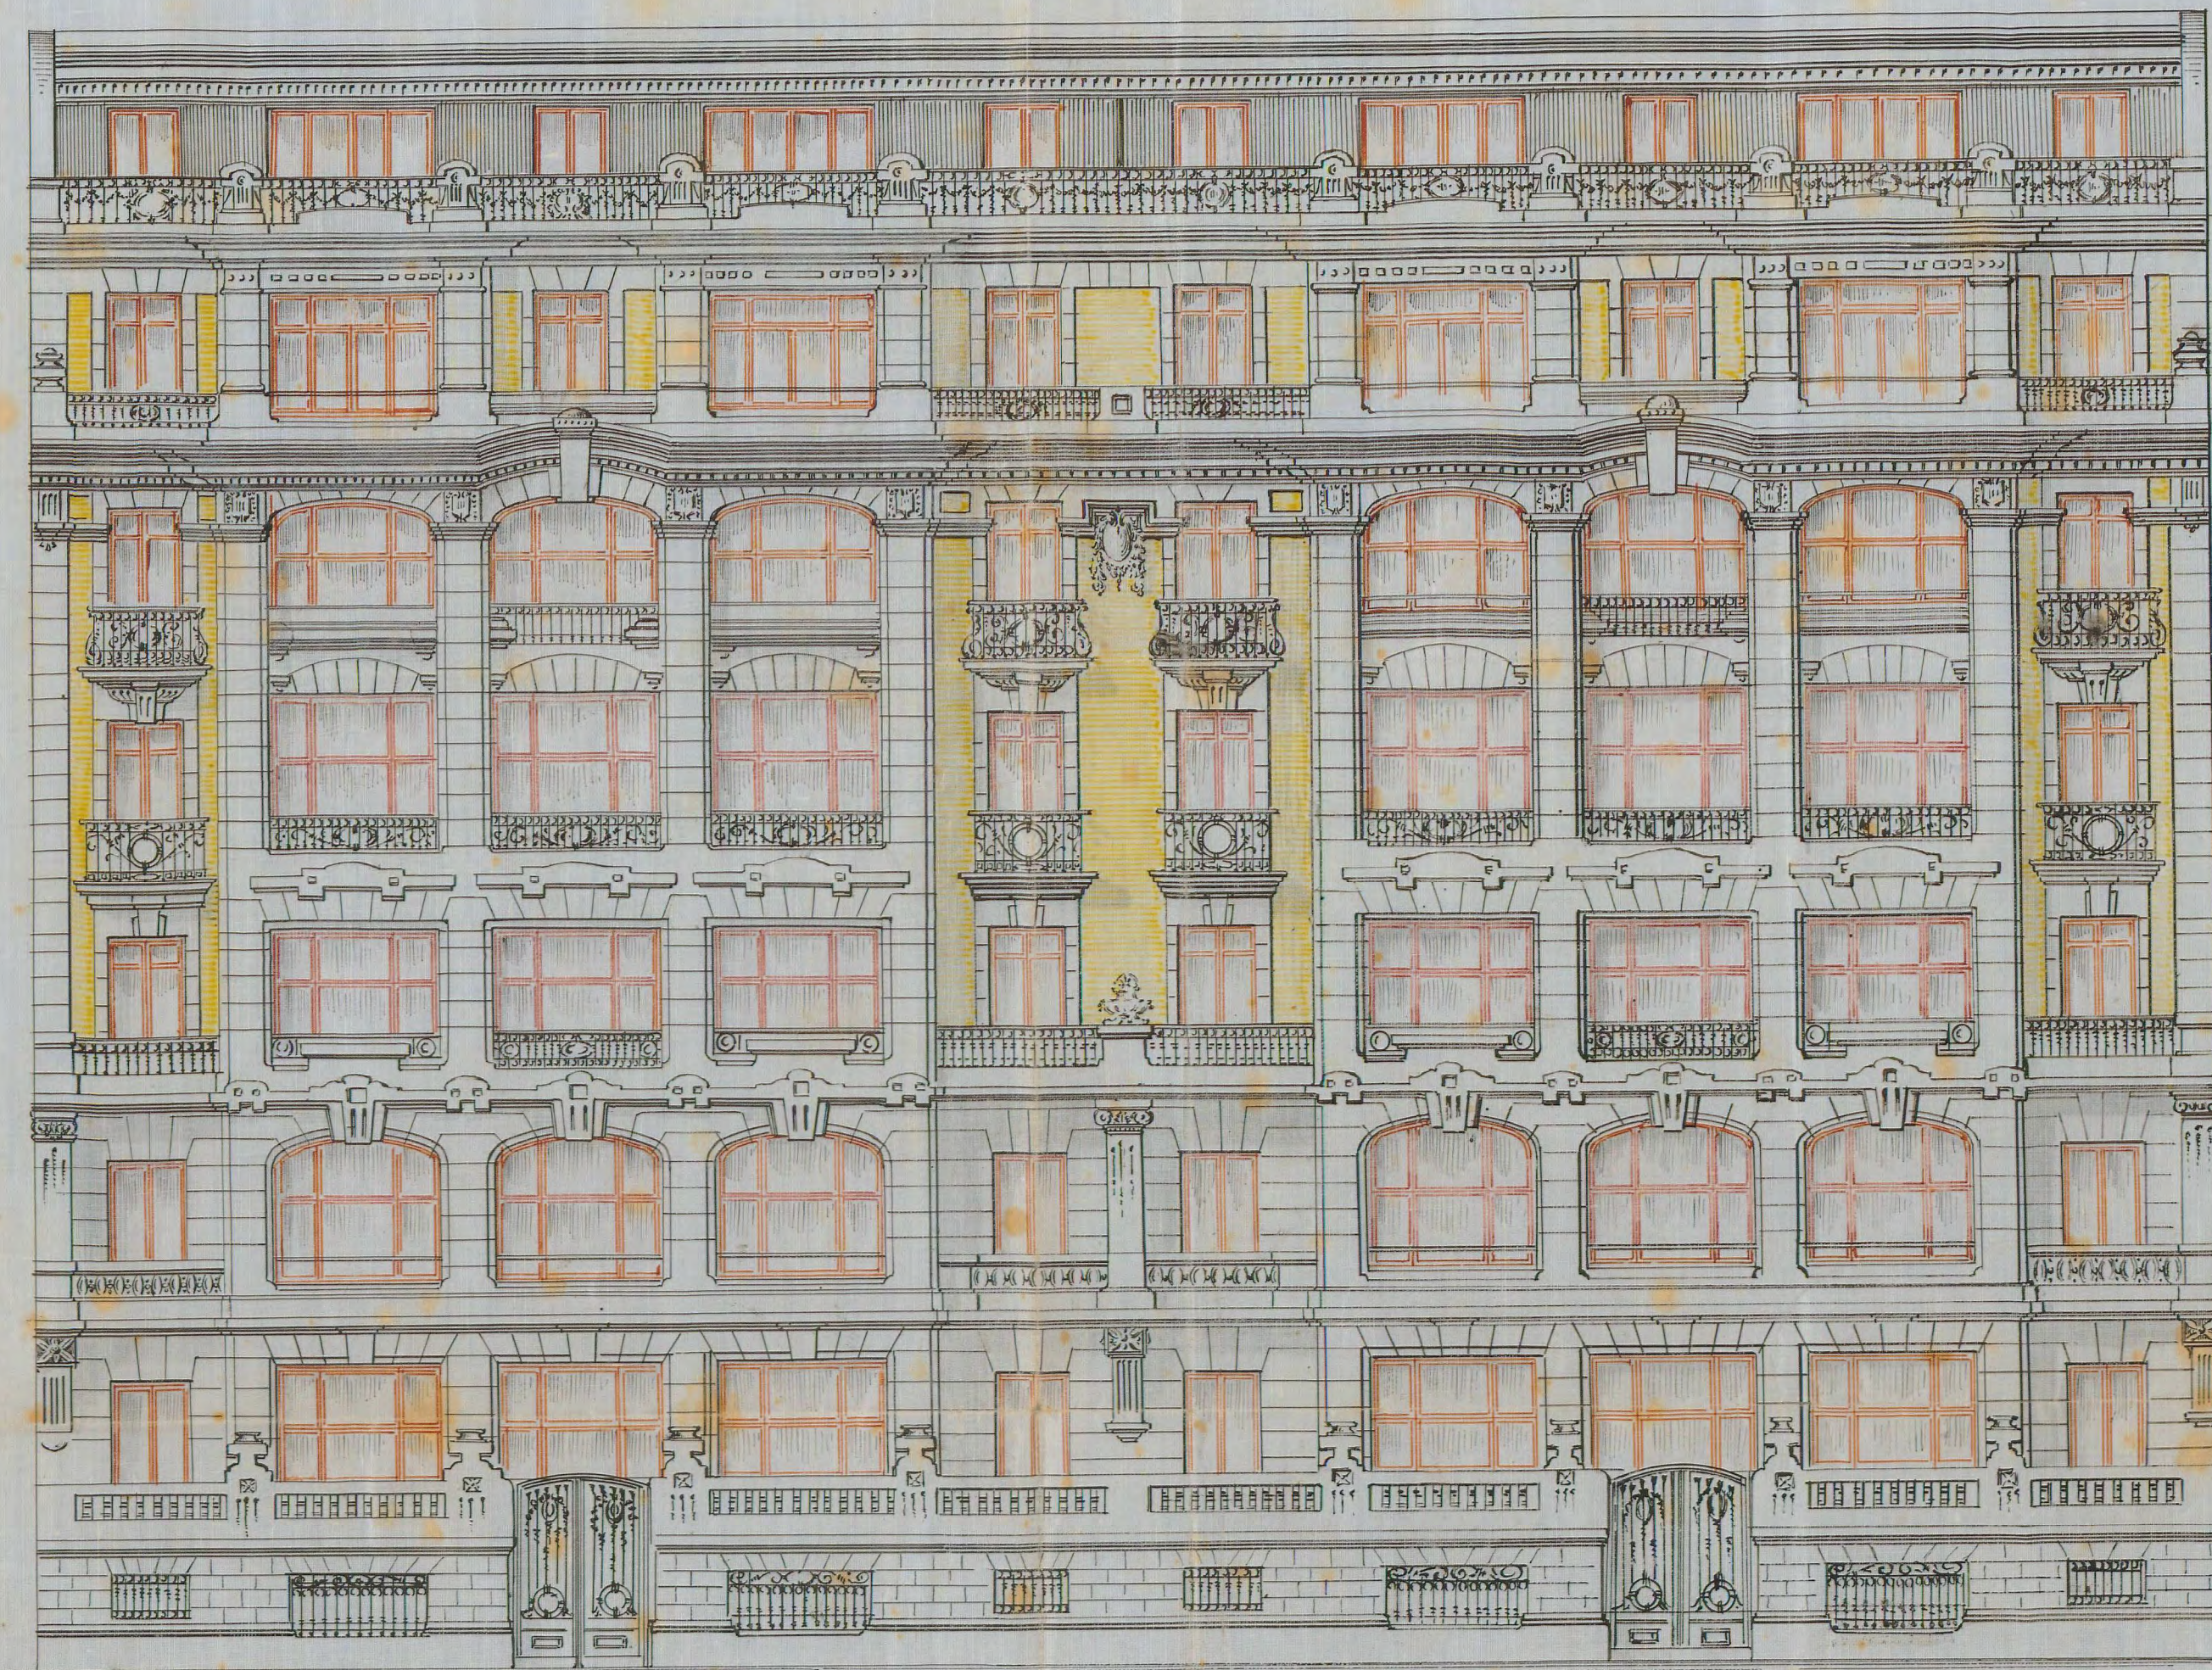

PROYECTO DE DOS CASAS PARA LOS SRES ALTUNA E IBARLUCEA, E IBARLUCEA SAN SEBASTIÁN Y COMP.^{IA}

Fachada al Paseo de Colón
Escala de 1:100.

Fachada à la Calle Zabaleta
Escala 1:100.

Aprobado por el Excmo Ayuntamiento
en sesión celebrada el día
de ayer según informe de su
Comisión de Obras.
San Sebastián 3 Abril 1919
Año:
Felipe Jesús Echarri

San Sebastián, febrero de 1919

Escala 1:100

El Arquitecto,

Manuel Lujan ay