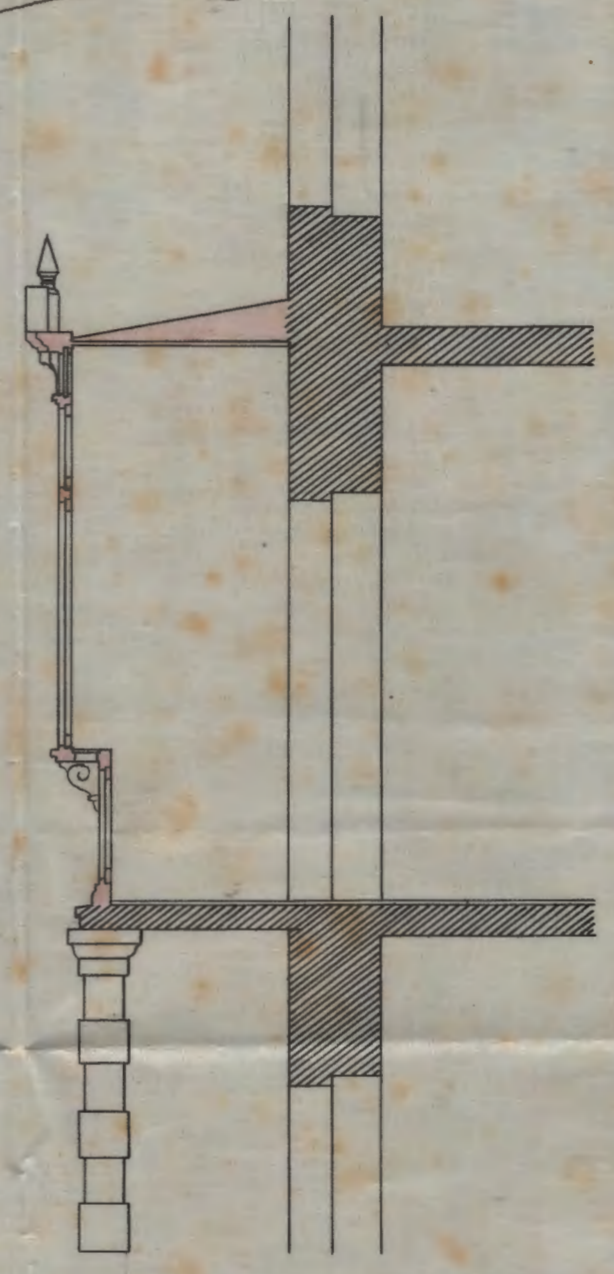

Aprobado por la Alcaldía
San Seb. 21 Junio 1913
El Secretario
Manuel Gama

PROYECTO DE MIRADOR PARA LA
CASA N° 1 DE LA GRAN VIA (BARRIO DE GRUPO)
PROPIEDAD DE LA S^a VIUDA DE VIGNAU.

ALZADO.

SECCION

ESCALA 1:50