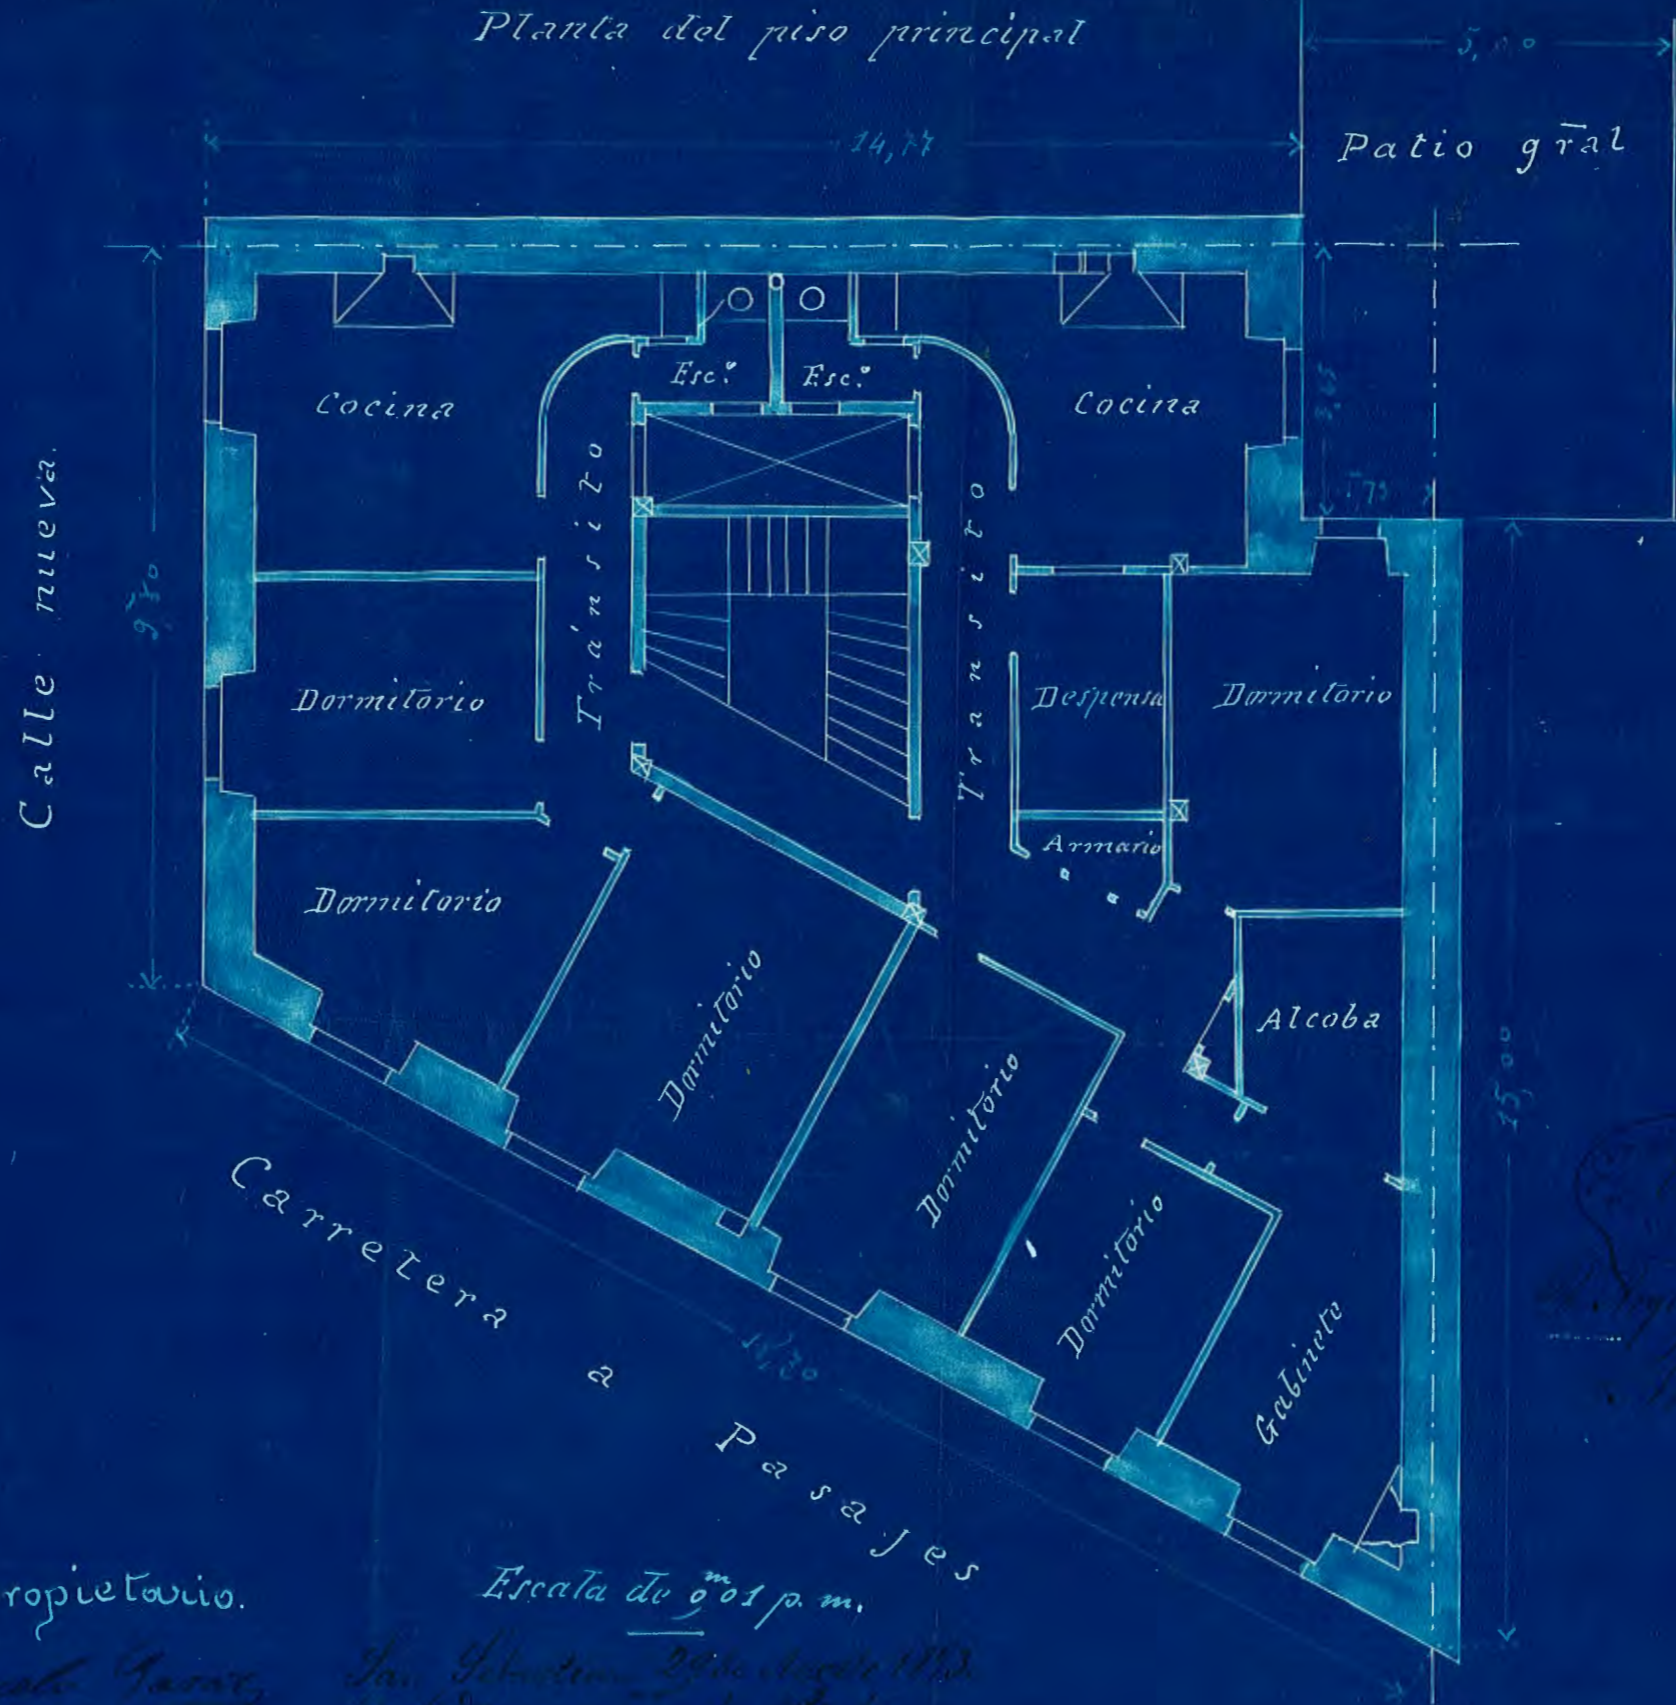

Planta del piso principal

El propietario.

Manuel Gasca

Escala de 1/100 p.m.

San Sebastian 29 de Agosto 1893

Aprobado en nombre de este dia

por el Sr. D. Vicente Mendia

Arquitecto

promovido por el Sr. D. Manuel Gasca

San Sebastian 16 de Agosto de 1893

José Vicente Mendia

Arquitecto