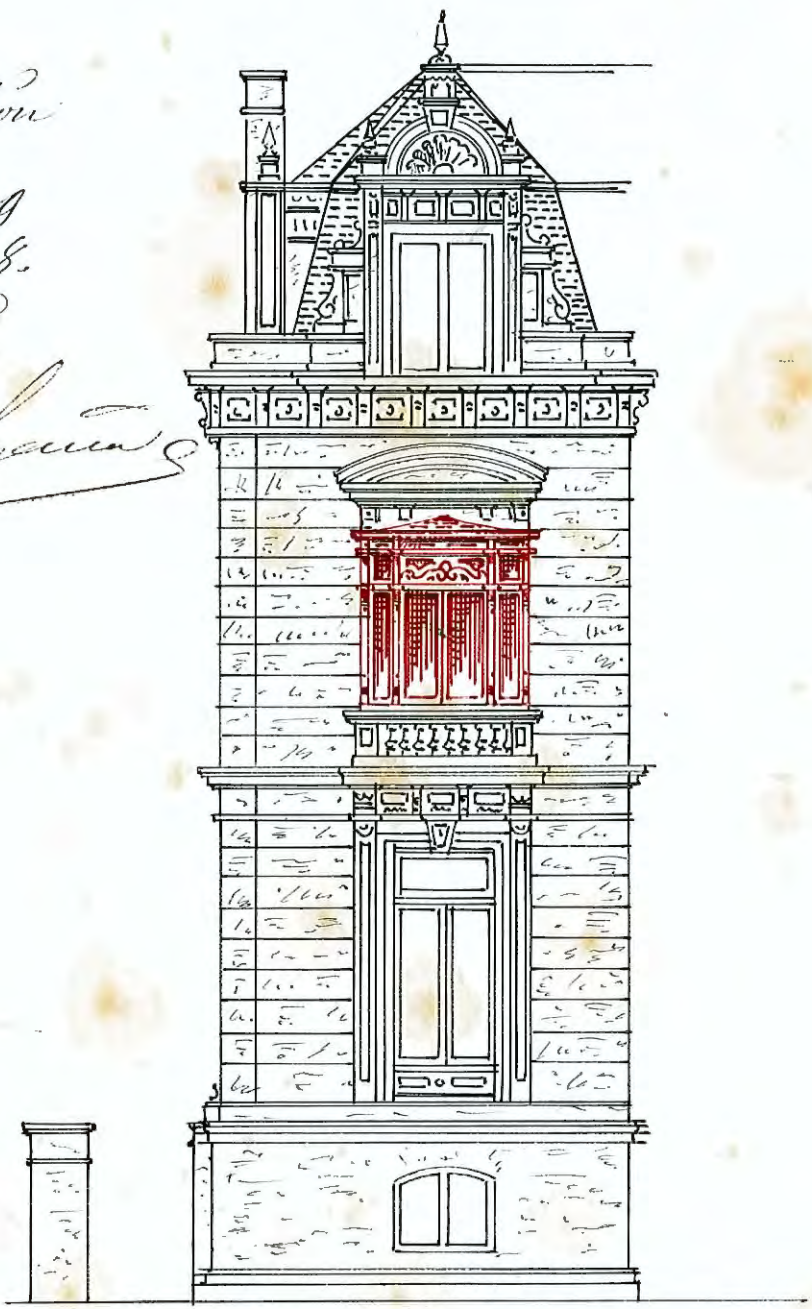

Proyecto del Mirador que desea colocar  
 el Sr D<sup>o</sup> Juan Antonio Isasi, en  
 su Casa hacia la Calle de Prim  
 de esta Ciudad.

Aprobado en Sesion  
 de este dia.  
 San Sebastian 29  
 Noviembre 1898.  
 Por Acuerdo  
 El Sr. D.  
 Manuel Beltrame

Elevacion.

San Sebastian 29 de Noviembre de 1898

Escala de  $\frac{1}{100}$

Manuel Beltrame, arq<sup>o</sup>

Planta

*[Handwritten signature]*

J. B.