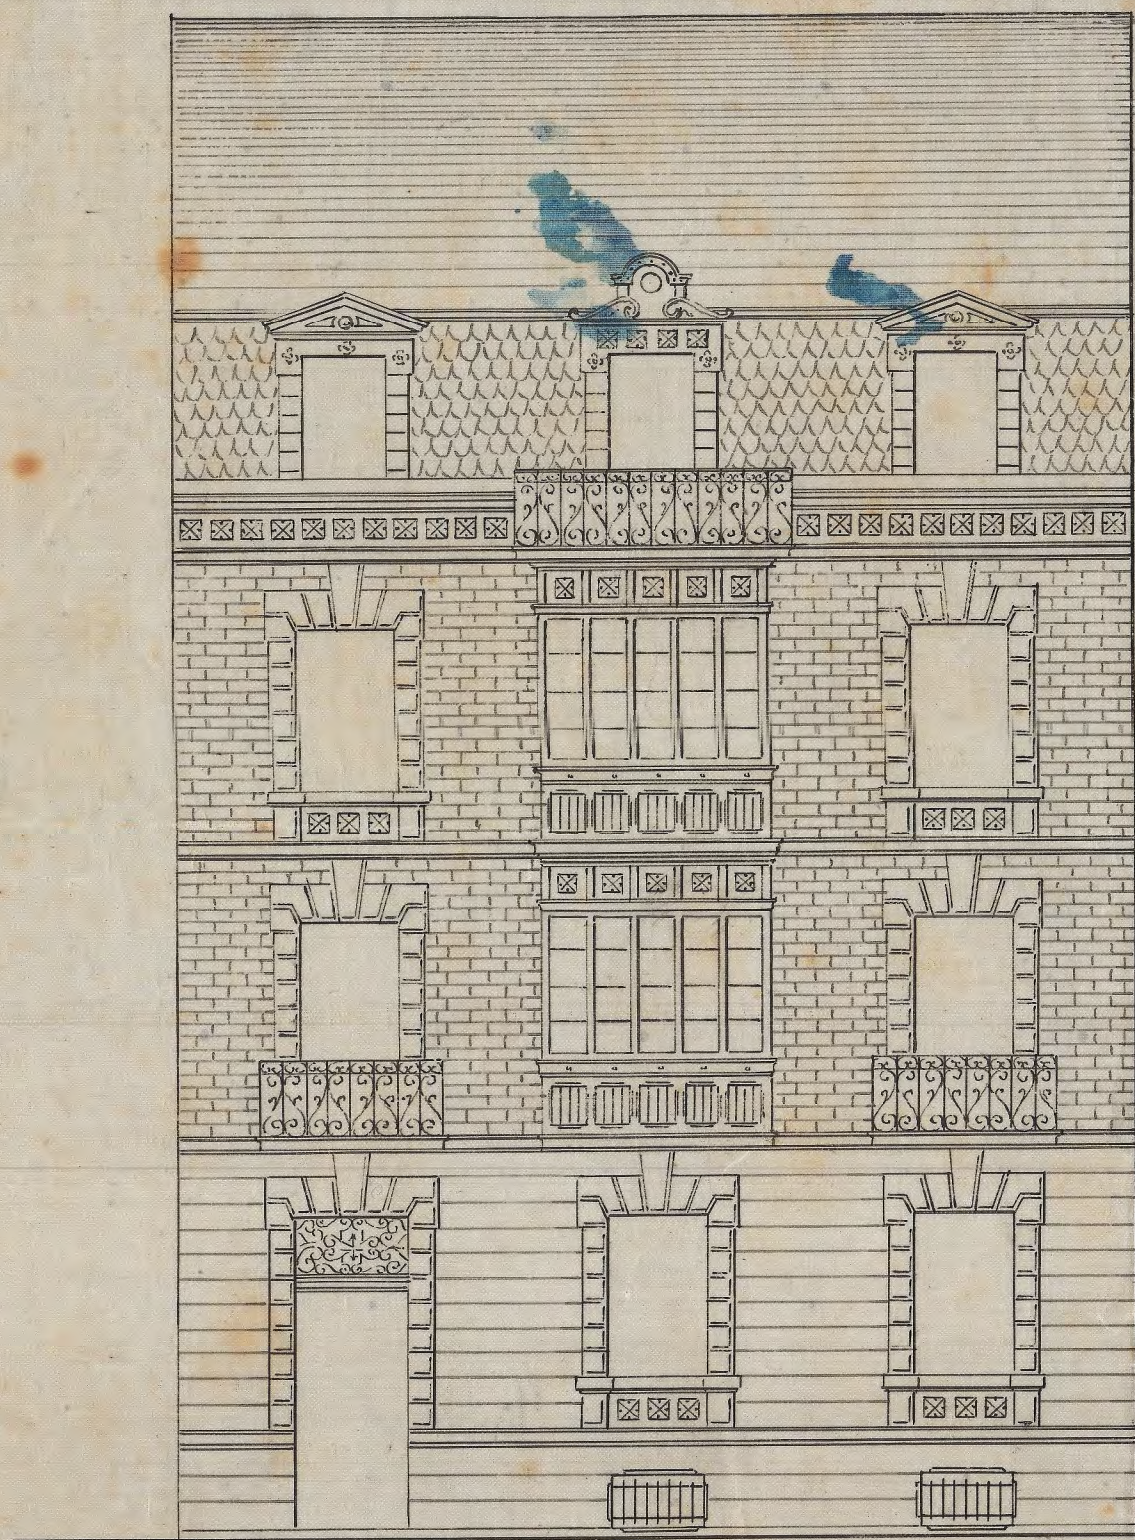

*Antonio Laguna*

El propietario  
*Manuel Sarbayo*

Escala 1/500

Fachada al Oeste.  
 San Sebastián 18 de Mayo 1897.  
 Aprobado en sesión de estudio  
 Por el ayuntamiento  
 El Sr. D.  
*Antonio Laguna*

N.º 20  
 El Arquitecto Municipal  
*Manuel Sarbayo* Perfil por A B

San Sebastián 5 Mayo 1897.  
 José C. de Osinalde