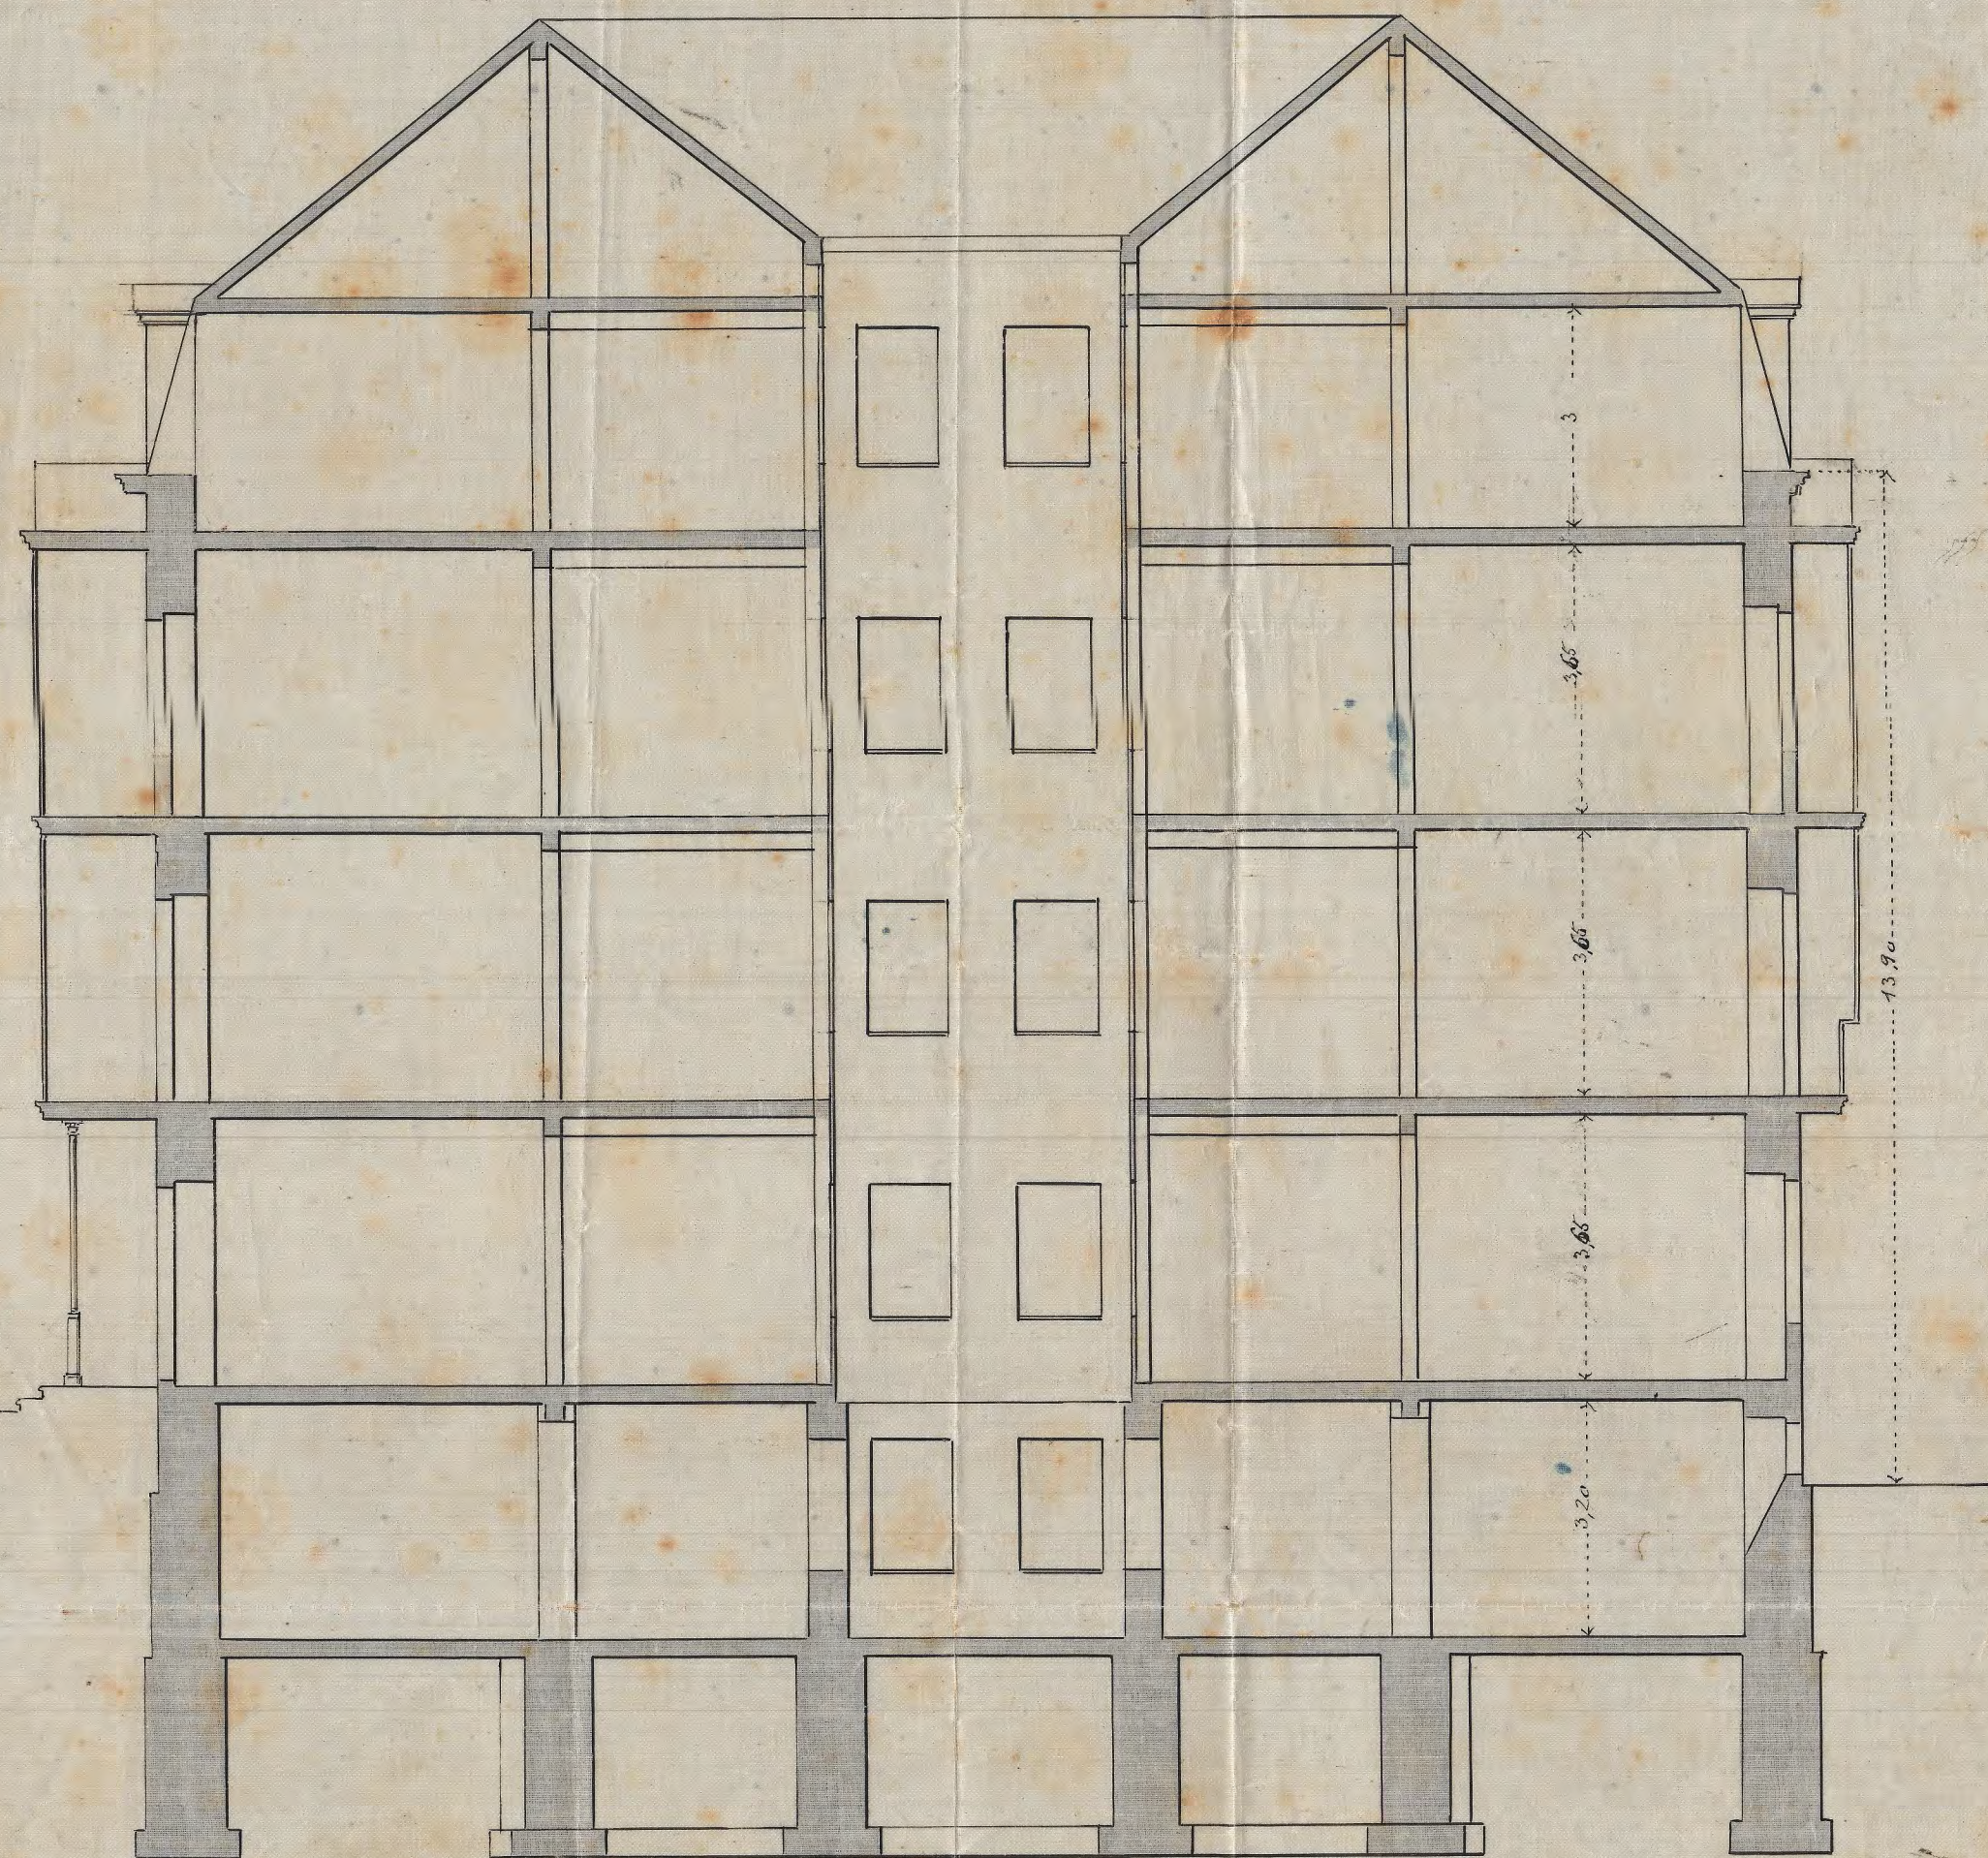

*Antonio Laguna*

El propietario  
*Manuel Sarbayo*

Escala 1/500

Fachada al Oeste.  
 San Sebastián 18 de Mayo 1897.  
 Aprobado en sesión de estudio  
 Por el ayuntamiento  
 El Sr. D.  
*Antonio Laguna*

N.º 20  
 El Arquitecto Municipal  
*Manuel Sarbayo* Perfil por A B

San Sebastián 5 Mayo 1897.  
 José C. de Osinalde