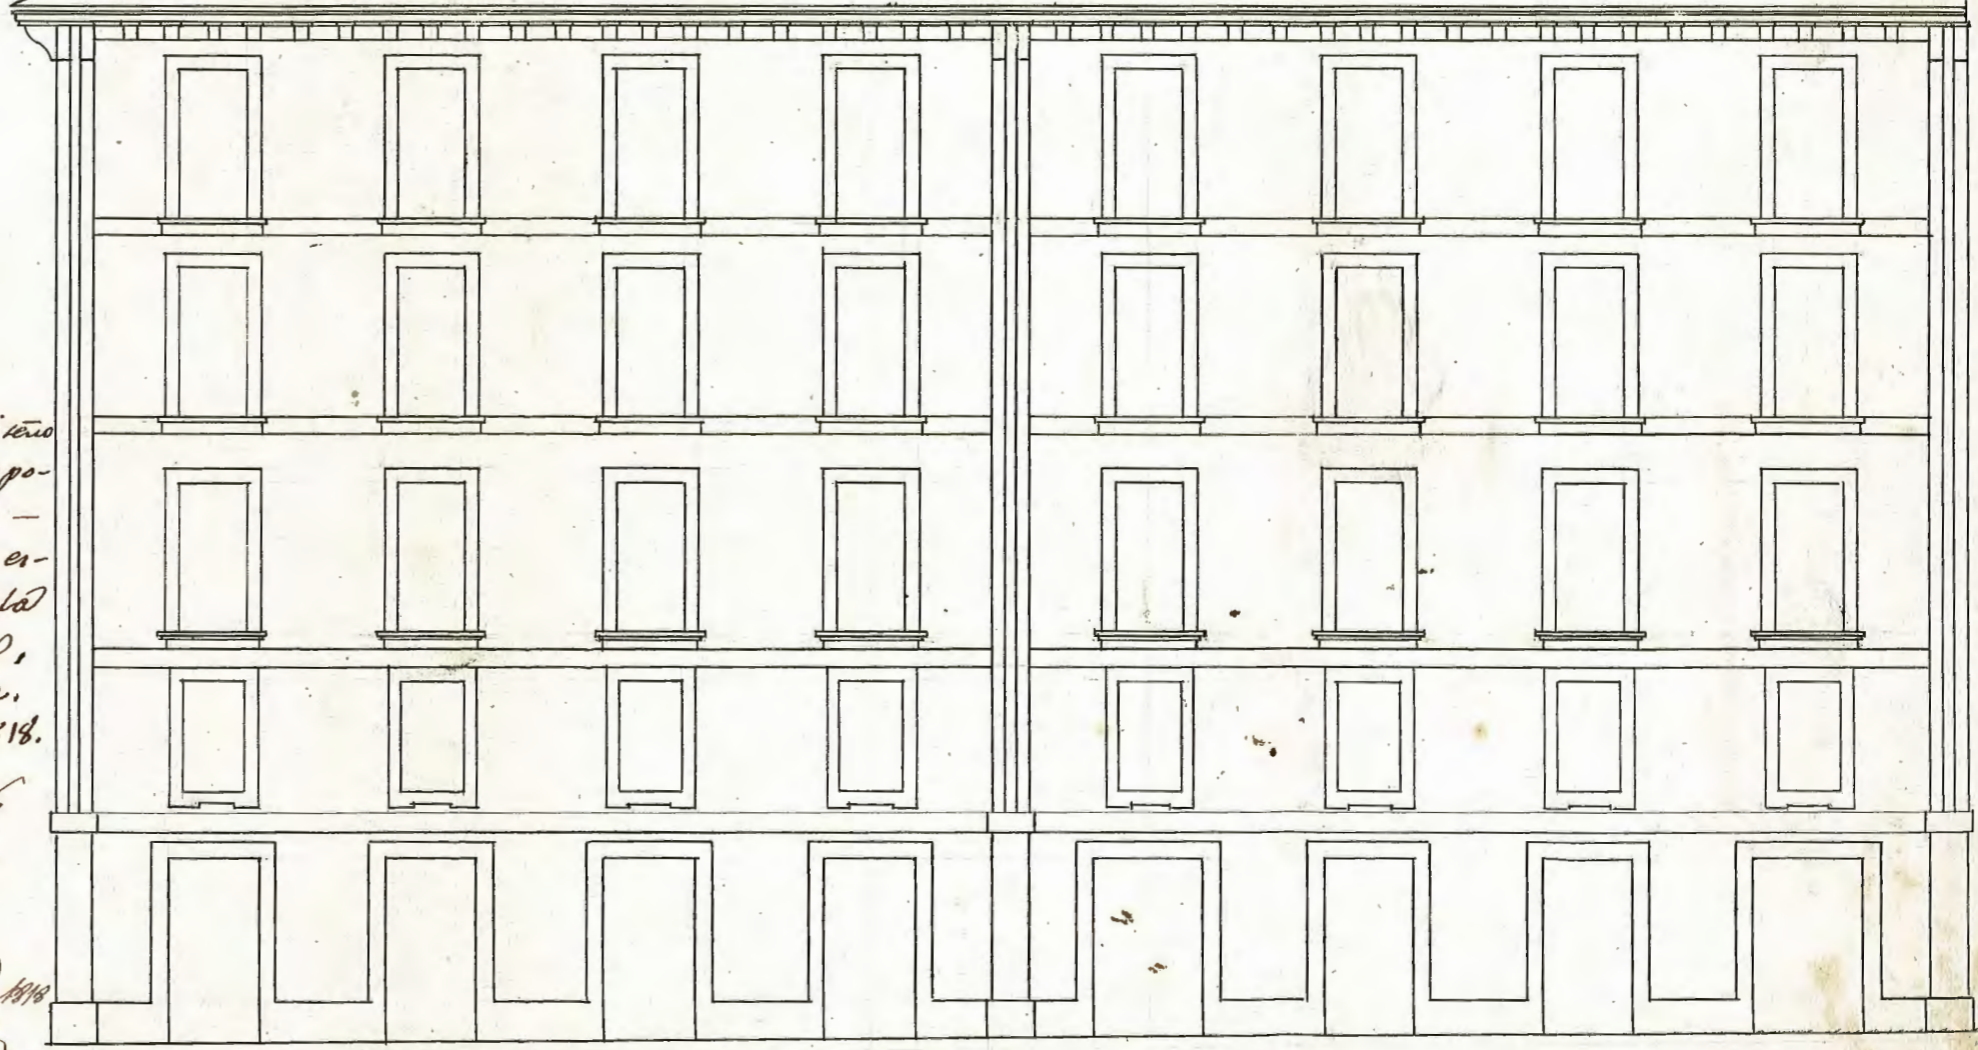

Diseño para la mudanza intentada construir para el Vinato de S.<sup>ta</sup> Milian en su propio terreno destino a' use efuso entre la plaza vieja y calle de Sarrica y Embeltran

Oriente, Calle de Sarrica.  
Sus compines.  
mediodia solar del mismo Vinato  
poniente solar del expresado Vinato que tiene relacion con la S.<sup>ta</sup> Vinda de Echague

Fachada que mira ala calle de Sarrica

Fachada que mira ala calle de Embeltran

Reconocido este diseño  
y comparada su dispo-  
sicion con la de los  
otros edificios que es-  
tan fabricados en la  
misma manzana,  
le hallo conforme.  
En feb.<sup>ra</sup> de oct.<sup>o</sup> 1818.