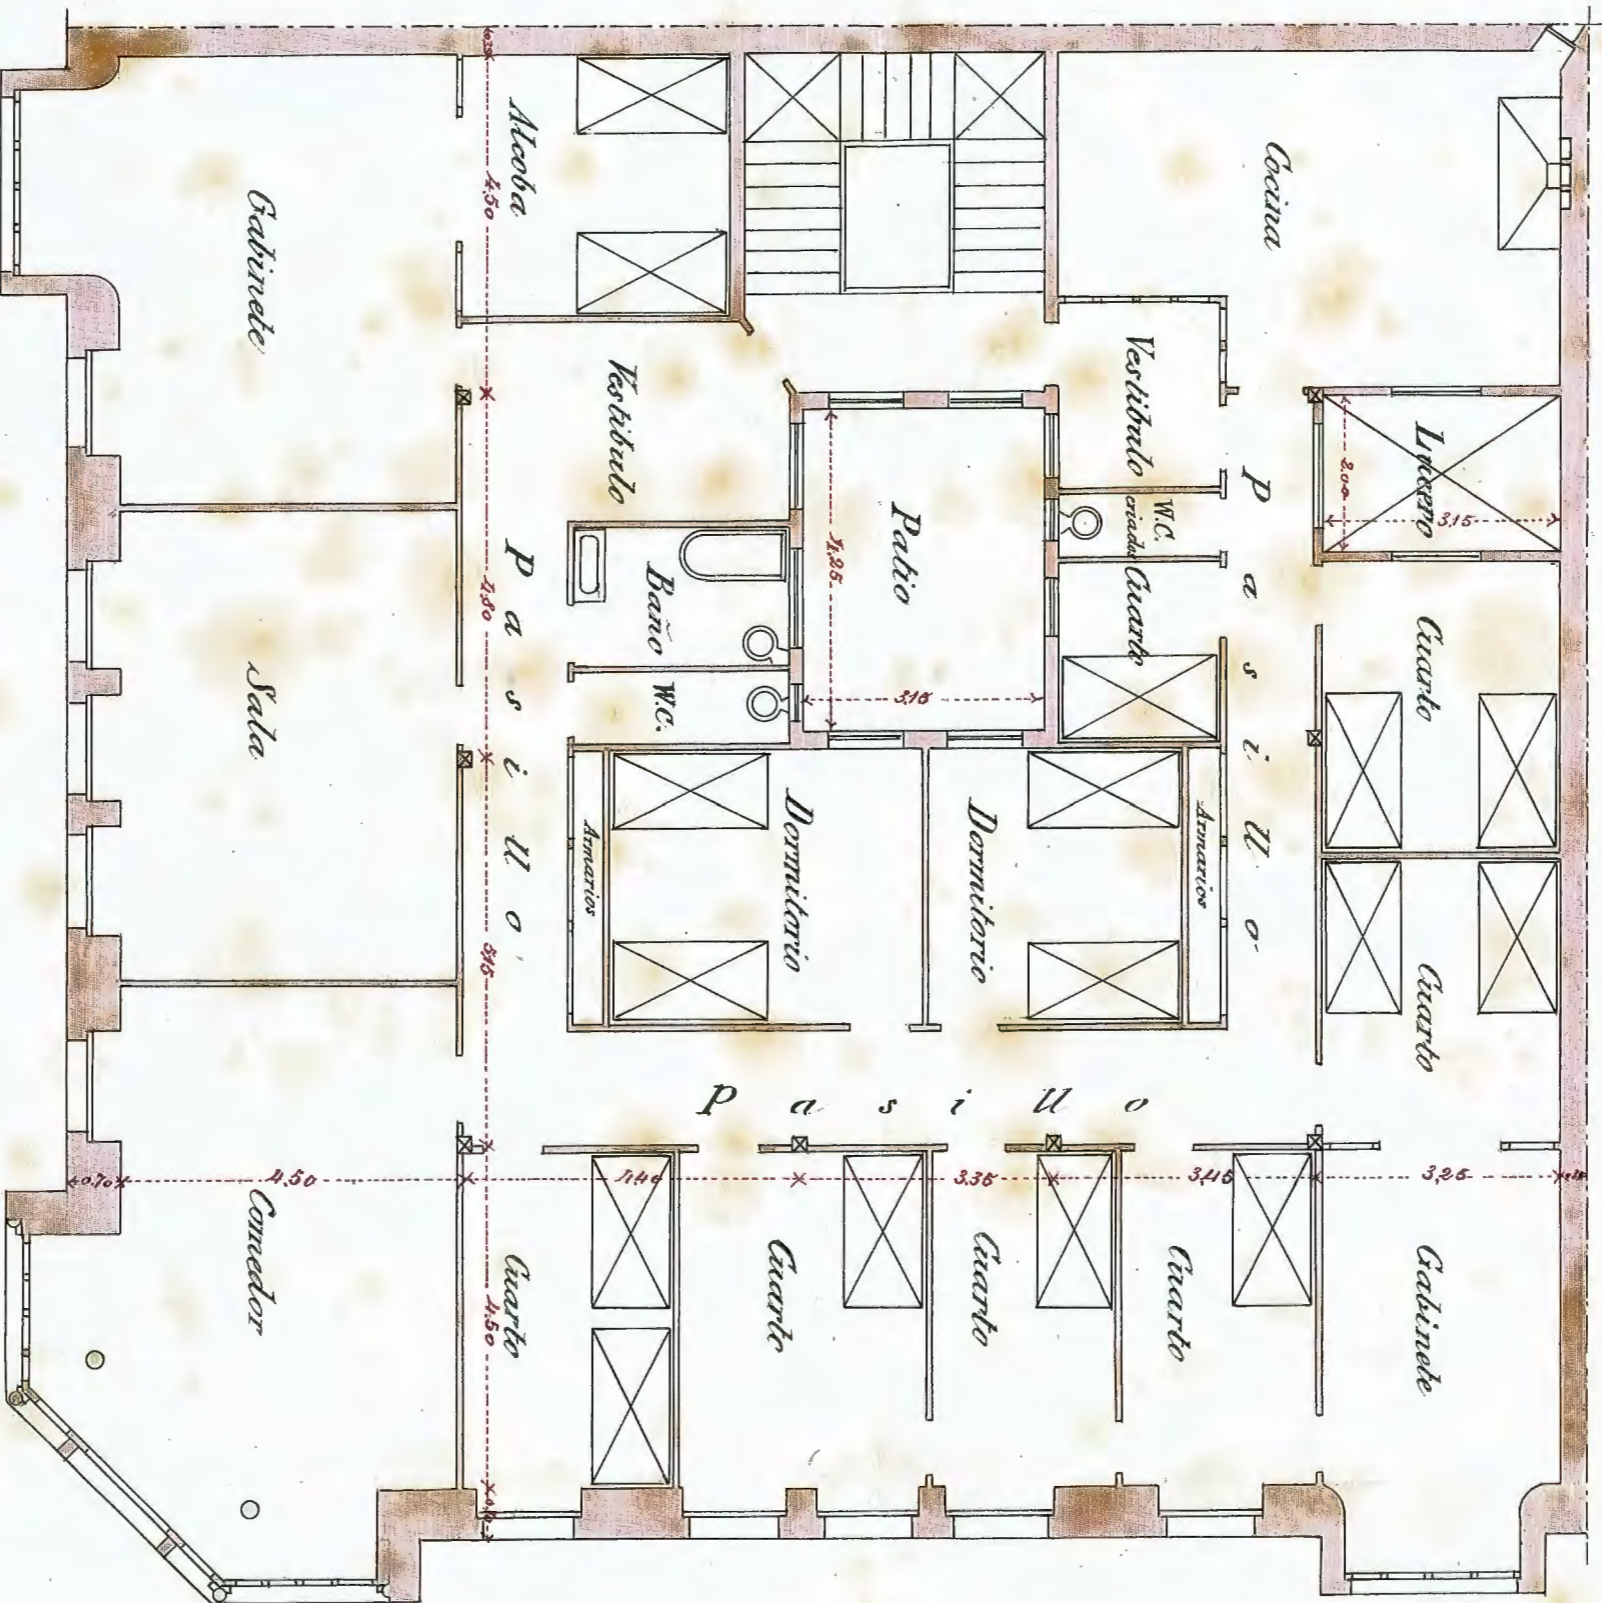

PROYECTO DE UNA CASA QUE INTENTA CONSTRUIR  
 EL S<sup>o</sup> GABARAIN EN EL SOLAR DEL ANGULO DE LAS  
 CALLES EASO Y PRINCIPE

Escala 001 p.m.

Planta

El Propietario

Nicolas Gabarain

San Sebastian Marzo 1905

El Director de la Obra

Simon Llorente

1905

Guirguian