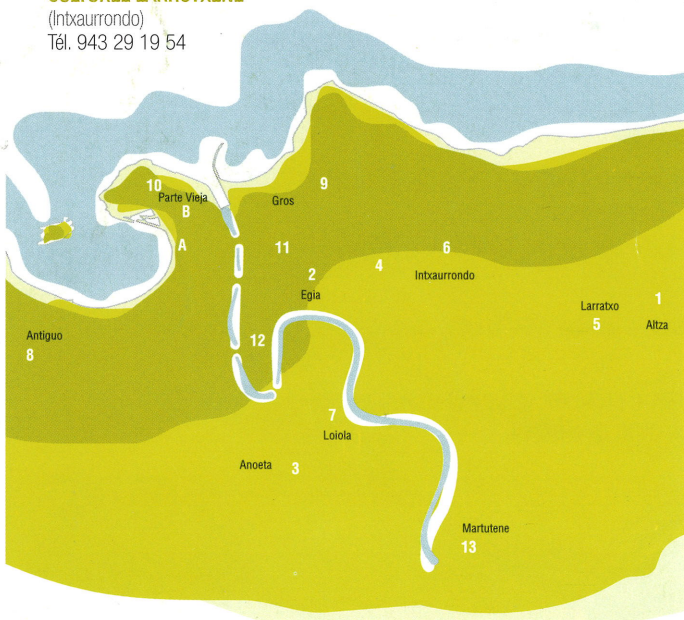

A BIBLIOTHÈQUE CENTRALE.
ALDERDI EDER
Tél. 943 48 14 86 - 943 48 14 88

B BIBLIOTHÈQUE CENTRALE.
SECTION ENFANTS. CENTRE DE
DOCUMENTATION
Tél. 943 48 19 99

1 BIBLIOTHÈQUE DU CENTRE
CULTUREL CASARES TOMASENE
(Altza)
Tél. 943 35 75 16

2 BIBLIOTHÈQUE DU CENTRE
CULTUREL EGIA
Tél. 943 29 80 24

3 BIBLIOTHÈQUE DU CENTRE
CULTUREL ERNEST LLUCH (Amara)
Tél. 943 48 18 67

4 BIBLIOTHÈQUE DU CENTRE
CULTUREL INTXAURRONDO BERRI
Tél. 943 27 93 43

5 BIBLIOTHÈQUE POUR ENFANTS
LARRATXO
Tél. 943 39 26 25

6 BIBLIOTHÈQUE DU CENTRE
CULTUREL LARROTXENE
(Intxaurreondo)
Tél. 943 29 19 54

7 BIBLIOTHÈQUE DU CENTRE
CULTUREL LOIOLA
Tél. 943 45 46 05

8 BIBLIOTHÈQUE DU CENTRE
CULTUREL LUGARITZ (Antiguo)
Tél. 943 31 07 80

9 BIBLIOTHÈQUE DU CENTRE
CULTUREL OKENDO (Gros)
Tél. 943 29 78 94

10 BIBLIOTHÈQUE D'ÉTÉ DU MONT
URGULL
Tél. 943 42 04 90

11 BIBLIOTHÈQUE DE L'ÉCOLE
MUNICIPALE DE MUSIQUE ET DE
DANSE (Atotxa-Egia)
Tél. 943 29 78 30

12 CRISTINA ENEA. CENTRE DE
RESSOURCES
ENVIRONNEMENTALES
Tél. 943 45 35 26

13 MÉDIATHÈQUE AMUNDARAIN
(École Arantzazuko Ama Ikastola)
Tél. 943 47 02 35

5.000 exemplaires 0,11 €/unité

Services

Français

donostiakultura.com
San Sebastián, ciudad de la cultura